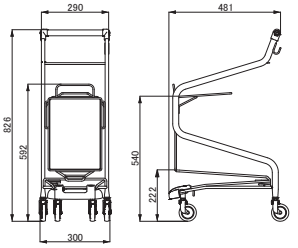

幅わずか290mm! 狭小店舗におすすめのショッピングカート

雑貨店・アパレルショップやドラッグストアなど通路が狭い店舗に適したショッピングカートです。さらに前面にA4用紙を差し替え可能な広告パネルを設置。店舗内を移動する広告としてもご使用頂けます。

■狭小店舗用ショッピングカート

規格サイズのA4用紙をはさんで掲示できる大型広告パネルを前面に設置。印刷物やコピーした物を掲載し、入れ替えも簡単です。

買い物カゴ2個を載せたイメージ

※弊社カゴ:PB16 (P412へ)

カート両サイドのフレームを前方へ伸ばすことで、一般的なカートと比べて下段カゴのまわりに邪魔な物が無く物の出し入れがしやすくなっています。

小型ショッピングカートSS-10S

【サイズ】W300×D481×H826mm (広告パネル:A4用)、
キャスターφ75mm
【材質】フレーム:スチール・PPコーティング、グリップエンドカバー・広告パネル:PVC、パンパー:PE、キャスター:ウレタン(アース)
【備考】積載対応カゴ容量:7L・16L

5098035

参考価格 ¥17,500

■キッズ用カート

ちび丸ONE

【サイズ】W545×D1100×H1020
キャスター:φ100
【材質】本体:スチール 表面加工:PP粉体塗装
キャスター:エラストマー
表示板:ABS樹脂 ハンドルグリップ:PVC樹脂
【重量】25kg 【耐荷重】各カゴ載せ:33kg
各子乗せ:15kg 【対象年齢】12~48ヶ月

5098007

参考価格 ¥72,800

ちび丸ポンタ

【サイズ】W580×D1020×H1005
キャスター:φ100 ネスティング:582mm
【材質】本体:中低圧ポリエチレン 台車:スチール キャスター:ウレタン 安全ベルト:PP樹脂 バックル:ポリアセタール樹脂 ハンドルグリップ:PC樹脂 バックカバー:ポリカーボネート 表面塗装:PP粉体
【重量】22kg
【耐荷重】各カゴ載せ:33kg 子乗せ:15kg
【対象年齢】1~4才(身長100cmまで)