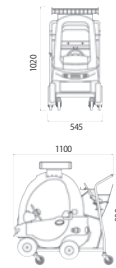

※弊社カゴ:PB16 (P412へ)

カート両サイドのフレームを前方へ伸ばすことで、一般的なカートと比べて下段カゴのまわりに邪魔な物が無く物の出し入れがしやすくなっています。

小型ショッピングカートSS-10S

【サイズ】W300×D481×H826mm (広告パネル:A4用)、
キャスターφ75mm
【材質】フレーム:スチール・PPコーティング、グリップエンドカバー・広告パネル:PVC、パンパー:PE、キャスター:ウレタン(アース)
【備考】積載対応カゴ容量:7L・16L

5098035

参考価格 ¥17,500

■キッズ用カート

ちび丸ONE

【サイズ】W545×D1100×H1020
キャスター:φ100
【材質】本体:スチール 表面加工:PP粉体塗装
キャスター:エラストマー
表示板:ABS樹脂 ハンドルグリップ:PVC樹脂
【重量】25kg 【耐荷重】各カゴ載せ:33kg
各子乗せ:15kg 【対象年齢】12~48ヶ月

5098007

参考価格 ¥72,800

ちび丸ポンタ

【サイズ】W580×D1020×H1005
キャスター:φ100 ネスティング:582mm
【材質】本体:中低圧ポリエチレン 台車:スチール キャスター:ウレタン 安全ベルト:PP樹脂 バックル:ポリアセタール樹脂 ハンドルグリップ:PC樹脂 バックカバー:ポリカーボネート 表面塗装:PP粉体
【重量】22kg
【耐荷重】各カゴ載せ:33kg 子乗せ:15kg
【対象年齢】1~4才(身長100cmまで)