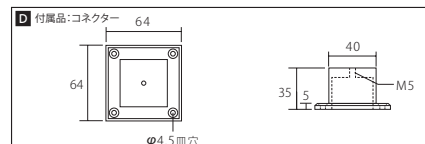

F 下レール(平座用)

型番	商品コード	参考価格	
		1クローム	2ゴールド
RA1-1200	5329101□	¥4,250	¥8,700
RA1-1800	5329102□	¥5,450	¥10,800