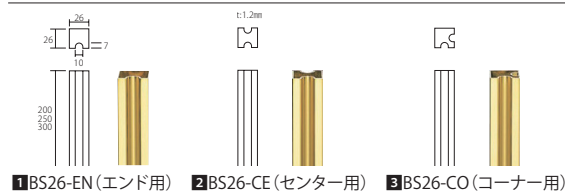

■スクエアタイプ(ガラス厚5~8mm用) ※本製品は、設置後のガラスやアクリルなどのみの交換はできません。 ※□にはカラーをご指定ください。

格調高い空間にはスクエアタイプがオススメ。繊細な 26mm、優美な 40mm のスタンドが貴婦人のようなエレガントなイメージに仕上げます。

スクエアスタンド □26 ●真鍮製/コネクター(インロー)別売 右記

BS26-CN ブースパー スクエアタイプ
コネクター □26用
ビス付(φ4×25mm)

5329058 参考価格 ¥400

スクエアスタンド □40 ●真鍮製/コネクター(インロー)別売 右記

BS40-CN ブースパー スクエアタイプ
コネクター □40用
ビス付(φ5×30mm)

5329059 参考価格 ¥510

1 BS26-EN エンド □26用

型番	商品コード	参考価格	
		1クローム	2ゴールド
L200	5329060□	¥3,900	¥6,000
L250	5329061□	¥4,700	¥6,800
L300	5329062□	¥5,500	¥7,600

2 BS26-CE センター □26用

型番	商品コード	参考価格	
		1クローム	2ゴールド
L200	5329063□	¥4,400	¥6,500
L250	5329064□	¥5,200	¥7,300
L300	5329065□	¥6,000	¥8,100

3 BS26-CO コーナー □26用

型番	商品コード	参考価格	
		1クローム	2ゴールド
L200	5329066□	¥4,400	¥6,500
L250	5329067□	¥5,200	¥7,300
L300	5329068□	¥6,000	¥8,100

4 BS40-EN エンド □40用

型番	商品コード	参考価格	
		1クローム	2ゴールド
L250	5329069□	¥8,200	¥12,300
L300	5329070□	¥9,300	¥13,300
L350	5329071□	¥10,400	¥15,300
L400	5329072□	¥11,500	¥15,300
L450	5329073□	¥12,600	¥16,300

5 BS40-CE センター □40用