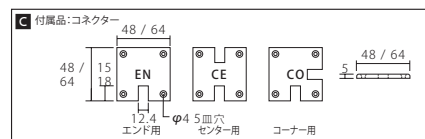

D 台座 □40用(下部パーツ)

型番	商品コード	参考価格	
		1クローム	2ゴールド
BS40-LD	5329100□	¥16,950	¥18,800

E 四角錐キャップ □40用(上部パーツ)

型番	商品コード	参考価格	
		1クローム	2ゴールド
BS40-PC	5329093□	¥4,960	¥5,410