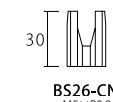

BS26-CN ブースパー スクエアタイプ
コネクター □26用
ビス付(φ4×25mm)

5329058 参考価格 ¥400