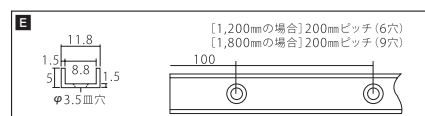

G 皿タッピングビス (50本入)

型番	商品コード	参考価格	
		1クローム	2ゴールド
φ3×16mm	5329057□	¥1,150	¥1,400

ブースパー用ガラス・別注色対応について

ブースパー用ガラスをご希望の方は、寸法図をご用意のうえ、お見積依頼下さい。
ブースパーは別注色対応が可能です。

ご依頼・ご相談

オーダー手順 巻末へ

ガラスや下レールの算出式はWEBへ

ガラスや下レールの寸法や取付方法などの詳細はWEBにて公開しております。

商品ページダイレクトアクセス

QRリーダー

329A

nigiwai-qr.com

※ご注文の際は、0000000・0000000・0000000・0000000・0000000・0000000 の7桁の商品コードをご記入ください。
また 0000000 の末尾に□があるものは、カラー・棚数等の指定番号をご記入ください。
※商品の価格・仕様・品質・性能などの変更、または販売の中止は、予告なく行われる場合がございます。あらかじめご了承ください。

運営備品

- ショッピングカート & バスケット
- 台車
- サービスワゴン
- 飲食店用品
- グラスフレーム & ホトルラック
- 荷物置きカゴ
- レジ回り・窓口受付用品
- ユニフォーム
- はかり
- 募金箱 & アンケートデスク
- すだれ・タテス
- のれん
- 演台・演壇 司会者台・屏風
- ステージ
- 屋外用ヒーター
- 暑さ対策用品
- パナソニック アンブレラ
- ガーデン家具
- 屋内用 テーブル & チェア
- 宴会テーブル
- ボール パーテーション
- 回転ゲート
- ガラス間仕切りシステム
- パーテーション
- キッズスペース 関連用品
- 雨の日用品
- 災害対策用品
- テント
- ゴミ箱
- 衛生・掃除用品
- 防犯ミラー
- 姿勢 & 卓上ミラー
- フィッティングルーム
- バックヤード備品
- 脚立