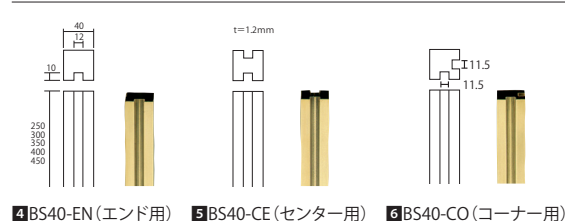

■スクエアタイプ(ガラス厚5~8mm用) ※本製品は、設置後のガラスやアクリルなどのみの交換はできません。 ※□にはカラーをご指定ください。

格調高い空間にはスクエアタイプがオススメ。繊細な 26mm、優美な 40mm のスタンドが貴婦人のようなエレガントなイメージに仕上げます。

スクエアスタンド □26 ●真鍮製/コネクター(インロー)別売 右記

BS26-CN ブースパー スクエアタイプ
コネクター □26用
ビス付(φ4×25mm)

5329058 参考価格 ¥400

スクエアスタンド □40 ●真鍮製/コネクター(インロー)別売 右記

BS40-CN ブースパー スクエアタイプ
コネクター □40用
ビス付(φ5×30mm)

5329059 参考価格 ¥510

1 BS26-EN エンド □26用

型番	商品コード	参考価格	
		1クローム	2ゴールド
L200	5329060□	¥3,900	¥6,000
L250	5329061□	¥4,700	¥6,800
L300	5329062□	¥5,500	¥7,600

2 BS26-CE センター □26用

型番	商品コード	参考価格	
		1クローム	2ゴールド
L200	5329063□	¥4,400	¥6,500
L250	5329064□	¥5,200	¥7,300
L300	5329065□	¥6,000	¥8,100

3 BS26-CO コーナー □26用

型番	商品コード	参考価格	
		1クローム	2ゴールド
L200	5329066□	¥4,400	¥6,500
L250	5329067□	¥5,200	¥7,300
L300	5329068□	¥6,000	¥8,100

4 BS40-EN エンド □40用

型番	商品コード	参考価格	
		1クローム	2ゴールド
L250	5329069□	¥8,200	¥12,300
L300	5329070□	¥9,300	¥13,300
L350	5329071□	¥10,400	¥15,300
L400	5329072□	¥11,500	¥15,300
L450	5329073□	¥12,600	¥16,300

5 BS40-CE センター □40用