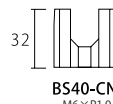

5329058 参考価格 ¥400

スクエアスタンド □40 ●真鍮製/コネクター(インロー)別売 右記

BS40-CN ブースパー スクエアタイプ
コネクター □40用
ビス付(φ5×30mm)

5329059 参考価格 ¥510

1 BS26-EN エンド □26用

型番	商品コード	参考価格	
		1クローム	2ゴールド
L200	5329060□	¥3,900	¥6,000
L250	5329061□	¥4,700	¥6,800
L300	5329062□	¥5,500	¥7,600