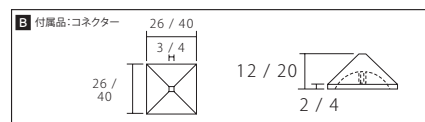

C 平座 □40用(下部パーツ)

型番	商品コード	参考価格	
		1クローム	2ゴールド
エンド用	5329097□	¥5,800	¥6,450
センター用	5329098□	¥6,000	¥6,650
コーナー用	5329099□	¥6,000	¥6,650

E 四角錐キャップ □26用(上部パーツ)

型番	商品コード	参考価格	
		1クローム	2ゴールド
BS26-PC	5329092□	¥3,050	¥3,450