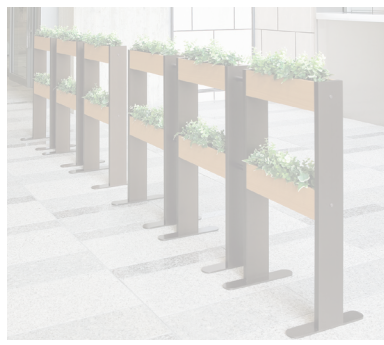

癒し効果のあるグリーンでリラックスした雰囲気づくりに

機能性とグリーンを併せ持った新しい形のパーテーション。置くだけで、空間を魅力的に演出します。

■連結ボックスパーテーション

受

①2連結 アイボリー

②2連結 ナチュラル

①グリーン部分

②グリーン部分