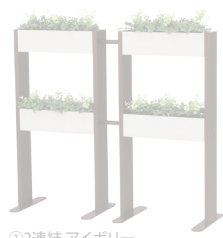

癒し効果のあるグリーンでリラックスした雰囲気づくりに

機能性とグリーンを併せ持った新しい形のパーテーション。置くだけで、空間を魅力的に演出します。

■連結ボックスパーテーション

受

①2連結 アイボリー

②2連結 ナチュラル

①グリーン部分

②グリーン部分

連結ボックスパーテーション

【本体】アルミ押出材ブロンズアルマイト仕上・アルミ押出材木目シート貼り仕上
【脚】スチール焼付塗装 【装飾】造花
【スタンド台外寸法】2連結:W900×H800×D300mm
3連結:W1400×H800×D300mm
【外寸法】2連結:W900×H900×D300mm 3連結:W1400×H900×D300mm
※外寸法はグリーンを含んだ総外寸法です。
グリーンによっては少し広がる場合があります。