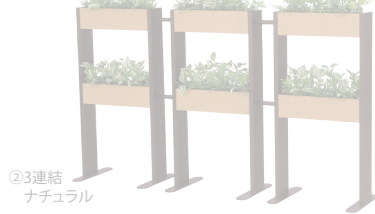

癒し効果のあるグリーンでリラックスした雰囲気づくりに

機能性とグリーンを併せ持った新しい形のパーテーション。置くだけで、空間を魅力的に演出します。

■連結ボックスパーテーション

受

①2連結 アイボリー

②2連結 ナチュラル

①グリーン部分

②グリーン部分

連結ボックスパーテーション

【本体】アルミ押出材ブロンズアルマイト仕上・アルミ押出材木目シート貼り仕上
【脚】スチール焼付塗装 【装飾】造花
【スタンド台外寸法】2連結:W900×H800×D300mm
3連結:W1400×H800×D300mm
【外寸法】2連結:W900×H900×D300mm 3連結:W1400×H900×D300mm
※外寸法はグリーンを含んだ総外寸法です。
グリーンによっては少し広がる場合があります。