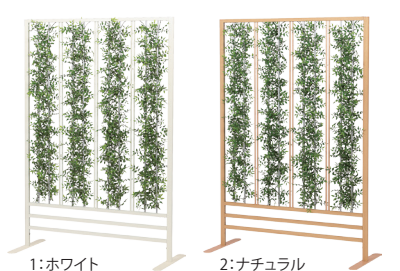

①グリーン部分

■パネルパーテーション

受

1: ホワイト

2: ナチュラル