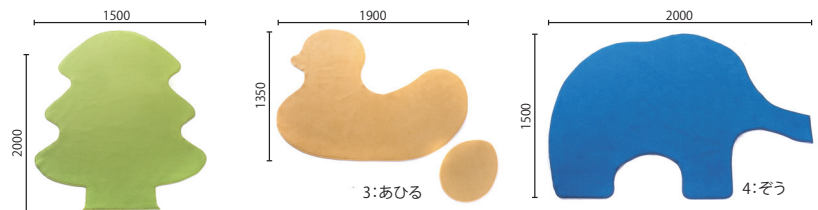

■ラグ

ラグ

受 (2W) 国産

5952004

参考価格 ¥46,000

※□には形をご指定下さい。