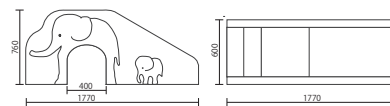

こどもの笑顔あふれるアイデアいっぱいの遊具です。

■四方アーチすべり台

壁面に置くタイプの大きなすべり台。すべり台が2つにクライミング台もついて、子どもたちもおおはしゃぎ。下台部分には収納スペースがあり、背面から開けることが可能です。また別注商品として、クライミング台やすべり台を自由に配置したり、組み替えたりすることができます。

四方アーチすべり台

受 (3~4W) 国産

5952001

参考価格 ¥860,000

■ウレタンお家

壁面パーツと屋根パーツで秘密基地が完成! 壁面には芯材が入っているのもしっかり安定していて、屋根はウレタンのみで軽くできています。

ウレタンお家

受 (3~4W) 国産

5952002

参考価格 ¥250,000

■トンネル付きすべり台

コンパクトなのにトンネルも付いたすべり台。狭いスペースでもぐったりすべったり、子どもたちがはしゃげる要素が詰まったアイテム。