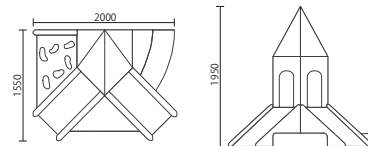

こどもの笑顔あふれるアイデアいっぱいの遊具です。

■四方アーチすべり台

壁面に置くタイプの大きなすべり台。すべり台が2つにクライミング台もついて、子どもたちもおおはしゃぎ。下台部分には収納スペースがあり、背面から開けることが可能です。また別注商品として、クライミング台やすべり台を自由に配置したり、組み替えたりすることができます。

四方アーチすべり台

受 (3~4W) 国産

5952001

参考価格 ¥860,000

■ウレタンお家

壁面パーツと屋根パーツで秘密基地が完成! 壁面には芯材が入っているのもしっかり安定していて、屋根はウレタンのみで軽くできています。

ウレタンお家

受 (3~4W) 国産

5952002

参考価格 ¥250,000

■トンネル付きすべり台

コンパクトなのにトンネルも付いたすべり台。狭いスペースでもぐったりすべったり、子どもたちがはしゃげる要素が詰まったアイテム。