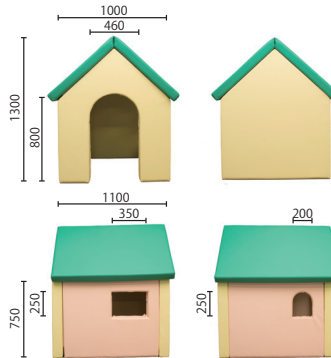

こどもの笑顔あふれるアイデアいっぱいの遊具です。

■四方アーチすべり台

壁面に置くタイプの大きなすべり台。すべり台が2つにクライミング台もついて、子どもたちもおおはしゃぎ。下台部分には収納スペースがあり、背面から開けることが可能です。また別注商品として、クライミング台やすべり台を自由に配置したり、組み替えたりすることができます。

四方アーチすべり台

受 (3~4W) 国産

5952001

参考価格 ¥860,000

■ウレタンお家

壁面パーツと屋根パーツで秘密基地が完成! 壁面には芯材が入っているのもしっかり安定していて、屋根はウレタンのみで軽くできています。

ウレタンお家

受 (3~4W) 国産

5952002

参考価格 ¥250,000

■トンネル付きすべり台

コンパクトなのにトンネルも付いたすべり台。狭いスペースでもぐったりすべったり、子どもたちがはしゃげる要素が詰まったアイテム。