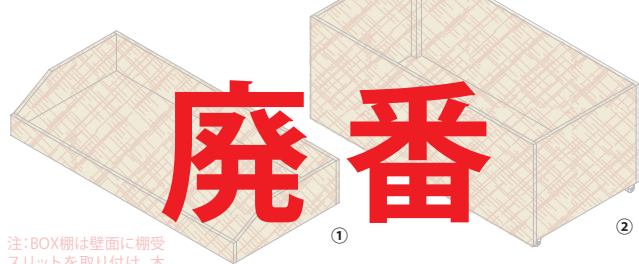

■基本パーツ

パネル

カラー塗装オプション(商品と一緒にご注文ください)

注:カラー塗装は全て受注生産となります。
塗装見本は日本塗料工業会2017年度版にて表示しています。
※印刷物のため実際の色と異なります。
見本帳をご覧ください。

Eco Panel

【材質】OSBボード&バイン材	サイズ(W×D×H):mm	商品コード	参考価格
①	900×24×1800	5958001	¥19,000
	900×24×1300	5958002	¥16,000
③	450×24×1800	5958003	¥14,000
④	450×24×1300	5958004	¥13,000

カラー塗装オプション(フレーム)

【材質】ラッカー	商品コード	参考価格
H1800	5958009	+¥35,000
H1300	5958010	+¥34,500

※お見積依頼時にカラー名(上部参照)をご指示ください。

廃番

棚板

棚板(棚受け金具4個付)

【材質】OSBボード	サイズ(W×D×T):mm	商品コード	参考価格
①棚板	885×420×T18	5958005	¥6,500
②棚板	435×420×T18	5958006	¥5,100
③棚板R	420×420×T18	5958007	¥5,300
④棚板三角	420×420×T18	5958008	¥4,100

注:棚板には棚受け金具4個がセットとなっています。

■オプションパーツ

ストックボックス

注:BOX棚は壁面に棚受けスリットを取り付け、木棚ブラケットをご使用ください。

廃番

ボックス棚・ストックボックス

	材質	サイズ(W×D×H):mm	商品コード	参考価格
①OSB BOX棚	OSB ボード	885×420×150	5958011	¥18,000
②OSB ストックBOX	OSB ボード	885×420×370	5958012	¥23,000
③生地 ストックBOX	スチール	880×425×335	54504564	¥37,900