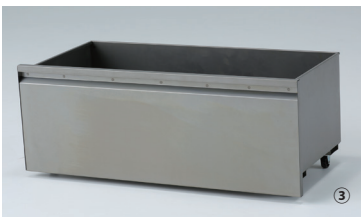

注:棚板には棚受け金具4個がセットとなっています。

■オプションパーツ

ストックボックス

注:BOX棚は壁面に棚受けスリットを取り付け、木棚ブラケットをご使用ください。

廃番

ボックス棚・ストックボックス

	材質	サイズ(W×D×H):mm	商品コード	参考価格
①OSB BOX棚	OSB ボード	885×420×150	5958011	¥18,000
②OSB ストックBOX	OSB ボード	885×420×370	5958012	¥23,000
③生地 ストックBOX	スチール	880×425×335	54504564	¥37,900