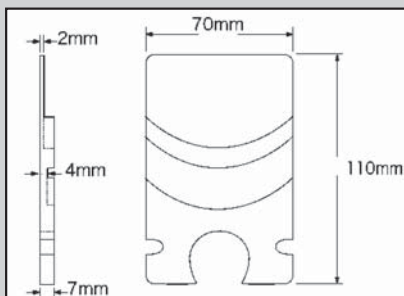

【12枚セット】スティックラバー

【サイズ】W70×D110×t7mm
【カラー】グリーン、イエロー
本商品は12枚セットでの販売となります。
※バラ売り不可

5819023 参考価格 ¥23,760

※□には色番号をご指定ください。
1:グリーン 2:イエロー