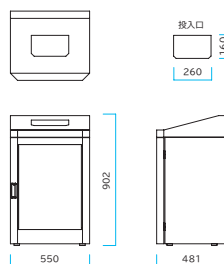

■白が美しいスマートデザインダストボックス

スリム

全面扉で並列設置も問題なく中容器の出し入れが可能です。

奥行がスリム
スマートな360mmの奥行で、はみ出したり通路上でも邪魔になりにくくなっています。

大きな投入口
両面の投入口を確保していますので、壁面設置だけでなく、中央配置でも運用可能です。

ダストハウス#55

【容量】60L 【サイズ】W540×D360×H940mm 【材質】本体:スチール(粉体塗装)、中容器:ポリプロピレン(再生100%)、アジャスター:鉄+ポリプロピレン(再生20%) 【カラー】ホワイト 【重量】約23kg ※屋外用 ※スチール製
5645029 参考価格 ¥64,000

※□には下記の分別種類をご指定ください。

■防水加工袋付ダストカート

廃棄や洗濯物の運搬にも有効な防水加工袋付きのカートです。

ダストカート#50

【容量】126L 【サイズ】W500×D550×H850mm 【材質】本体:スチールパイプ(粉体塗装)、袋:ナイロン(防水処理) 【カラー】グリーン 【重量】約6.1kg ※屋内用 ※ナイロン製
5645035 参考価格 ¥31,000

■お洒落なゴミ箱!ダストハウス

前扉式: 中容器付き 灰皿付きも有り

ダストハウス#150

【容量】60L 【サイズ】W600×D480×H1170mm 【材質】扉カバー:カイドック、ベース・フレーム:ステンレス、中容器:ポリプロピレン(再生100%)、アジャスター:鉄+ポリプロピレン(再生20%) 【カラー】アイボリー 【重量】約31.3kg ※屋外用 ※ステンレス製
5645038 参考価格 ¥198,000

■透明窓で中身が見える!ダストハウスLE

中容器ではなく、直接取り外し可能な口枠に70Lのゴミ箱を固定します。

分別オプション

ダストハウスLE

【容量】70L 【サイズ】W550×D481×H902mm 【材質】本体:電気亜鉛メッキ鋼板(粉体塗装)、窓枠:PET 【カラー】ホワイト 【重量】約21kg ※分別オプションはダストハウスLEに取り付けて出荷となります。(単体出荷不可) ※屋外用 ※スチール製
5645036 参考価格 ¥58,500
5645037□ 参考価格 ¥6,500