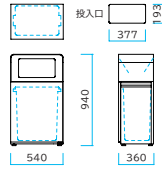

■白が美しいスマートデザインダストボックス

スリム

全面扉で並列設置も問題なく中容器の出し入れが可能です。

奥行がスリム
スマートな360mmの奥行で、はみ出したり通路上でも邪魔になりにくくなっています。

大きな投入口
両面の投入口を確保していますので、壁面設置だけでなく、中央配置でも運用可能です。

ダストハウス#55

【容量】60L 【サイズ】W540×D360×H940mm 【材質】本体:スチール(粉体塗装)、中容器:ポリプロピレン(再生100%)、アジャスター:鉄+ポリプロピレン(再生20%) 【カラー】ホワイト 【重量】約23kg ※屋外用 ※スチール製
5645029 参考価格 ¥64,000

■アーミーグリーンがカッコ良い!回収・運搬兼用ダストカート

分別タイプ

100

ウォールポケット

背面に、工具入れに使用可能なウォールポケットを取り付け可能です。

スパポリ袋

Bunbetu & #100 ダストカート

【容量】130L 【カラー】グリーン 【重量】約11.6kg ※屋外用 ※ポリエチレン製

分別	サイズ(mm)	材質	商品コード	参考価格
分別	W500×D750×H900	本体:ポリエチレン、ハンドル:鋼管クロームメッキ	A 5645030□ B 5645031□	¥72,000
#100	W500×D750×H900	本体:ポリエチレン、ハンドル:鋼管クロームメッキ	5645032	¥71,000
ウォールポケット	横400×縦500	ポリエステル・塩化ビニール	5645033	¥5,500
スパポリ袋(10枚入)	W1050×D1090×t0.05	ポリエチレン	5645034	¥2,000

前扉式: 中容器付き 灰皿付きも有り

ダストハウス#150

【容量】60L 【サイズ】W600×D480×H1170mm 【材質】扉カバー:カイドック、ベース・フレーム:ステンレス、中容器:ポリプロピレン(再生100%)、アジャスター:鉄+ポリプロピレン(再生20%) 【カラー】アイボリー 【重量】約31.3kg ※屋外用 ※ステンレス製
5645038 参考価格 ¥198,000

■透明窓で中身が見える!ダストハウスLE