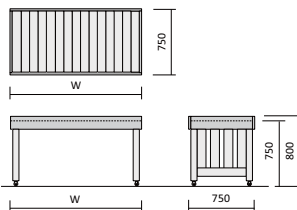

## ■青果平台

一般的な青果平台です。4辺こぼれ止め形状になっており、農作物が転がり落ちるのを防止します。

### 青果平台

サイズD×H (mm)	商品コード	参考価格	
		1:無塗装	2~0
W1800	5901918□	¥134,200	¥208,900
W1500	5901919□	¥118,200	¥185,100
W1200	5901920□	¥103,100	¥163,800

※□にはカラー番号をご指定下さい。(P85 参照)