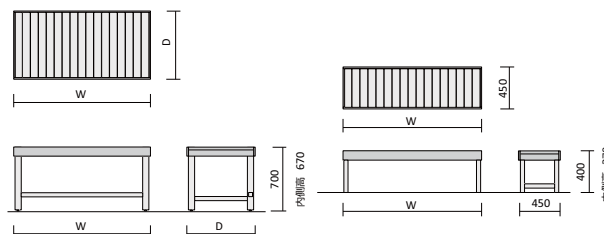

野菜や果物など農作物の産直販売にオススメ!Pラック ファーム

自然のままに。農作物など人の手で育てた野菜や果物の販売には人の手で作った什器を。

木材の魅力をそのまま生かした青果平台です。

農作物の販売以外にもPラックシリーズのカラーを塗ればアパレルショップや雑貨店にもおすすめです。

コンテナ関連はP12へ

左記サンテナー
などコンテナ関
連商品も取り
扱っております。

掲載ページ

P12

■青果平台

一般的な青果平台です。4辺こぼれ止め形状になっており、農作物が転がり落ちるのを防止します。

青果平台

サイズD×H (mm)	商品コード	参考価格	
		1:無塗装	2~0
W1800	5901918□	¥134,200	¥208,900
W1500	5901919□	¥118,200	¥185,100
W1200	5901920□	¥103,100	¥163,800

※□にはカラー番号をご指定下さい。(P85 参照)

■壇段平台(杉材)

置き方次第で様々な展開が可能。上におけば2段什器に。前におけばひな壇什器に。杉材独特の赤味・白味の濃淡が魅力的な壇段平台です。

※塗装品の場合は下地の濃淡により指定色を塗っても色合いが変わることもありますのでご了承ください。

壇段平台(杉材)

	サイズD×H (mm)	商品コード	参考価格	
			1:無塗装	2~0
平台	W1800	5901903□	¥131,800	¥188,000
	W1800	5901904□	¥117,300	¥168,200
	W1500	5901905□	¥106,400	¥152,000
	W1200	5901906□	¥91,600	¥131,600
	W900	5901907□	¥80,400	¥115,300
上置き台	W1800	5901908□	¥68,400	¥98,200
	W1500	5901909□	¥62,200	¥88,200
	W1200	5901910□	¥55,600	¥77,300

※□にはカラー番号をご指定下さい。(P85 参照)