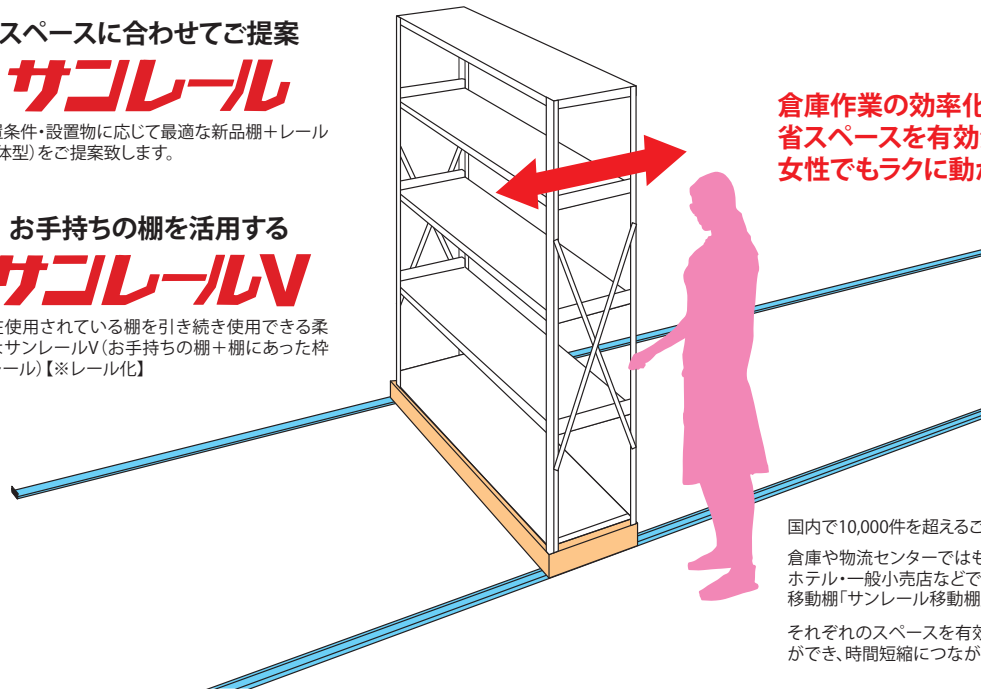

盗見 & 卓上ミラー

フィッティング ルーム

バックヤード備品

脚立

〈サンレール移動棚〉

※軽量ボルトレスラックとは別商品です。

スペースを有効に活かして手軽に収納量を倍增!! シンプルで使いやすい手動式移動棚です。

スペースに合わせてご提案

サンレール

設置条件・設置物に応じて最適な新品棚+レール (一体型)をご提案致します。

お手持ちの棚を活用する

サンレールV

現在使用されている棚を引き続き使用できる柔軟なサンレールV (お手持ちの棚+棚にあった枠+レール)【※レール化】

倉庫作業の効率化!  
省スペースを有効活用!  
女性でもラクに動かせる!

国内で10,000件を超えるご愛顧。  
倉庫や物流センターではもちろんのこと、書庫や病院・ホテル・一般小売店などでもご好評頂いている手動式移動棚「サンレール移動棚」  
それぞれのスペースを有効に! 手軽に収納・整理整頓ができて、時間短縮につながるオススメの商品です。