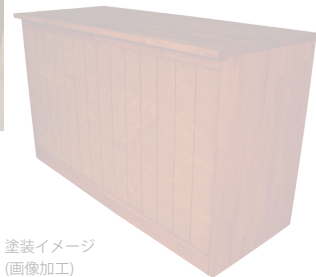

■Pラックレジカウンター

別注可 受

前面が3タイプあるレジカウンターです。格子棚があるタイプは、レジカウンター前にも商品を陳列でき、お会計時のついで買いも見込めます。レジ内側は、可動棚仕様になっており、引出位置左右をお選び頂く事も可能です。

お客様側

レジ内側

廃番

格子棚には、商品に限らず、グリーンや装飾を施して季節感を出すことも可能です。

塗装イメージ (画像加工)

※□にはカラー番号をご指定下さい。(P85参照)

■Pラックスクエアステージ

別注可 受

正方形のローテーブルです。上置き台を乗せる事で、ピラミッド状に展開する事も可能です。4本脚タイプと2面パネルタイプをお選びいただけます。

4本脚タイプ

2面パネルタイプ

上置き台

木製ステージ