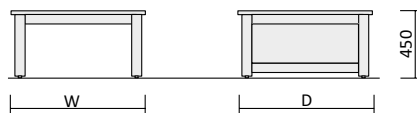

※□にはカラー番号をご指定下さい。(P85参照)

■Pラックスクエアステージ

別注可 受

正方形のローテーブルです。上置き台を乗せる事で、ピラミッド状に展開する事も可能です。4本脚タイプと2面パネルタイプをお選びいただけます。

4本脚タイプ

2面パネルタイプ

上置き台

木製ステージ

	サイズ W×D×H(mm)	商品コード	参考価格	
			1:無塗装	2~0
4本脚タイプ	900×900×450	5901911	¥68,900	¥99,600
	1200×1200×450	5901912	¥75,600	¥109,300
2面パネルタイプ	900×900×450	5901913	¥75,300	¥110,900
	1200×1200×450	5901914	¥82,000	¥122,000
上置き台	600×450×450	5901917	¥30,700	¥42,900
ストッカー (1台あたり)	W900用	5901915	¥20,400	¥24,900
	W1200用	5901916	¥18,400	¥21,800