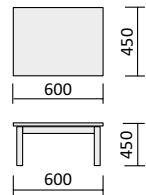

(注) 完成品出荷あるいはノックダウン品(現地組立品)出荷の場合、細部の納まり等が若干変わりますのでご了承願います。側面には、ジョイントボルトを貫通させるための穴があいています。別注対応もできますので、詳細はお問い合わせ願います。

レジカウンター

[サイズ]D600×H900mm

	商品コード	引出位置		参考価格	
		左	右	1:無塗装	2~0
KKタイプ (格子棚)	W1800	5901921	5901924	¥300,000	¥408,400
	W1500	5901922	5901925	¥265,800	¥361,600
	W1200	5901923	5901926	¥231,800	¥315,300
KPタイプ (格子棚とパネル)	W1800	5901927	5901930	¥302,200	¥411,100
	W1500	5901928	5901931	¥267,800	¥364,000
	W1200	5901929	5901932	¥233,800	¥317,300
PPタイプ (パネル)	W1800	5901933	5901936	¥295,800	¥394,900
	W1500	5901934	5901937	¥262,700	¥349,800
	W1200	5901935	5901938	¥230,000	¥305,100

※□にはカラー番号をご指定下さい。(P85参照)

■Pラックスクエアステージ

別注可 受

正方形のローテーブルです。上置き台を乗せる事で、ピラミッド状に展開する事も可能です。4本脚タイプと2面パネルタイプをお選びいただけます。

4本脚タイプ

2面パネルタイプ

上置き台

木製ステージ

	サイズ W×D×H(mm)	商品コード	参考価格	
			1:無塗装	2~0
4本脚タイプ	900×900×450	5901911	¥68,900	¥99,600
	1200×1200×450	5901912	¥75,600	¥109,300
2面パネルタイプ	900×900×450	5901913	¥75,300	¥110,900
	1200×1200×450	5901914	¥82,000	¥122,000
上置き台	600×450×450	5901917	¥30,700	¥42,900
ストッカー (1台あたり)	W900用	5901915	¥20,400	¥24,900
	W1200用	5901916	¥18,400	¥21,800

※□にはカラー番号をご指定下さい。(P85参照)

W900 (ストッカー2個仕様)

W1200 (ストッカー4個仕様)

ストッカーは、前後から入れる事が可能です。必要に応じてご購入下さい。

※ご注文の際は、0000000・0000000・0000000・0000000・0000000・0000000 の7桁の商品コードをご記入ください。また 0000000 の末尾に□があるものは、カラー・棚数等の指定番号をご記入ください。※商品の価格・仕様・品質・性能などの変更、または販売の中止は、予告なく行われる場合がございます。あらかじめご了承ください。