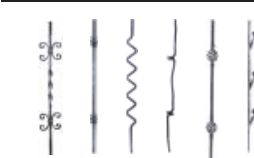

Look at web site
**WEBサイト
掲載商品**

什器や階段手摺、インテリアの装飾に使用する、 イタリア製のロートアイアンパーツです。

什器に取り付けるだけでエレガントなイメージを演出できるロートアイアンパーツ。高いクオリティと幅広い品揃えのイタリア・インディア社製の国内通常在庫品をWEBサイトにてご紹介しています。什器やインテリアの細部にこだわったお店づくりにお役立てください。

■スクロール

■サークル

■ロゼッタ

■スナップオン

■パネル

■ピケット (小柱)

■ニュエルポスト (親柱)

■ハンドレール&バー

■ビッグスクロール