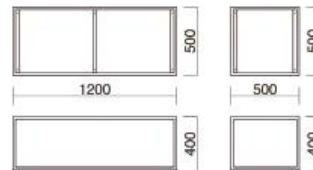

FT-316 フレーム

受 (10D)

【サイズ】D700×H680mm ※アジャスター付 ※組立式
※天板適合サイズW1800×D900迄

| サイズ | 商品コード | 参考価格 | |
|-------|----------|---------|---------|
| | | 1・2 | 3 |
| W1790 | 5951002□ | ¥31,400 | ¥64,800 |
| W1490 | 5951003□ | ¥29,200 | ¥58,400 |
| W1190 | 5951004□ | ¥25,000 | ¥54,200 |

※□にはカラー番号をご指定ください。
1:シルバー 2:ブラック 3:クロームメッキ

FT-325 フレーム

受 (10D)

【サイズ】D600×H365mm ※アジャスター付

| サイズ | 商品コード | 参考価格 | |
|-------|----------|---------|---------|
| | | 1・2 | 3 |
| W1200 | 5951008□ | ¥33,400 | ¥84,800 |
| W900 | 5951009□ | ¥27,800 | ¥61,500 |
| W600 | 5951010□ | ¥23,100 | ¥42,100 |

※□にはカラー番号をご指定ください。
1:シルバー 2:ブラック 3:クロームメッキ

FT-341 フレーム

受 (10D)

【サイズ】D500×H400mm ※アジャスター付

| サイズ | 商品コード | 参考価格 | |
|-------|----------|---------|---------|
| | | 1・2 | 3 |
| W1200 | 5951011□ | ¥37,500 | ¥64,800 |
| W500 | 5951012□ | ¥20,000 | ¥34,800 |

※□にはカラー番号をご指定ください。
1:シルバー 2:ブラック 3:クロームメッキ

※屋外に長時間放置した場合、雨風により劣化するおそれがあります。使用後は屋内で保管することをおすすめします。

FT-257M テーブルレッグ

【材質】アルミ 黒粉体塗装 【サイズ】W400×D400mm
5951001□ 参考価格 ¥30,000

※□には高さ番号をご指定ください。1:H570 2:H620 3:H670 ※アジャスター付