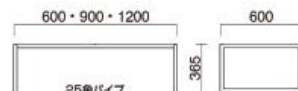

※□にはカラー番号をご指定ください。
1:シルバー 2:ブラック 3:クロームメッキ

FT-324 フレーム

受 (10D)

【サイズ】D600×H365mm ※アジャスター付

| サイズ | 商品コード | 参考価格 | |
|-------|----------|---------|---------|
| | | 1・2 | 3 |
| W1200 | 5951005□ | ¥32,500 | ¥79,900 |
| W900 | 5951006□ | ¥22,300 | ¥52,100 |
| W600 | 5951007□ | ¥20,000 | ¥36,600 |

※□にはカラー番号をご指定ください。
1:シルバー 2:ブラック 3:クロームメッキ

FT-325 フレーム

受 (10D)

【サイズ】D600×H365mm ※アジャスター付

| サイズ | 商品コード | 参考価格 | |
|-------|----------|---------|---------|
| | | 1・2 | 3 |
| W1200 | 5951008□ | ¥33,400 | ¥84,800 |
| W900 | 5951009□ | ¥27,800 | ¥61,500 |
| W600 | 5951010□ | ¥23,100 | ¥42,100 |

※□にはカラー番号をご指定ください。
1:シルバー 2:ブラック 3:クロームメッキ

FT-341 フレーム

受 (10D)

【サイズ】D500×H400mm ※アジャスター付

| サイズ | 商品コード | 参考価格 | |
|-------|----------|---------|---------|
| | | 1・2 | 3 |
| W1200 | 5951011□ | ¥37,500 | ¥64,800 |
| W500 | 5951012□ | ¥20,000 | ¥34,800 |