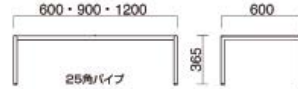

FT-316 フレーム

受 (10D)

【サイズ】D700×H680mm ※アジャスター付 ※組立式
※天板適合サイズW1800×D900迄

| サイズ | 商品コード | 参考価格 | |
|-------|----------|---------|---------|
| | | 1・2 | 3 |
| W1790 | 5951002□ | ¥31,400 | ¥64,800 |
| W1490 | 5951003□ | ¥29,200 | ¥58,400 |
| W1190 | 5951004□ | ¥25,000 | ¥54,200 |

※□にはカラー番号をご指定ください。
1:シルバー 2:ブラック 3:クロームメッキ

FT-324 フレーム

受 (10D)

【サイズ】D600×H365mm ※アジャスター付

| サイズ | 商品コード | 参考価格 | |
|-------|----------|---------|---------|
| | | 1・2 | 3 |
| W1200 | 5951005□ | ¥32,500 | ¥79,900 |
| W900 | 5951006□ | ¥22,300 | ¥52,100 |
| W600 | 5951007□ | ¥20,000 | ¥36,600 |

※□にはカラー番号をご指定ください。
1:シルバー 2:ブラック 3:クロームメッキ

FT-325 フレーム

受 (10D)

【サイズ】D600×H365mm ※アジャスター付

| サイズ | 商品コード | 参考価格 | |
|-------|----------|---------|---------|
| | | 1・2 | 3 |
| W1200 | 5951008□ | ¥33,400 | ¥84,800 |
| W900 | 5951009□ | ¥27,800 | ¥61,500 |
| W600 | 5951010□ | ¥23,100 | ¥42,100 |

※□にはカラー番号をご指定ください。
1:シルバー 2:ブラック 3:クロームメッキ

FT-341 フレーム

受 (10D)

【サイズ】D500×H400mm ※アジャスター付

| サイズ | 商品コード | 参考価格 | |
|-------|----------|---------|---------|
| | | 1・2 | 3 |
| W1200 | 5951011□ | ¥37,500 | ¥64,800 |
| W500 | 5951012□ | ¥20,000 | ¥34,800 |