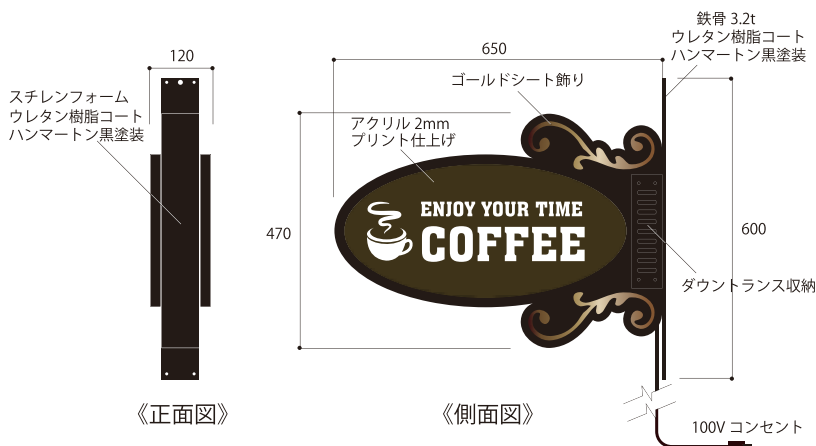

LED内照式で昼間も夜間もアイキャッチに最適な両面式袖型看板

内照式のLEDで光る両面式袖型看板です。コンセントに差し込むだけで光るので日中も夜もアイキャッチに最適！
パネル面のデザインデータを入稿していただくことで、オリジナルの看板が製作できます。

販促品 & 看板・インフォメーション

頑丈なフレーム

スチレンフォーム製の本体にウレタン樹脂をコーティングした軽量で頑丈なフレームと鉄骨を組み合わせたサインです。この工法の屋外耐候性は20年と言われています。

特殊塗装仕上げ

仕上げは重厚で本物の鉄のようなハンマートーン調の特殊塗装が施されています。飾り部はゴールドシート貼りで高級感のある仕上げになっています。

LED点灯時と消灯時

LED点灯時と消灯時で色合いが変わります。あらかじめご了承ください。

店舗看板
電光掲示板
販促グッズ & POP用品
マグネット
スチレンボード
フォトフレーム
壁面サイン用 化粧ビス
パット & ボールケース
ユニフォーム額
ポスターフレーム
色紙額
カスタム額縁
ファブリックサイン
ライティングフレーム
掲示板

手書きボード (パネル型 & A型)
筆 & マーカー & チョーク
イーゼル
パネルスタンド (パネル別売)
タブレットスタンド
液晶テレビスタンド
デジタルサイネージ
歓迎看板・案内看板
記憶スタンド
メニュースタンド
サインスタンド
屋外用サインスタンド
エアサイン
電飾看板

■シュードアイアンサイン内照型

受 (2W)

650

470

【設置上の注意】
看板は頭部に接触しない高さに設置してください。(2M以上の高さを推奨)

パネルデザインはお客様自身でご用意ください。
※別途費用にてパネルデザインを承ります。(お見積り依頼時に通信欄にご希望の旨、ご入力ください。)

シュードアイアンサイン内照型
【サイズ】 W650 × D120 × H470 (土台部 H600) 【重量】 約 5kg
【電力】 約 20W 【トランス】 防水型 12V 用 30W 電源 【コンセントコード】 5m
【材質】 成形用発泡スチロール・アクリル板・鉄骨・ウレタン樹脂コーティング
【仕様】 内照 LED：超高輝度白内照用モジュール
プリント面：屋外耐候性インクジェットプリント
5880002 参考価格 **¥225,000**