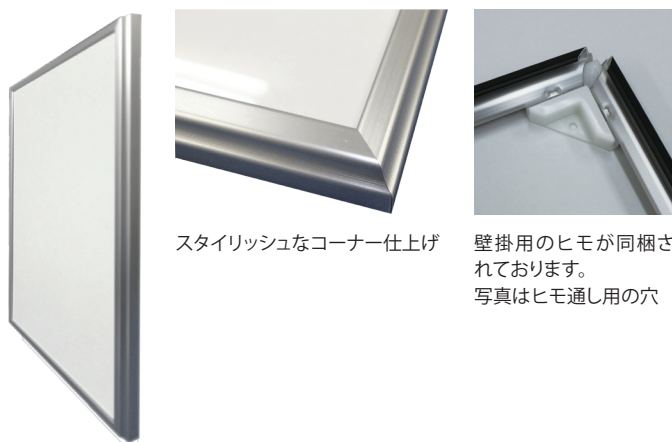

■見え幅7mmの極細フレームでありながらA0対応ポスターフレーム

品のある木目調デザイン。細いフレーム幅でも強度を保ち、大きなサイズにも対応できます。アルミ素材だからこそ実現できた丈夫で品質の高い商品です。作品をシンプルに仕上げたいとき、温もりのある大きな作品を展示額装したいときにぴったりのデザインと品質です。大自然の写真や水彩画などの額装に適しています。

※別注内寸縦横合計2400mmまで可能

T25

別注可 受 (2W) 国産

T25			別注可 受 (2W) 国産		
亚克力:1.5mm ※作品厚5mmまで ※作品セットはスライド式です。					
内寸(mm)	商品コード	参考価格	内寸(mm)	商品コード	参考価格
A0 1189×841	5603207	¥22,500	400角 400×400	5603214	¥7,100
A1 841×594	5603208	¥15,800	500角 500×500	5603215	¥9,400
A2 594×420	5603209	¥10,100	700角 700×700	5603216	¥14,800
A3 420×297	5603210	¥7,100	800角 800×800	5603217	¥17,600
A4 297×210	5603211	¥5,300	横長C 600×300	5603218	¥8,100
B1 1030×728	5603212	¥22,400	手ぬぐい 890×340	5603219	¥10,300
B2 728×515	5603213	¥11,600			

※□にはカラー番号をご指定ください。1:シルバー 2:ゴールド 3:ブラック 4:ナチュラル(檜の木目調)

■前4辺開きタイプでありながら低価格を実現!

スタイリッシュなコーナー仕上げ

壁掛用のヒモが同梱されており、写真はヒモ通し用の穴

フロント(前面)から入れ替え

額を壁に取り付ける前に作品を入れるときは、ハーフオープンにします。

上図はハーフオープン時の状態です。フレームを開いた時に、最初に引っかかる位置です。

サイド(横)から入れ替え

額が壁に掛かっている時は、一边をフルオープンにして、横から出し入れできます。

①はフルオープン時の状態です。①の位置まで開き、更に②まで開くことが出来ます。

オープンスライドは中身が軽くてシンプル!

1:シルバー

2:ピタ

オープンスライド

PET:0.4mm ※作品厚1mmまで