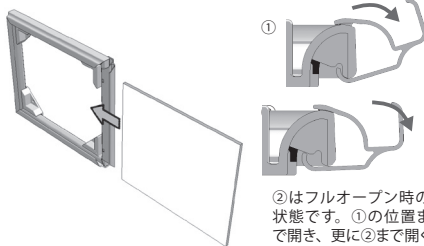

別注可 受 (2W) 国産

T25			別注可 受 (2W) 国産		
亚克力:1.5mm ※作品厚5mmまで ※作品セットはスライド式です。					
内寸(mm)	商品コード	参考価格	内寸(mm)	商品コード	参考価格
A0 1189×841	5603207	¥22,500	400角 400×400	5603214	¥7,100
A1 841×594	5603208	¥15,800	500角 500×500	5603215	¥9,400
A2 594×420	5603209	¥10,100	700角 700×700	5603216	¥14,800
A3 420×297	5603210	¥7,100	800角 800×800	5603217	¥17,600
A4 297×210	5603211	¥5,300	横長C 600×300	5603218	¥8,100
B1 1030×728	5603212	¥22,400	手ぬぐい 890×340	5603219	¥10,300
B2 728×515	5603213	¥11,600			

※□にはカラー番号をご指定ください。1:シルバー 2:ゴールド 3:ブラック 4:ナチュラル(檜の木目調)

■前4辺開きタイプでありながら低価格を実現!

スタイリッシュなコーナー仕上げ

壁掛用のヒモが同梱されており、写真はヒモ通し用の穴

フロント(前面)から入れ替え

額を壁に取り付ける前に作品を入れるときは、ハーフオープンにします。

上図はハーフオープン時の状態です。フレームを開いた時に、最初に引っかかる位置です。

サイド(横)から入れ替え

額が壁に掛かっている時は、一边をフルオープンにして、横から出し入れできます。

①はフルオープン時の状態です。①の位置まで開き、更に②まで開くことが出来ます。

オープンスライドは中身が軽くてシンプル!

1:シルバー

2:ピタ

オープンスライド

PET:0.4mm ※作品厚1mmまで