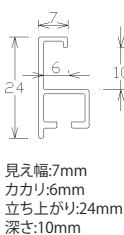

■見え幅7mmの極細フレームでありながらA0対応ポスターフレーム

品のある木目調デザイン。細いフレーム幅でも強度を保ち、大きなサイズにも対応できます。アルミ素材だからこそ実現できた丈夫で品質の高い商品です。作品をシンプルに仕上げたいとき、温もりのある大きな作品を展示額装したいときにぴったりのデザインと品質です。大自然の写真や水彩画などの額装に適しています。

※別注内寸縦横合計2400mmまで可能

T25

別注可 受 (2W) 国産

T25			別注可 受 (2W) 国産		
亚克力:1.5mm ※作品厚5mmまで ※作品セットはスライド式です。					
内寸(mm)	商品コード	参考価格	内寸(mm)	商品コード	参考価格
A0 1189×841	5603207	¥22,500	400角 400×400	5603214	¥7,100
A1 841×594	5603208	¥15,800	500角 500×500	5603215	¥9,400
A2 594×420	5603209	¥10,100	700角 700×700	5603216	¥14,800
A3 420×297	5603210	¥7,100	800角 800×800	5603217	¥17,600
A4 297×210	5603211	¥5,300	横長C 600×300	5603218	¥8,100
B1 1030×728	5603212	¥22,400	手ぬぐい 890×340	5603219	¥10,300
B2 728×515	5603213	¥11,600			

内寸(mm)	商品コード	参考価格	内寸(mm)	商品コード	参考価格
A1 841×594	5603220	¥4,500	B1 1030×728	5603224	¥5,700
A2 594×420	5603221	¥2,900	B2 728×515	5603225	¥3,600
A3 420×297	5603222	¥2,000	B3 515×364	5603226	¥2,500
A4 297×210	5603223	¥1,700	B4 364×257	5603227	¥1,900