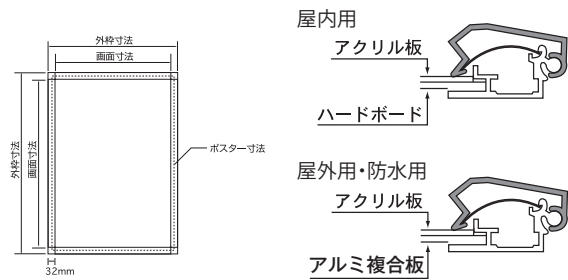

■PG-32S 屋内・屋外・屋外防水仕様ポスターグリッ角型

別注可

写真・絵・イラスト等どんな作品にもマッチします。

サイズ(W×H):mm	屋内用		屋外用		屋外防水仕様(バックシート付)	
	カラー 1~4		カラー 3・4			
	商品コード	参考価格	商品コード	参考価格	商品コード	参考価格
B1 778×1080 715×1017	5065051	¥19,000	5065057	¥22,000	5065063	¥25,000
B2 565×778 502×715	5065052	¥14,000	5065058	¥15,000	5065064	¥17,300
B3 414×565 351×502	5065053	¥10,000	5065059	¥11,000	—	—
A1 644×891 581×828	5065054	¥16,000	5065060	¥17,000	5065065	¥19,700
A2 470×644 407×581	5065055	¥11,000	5065061	¥12,000	5065066	¥13,850
A3 347×470 284×407	5065056	¥9,500	5065062	¥10,000	—	—

※□にはフレームカラー番号を入れて番号をご指定ください。 ※屋外用と屋外防水用の違いは下部参照。
※フレーム幅:32mm、本体厚み:21mm

ポスターのいたずらや盗難防止に効果抜群!

■TG-32R 屋内・屋外・屋外防水仕様タンパーグリッ(TG)シリーズ

別注可

前4辺フレームを専用オープナーで開ける仕様。手で開けにくい形状なので、掲示物へのいたずら、盗難対策に効果的です。

サイズ(W×H):mm	屋内用		屋外用		屋外防水仕様(バックシート付)	
	カラー 1~4		カラー 2・3			
	商品コード	参考価格	商品コード	参考価格	商品コード	参考価格
B1 778×1080 715×1017	5065067	¥21,000	5065073	¥22,000	5065079	¥25,000
B2 565×778 502×715	5065068	¥15,000	5065074	¥16,000	5065080	¥18,300
B3 414×565 351×502	5065069	¥11,000	5065075	¥12,000	—	—
A1 644×891 581×828	5065070	¥17,000	5065076	¥19,000	5065081	¥21,700
A2 470×644 407×581	5065071	¥12,000	5065077	¥13,000	5065082	¥14,850
A3 347×470 284×407	5065072	¥10,500	5065078	¥11,000	—	—

※□にはフレームカラー番号を入れて番号をご指定ください。 ※屋外用と屋外防水用の違いは下部参照。
※フレーム幅:32mm、本体厚み:21mm

専用オープナーを使用しないと開きません。

必ずお読み下さい

屋内用	表面カバーがついています。(アクリル板1.5mm厚)防水バックシートを入れることはできません。
屋外用	表面カバーがついています。(アクリル板1.5mm厚)防水バックシートを入れることはできません。パネルのみ屋外仕様のため、ポスター等は防水加工を施してください。
屋外防水仕様	防水バックシートが付いています。(バックシート:塩ビ透明板1.0mm軟質塩ビ0.5mmの封筒上の袋です。)中に掲示物を入れ、雨から守ります。防水バックシートが付いてくるので、透明カバーはついていません。防水バックシートを入れるため、防水用のパネル外寸は、縦横10mm大きくなります。
共通	全サイズ1枚1梱包になります。風の強い場所での使用はご注意ください。