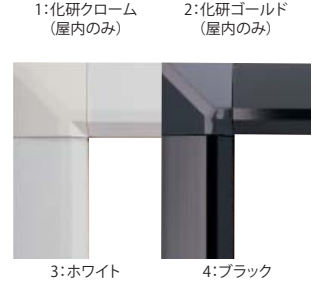

■PG-32S 屋内・屋外・屋外防水仕様ポスターグリッ角型

別注可

写真・絵・イラスト等どんな作品にもマッチします。

サイズ(W×H):mm	屋内用		屋外用		屋外防水仕様(バックシート付)	
	カラー 1~4		カラー 3・4			
	商品コード	参考価格	商品コード	参考価格	商品コード	参考価格
B1 778×1080 715×1017	5065051	¥19,000	5065057	¥22,000	5065063	¥25,000
B2 565×778 502×715	5065052	¥14,000	5065058	¥15,000	5065064	¥17,300
B3 414×565 351×502	5065053	¥10,000	5065059	¥11,000	—	—
A1 644×891 581×828	5065054	¥16,000	5065060	¥17,000	5065065	¥19,700
A2 470×644 407×581	5065055	¥11,000	5065061	¥12,000	5065066	¥13,850
A3 347×470 284×407	5065056	¥9,500	5065062	¥10,000	—	—

※□にはフレームカラー番号を入れて番号をご指定ください。 ※屋外用と屋外防水用の違いは下部参照。
※フレーム幅:32mm、本体厚み:21mm

ポスターのいたずらや盗難防止に効果抜群!

■TG-32R 屋内・屋外・屋外防水仕様タンパーグリッ(TG)シリーズ

別注可

前4辺フレームを専用オープナーで開ける仕様。手で開けにくい形状なので、掲示物へのいたずら、盗難対策に効果的です。

サイズ(W×H):mm	屋内用		屋外用		屋外防水仕様(バックシート付)	
	カラー 1~4		カラー 2・3			
	商品コード	参考価格	商品コード	参考価格	商品コード	参考価格
B1 778×1080 715×1017	5065067	¥21,000	5065073	¥22,000	5065079	¥25,000
B2 565×778 502×715	5065068	¥15,000	5065074	¥16,000	5065080	¥18,300
B3 414×565 351×502	5065069	¥11,000	5065075	¥12,000	—	—
A1 644×891 581×828	5065070	¥17,000	5065076	¥19,000	5065081	¥21,700
A2 470×644 407×581	5065071	¥12,000	5065077	¥13,000	5065082	¥14,850
A3 347×470 284×407	5065072	¥10,500	5065078	¥11,000	—	—

※□にはフレームカラー番号を入れて番号をご指定ください。 ※屋外用と屋外防水用の違いは下部参照。
※フレーム幅:32mm、本体厚み:21mm

専用オープナーを使用しないと開きません。

必ずお読み下さい

屋内用	表面カバーがついています。(アクリル板1.5mm厚)防水バックシートを入れることはできません。
屋外用	表面カバーがついています。(アクリル板1.5mm厚)防水バックシートを入れることはできません。パネルのみ屋外仕様のため、ポスター等は防水加工を施してください。
屋外防水仕様	防水バックシートが付いています。(バックシート:塩ビ透明板1.0mm軟質塩ビ0.5mmの封筒上の袋です。)中に掲示物を入れ、雨から守ります。防水バックシートが付いてくるので、透明カバーはついていません。防水バックシートを入れるため、防水用のパネル外寸は、縦横10mm大きくなります。
共通	全サイズ1枚1梱包になります。風の強い場所での使用はご注意ください。