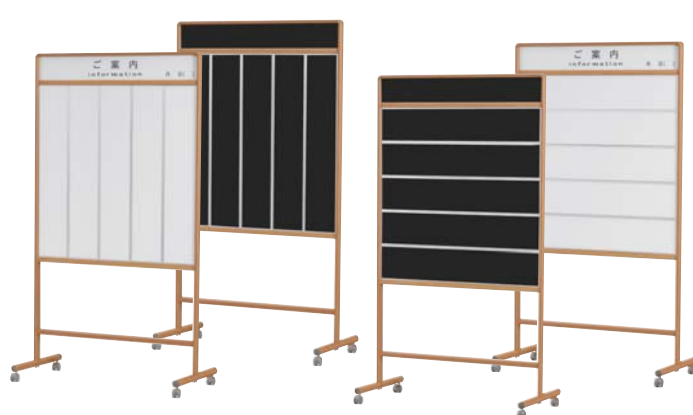

型番	外形寸法(mm)	板面寸法(mm)	商品コード	参考価格	
				1:両面ホワイトボード	2:ホワイトボード/ツウウェイ掲示板(コルク柄)
①	W332×D460×H1250	W279×H880	5704089	3:両面ブラックボード	¥36,300
				4:ブラックボード/ツウウェイ掲示板(コルク柄)	¥35,700
				1:両面ホワイトボード	¥36,500
				2:ホワイトボード/ツウウェイ掲示板(コルク柄)	¥36,000
②	W482×D460×H1350	W429×H880	5704090	3:両面ブラックボード	¥42,700
				4:ブラックボード/ツウウェイ掲示板(コルク柄)	¥42,000
				1:両面ホワイトボード	¥42,500
				2:ホワイトボード/ツウウェイ掲示板(コルク柄)	¥41,500
③	W632×D460×H1350	W579×H880	5704091	3:両面ブラックボード	¥49,700
				4:ブラックボード/ツウウェイ掲示板(コルク柄)	¥48,500
				1:両面ホワイトボード	¥42,500
				2:ホワイトボード/ツウウェイ掲示板(コルク柄)	¥41,500

※□にはカラーをご指定ください。
 1:両面スチールホワイトボード 2:スチールホワイトボード/ツウウェイ掲示板(コルク柄)
 3:両面スチールブラックボード 4:スチールブラックボード/ツウウェイ掲示板(コルク柄)

■木目調柵アドボード

1:片面スチールホワイトボード/有孔ボード

2:片面スチールブラックボード/有孔ボード

3:片面ビタコルク3X掲示板/有孔ボード

裏一面、同色の有孔ボード

木目調柵アドボード

受(1W)

【材質】スチール 【備考】マグネット可 【付属品】イレーザー(大)・ボードマーカー(赤/黒)各1本・マグネット2ヶ

型番	外形寸法(mm)	板面寸法(mm)	商品コード	参考価格	
				1:片面スチールホワイトボード/有孔ボード	2:片面スチールブラックボード/有孔ボード
①	W577×D460×H1730	W524×H740	5704092	3:片面ビタコルク3X掲示板/有孔ボード	¥65,000
				2:片面スチールブラックボード/有孔ボード	¥75,900
				1:片面スチールホワイトボード/有孔ボード	¥72,000
②	W797×D460×H1890	W744×H1040	5704093	2:片面スチールブラックボード/有孔ボード	¥84,000
				3:片面ビタコルク3X掲示板/有孔ボード	¥72,000
				1:片面スチールホワイトボード/有孔ボード	¥72,000

※□にはカラーをご指定ください。 1:片面スチールホワイトボード/有孔ボード 2:片面スチールブラックボード/有孔ボード 3:片面ビタコルク3X掲示板/有孔ボード

■木目調柵会場案内板

パネルはタテ・ヨコご自由に貼り付けられます。

木目調柵会場案内板

受(3W)

【材質】スチール 【備考】マグネット可 【付属品】イレーザー(大)・ボードマーカー(赤/黒)各1本・マグネット2ヶ

外形寸法(mm)	プレートサイズ(mm)	プレート有効寸法(mm)	商品コード	参考価格	
				1:片面スチールホワイトボード5枚付	2:片面スチールブラックボード5枚付
W940×D557×H1680	176×880	160×864	5704094	¥105,000	¥122,600