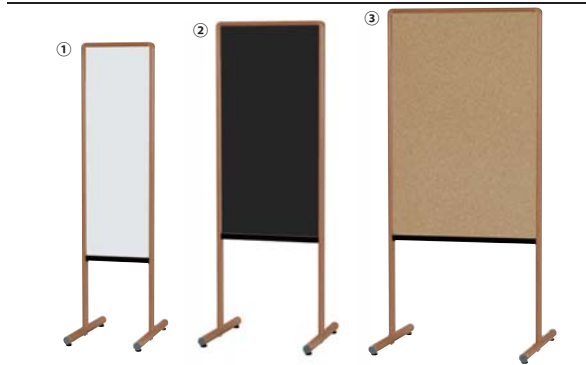

和風施設にオススメ!暖かみのある木目調柵ボードシリーズ

■木目調柵両面脚付ボード

安全なプラスチックコーナー

左右ワンタッチ板面ストッパー

左右どちらかのワンタッチストッパーの押し部を押すと板面を軽く回転でき、また確実に固定します。

キャスター固定ストッパー付

スライドカバーをキャスターにかぶせて、しっかりと固定します。

木目調柵両面脚付ボード

受(1W)

【材質】ニッケルホーロー 【付属品】イレーザー(大)・ボードマーカー(赤/黒)各1本・マグネット2ヶ

型番	外形寸法(mm)	板面寸法(mm)	有効寸法(mm)	商品コード	参考価格	
					1:両面ホワイト	2:両面ブラック
①	W1924×D570×H1847	W1810×H920	W1760×H870	5704087	¥170,000	¥198,400
②	W1324×D570×H1847	W1210×H920	W1160×H870	5704088	¥140,000	¥163,400

※□にはカラーをご指定ください。 1:両面ホワイト 2:両面ブラック

■木目調柵案内板

- ① 1:両面スチールホワイトボード
- ② 2:スチールホワイトボード/ツウウェイ掲示板(コルク柄)
- ③ 3:両面スチールブラックボード
- ④ 4:スチールブラックボード/ツウウェイ掲示板(コルク柄)

木目調柵案内板

受(1W)

【材質】スチール 【備考】マグネット可 【付属品】イレーザー(大)・ボードマーカー(赤/黒)各1本・マグネット2ヶ

型番	外形寸法(mm)	板面寸法(mm)	商品コード	参考価格	
				1:両面ホワイトボード	2:ホワイトボード/ツウウェイ掲示板(コルク柄)
①	W332×D460×H1250	W279×H880	5704089	3:両面ブラックボード	¥36,300
				4:ブラックボード/ツウウェイ掲示板(コルク柄)	¥35,700
				1:両面ホワイトボード	¥36,500
				2:ホワイトボード/ツウウェイ掲示板(コルク柄)	¥36,000
②	W482×D460×H1350	W429×H880	5704090	3:両面ブラックボード	¥42,700
				4:ブラックボード/ツウウェイ掲示板(コルク柄)	¥42,000
				1:両面ホワイトボード	¥42,500
				2:ホワイトボード/ツウウェイ掲示板(コルク柄)	¥41,500
③	W632×D460×H1350	W579×H880	5704091	3:両面ブラックボード	¥49,700
				4:ブラックボード/ツウウェイ掲示板(コルク柄)	¥48,500
				1:両面ホワイトボード	¥42,500
				2:ホワイトボード/ツウウェイ掲示板(コルク柄)	¥41,500