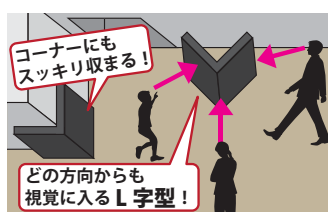

※文字を書く場合は、マーカーボード(別売)を差し込んでください。

■取り外し簡単な防水用透明カバー付で、雨天時でも利用できる屋外用看板

防水用透明カバー付で盤面のスチール板を雨から保護します。ビニールを被せるタイプと違い、カバーで盤面のコメントが見つらなくなるようなことはありません。※完全防水ではありません。雨天では、軒下や壁際でのご利用がおすすめです。(強い雨の時や長時間のご使用はお止めください)

アクリルシート+マグネット
で盤面のスチール板を雨から保護。

上辺は差し込み式

白チョーク2本、蛍光
チョーク6本入り

コーナーにも
スッキリ収まる!

どの方向からも
視覚に入る L 字型!

折り畳み時

ウォールアングルカバー付
チョークボード450×900

【サイズ】W675(1面470)×D330×H965mm
 【画面サイズ】W395×H895mm
 【重量】6.4kg
 【材質】フレーム:白松、盤面:スチール
 カバー:アクリル

【付属品】白チョーク2本、蛍光チョーク6本