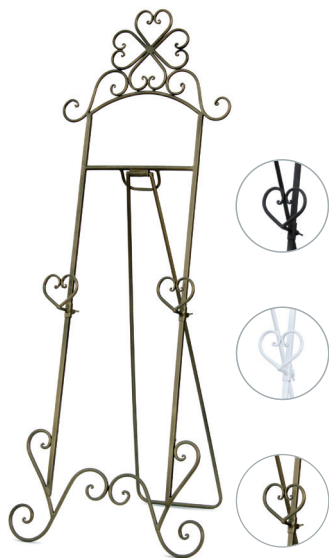

曲線美が特長のアイアンイーゼル&ボードシリーズ 人気カラーのアンティークゴールドを追加!

■アイアンイーゼル

高さ調節可能
組み立て不要

3: アンティークゴールド

アイアンイーゼル

【重量】M約1.4kg L約2.0kg ※耐荷重量:5.0kg 【材質】鉄
※高さ調節可、M A3~A2 L A3~A1まで対応

	サイズ:mm	商品コード	参考価格
M	W440×D500×H1140	5366024	¥9,000
L	W550×D600×H1440	5366025	¥10,000

※□にはカラー番号をご指定下さい。
1:ブラック 2:ホワイト 3:アンティークゴールド

■アイアンスタンド

高さ調節可能
角度調整可能
組み立て式

3: アンティークゴールド

アイアンスタンド

【サイズ】W375×D375×H1120~1520mm
【重量】約2.4kg 【耐荷重量】2.0kg 【材質】鉄
※高さ調節可、A6~A3まで対応

5366026	参考価格	¥7,200
---------	------	--------

※□にはカラー番号をご指定下さい。
1:ブラック 2:ホワイト 3:アンティークゴールド

■BOXイーゼル

マーカボードのイーゼルにボックスがセットになったボックス付きイーゼルです。ボックスにはグリーンを入れてお店や玄関のウェルカムボードにしたり、ディスプレイの演出に使えます。アンティーク調のペイントがお洒落で魅力的なイーゼルです。

- ※ボックスは取り外し可能です。
- ※ボックスには3寸鉢が入ります。
- ※板面にマグネットはお使いいただけません。
- ※マーカボードのみの販売となります。
- ※商品に植物は含まれておりません。
- ※手作業の為、木の色味や風合いは一つ一つ異なります。
- ※デザイン・カラーは一部変更になる可能性があります。

BOXイーゼル

【サイズ】本体:W400×D35×H955mm(畳んだ状態)
マーカボード部分:W320×H500×t15mm
ボックス部分:W400×D125×H90 内寸:W375×D98×t12mm
パッケージサイズ:W425×H1120×D105mm
【素材】合板、鉄(フック部分)
【ボックス部分耐荷重量】約5kg
【重量】約3kg

5366031	参考価格	¥12,000
---------	------	---------