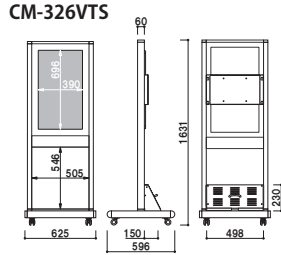

■自立移動式タイプVTS

別注可 受(3W) 横用 動画 静止画 ON/OFF SD USB 32型 43型 49型 55型 屋内

スリム&スタイリッシュに情報表示を。リモコン操作で簡単運用、移動が可能なキャスター付きです。

CM-326VTS/CM-436VTS/CM-496VTS/CM-556VTS

【本体】アルミ押型材+スチール

型番	ディスプレイ	ディスプレイセット		スタンドのみ	
		商品コード	参考価格	商品コード	参考価格
CM-326VTS	32型 PN-Y326	5185466	¥456,000	5185467	¥219,000
CM-436VTS	43型 PN-Y436	5185468	¥573,000	5185469	¥284,000
CM-496VTS	49型 PN-Y496	5185470	¥803,000	5185471	¥350,000
CM-556VTS	55型 PN-Y556	5185472	¥1,060,000	5185473	¥415,000

※□に本体カラーをご指定下さい。1:ブラック 2:ホワイト

構造・仕様

画面保護カバー

液晶面を衝撃・キズから守る透明カバーがついています。

下部サイン面

下部サイン面には、カッティングシートなどによる文字加工にご使用いただけます。

サイドフレーム  
オリジナルのアルミフレームを採用しています。

キャスター仕様

全てのキャスターにストッパーがついています。

Point

配線カバー付

背面に配線カバーがついています。収納可能寸法は、本体サイズによって異なります。オプションでPC-BOXを取り付けることも可能です。詳しくはお問い合わせください。

■カタログスタンドタイプKPR

別注可 受(2W) 横用 動画 静止画 ON/OFF SD USB 32型 屋内

大容量のA4サイズカタログラック付き。リモコン操作で簡単運用、ベース部をストックスペースに利用可能です。

構造・仕様

32型ディスプレイ

下部サイン面

透明の表面カバー付きで、ポスターの差替えが可能です。

A4ラック

カタログが前倒れしない設計のワイヤーラックです。

ベース部

ベースには予備のカタログなどを置くことができます。