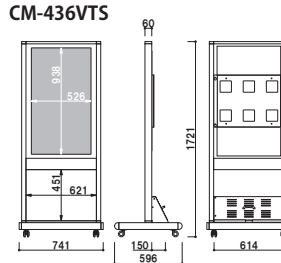

■自立移動式タイプVTS

別注可 受(3W) 横用 動画 静止画 ON/OFF SD USB 32型 43型 49型 55型 屋内

スリム&スタイリッシュに情報表示を。リモコン操作で簡単運用、移動が可能なキャスター付きです。

CM-326VTS/CM-436VTS/CM-496VTS/CM-556VTS

【本体】アルミ押型材+スチール

型番	ディスプレイ	ディスプレイセット		スタンドのみ	
		商品コード	参考価格	商品コード	参考価格
CM-326VTS	32型 PN-Y326	5185466	¥456,000	5185467	¥219,000
CM-436VTS	43型 PN-Y436	5185468	¥573,000	5185469	¥284,000
CM-496VTS	49型 PN-Y496	5185470	¥803,000	5185471	¥350,000
CM-556VTS	55型 PN-Y556	5185472	¥1,060,000	5185473	¥415,000

※□に本体カラーをご指定下さい。1:ブラック 2:ホワイト

構造・仕様

画面保護カバー

液晶面を衝撃・キズから守る透明カバーがついています。

下部サイン面

下部サイン面には、カッティングシートなどによる文字加工にご使用いただけます。

サイドフレーム
オリジナルのアルミフレームを採用しています。

キャスター仕様

全てのキャスターにストッパーがついています。

Point

配線カバー付

背面に配線カバーがついています。収納可能寸法は、本体サイズによって異なります。オプションでPC-BOXを取り付けることも可能です。詳しくはお問い合わせください。

■カタログスタンドタイプKPR

別注可 受(2W) 横用 動画 静止画 ON/OFF SD USB 32型 屋内

大容量のA4サイズカタログラック付き。リモコン操作で簡単運用、ベース部をストックスペースに利用可能です。