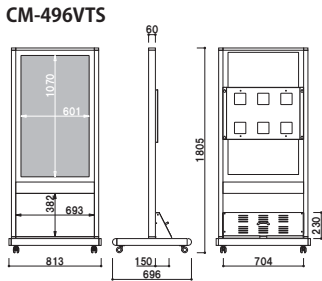

■自立移動式タイプVTS

別注可 受(3W) 横用 動画 静止画 ON/OFF SD USB 32型 43型 49型 55型 屋内

スリム&スタイリッシュに情報表示を。リモコン操作で簡単運用、移動が可能なキャスター付きです。

CM-326VTS/CM-436VTS/CM-496VTS/CM-556VTS

【本体】アルミ押型材+スチール

型番	ディスプレイ	ディスプレイセット		スタンドのみ	
		商品コード	参考価格	商品コード	参考価格
CM-326VTS	32型 PN-Y326	5185466	¥456,000	5185467	¥219,000
CM-436VTS	43型 PN-Y436	5185468	¥573,000	5185469	¥284,000
CM-496VTS	49型 PN-Y496	5185470	¥803,000	5185471	¥350,000
CM-556VTS	55型 PN-Y556	5185472	¥1,060,000	5185473	¥415,000

※□に本体カラーをご指定下さい。1:ブラック 2:ホワイト

構造・仕様

画面保護カバー

液晶面を衝撃・キズから守る透明カバーがついています。

下部サイン面

下部サイン面には、カッティングシートなどによる文字加工にご使用いただけます。

サイドフレーム
オリジナルのアルミフレームを採用しています。

キャスター仕様

全てのキャスターにストッパーがついています。

Point

配線カバー付

背面に配線カバーがついています。収納可能寸法は、本体サイズによって異なります。オプションでPC-BOXを取り付けることも可能です。詳しくはお問い合わせください。

■カタログスタンドタイプKPR

別注可 受(2W) 横用 動画 静止画 ON/OFF SD USB 32型 屋内

大容量のA4サイズカタログラック付き。リモコン操作で簡単運用、ベース部をストックスペースに利用可能です。