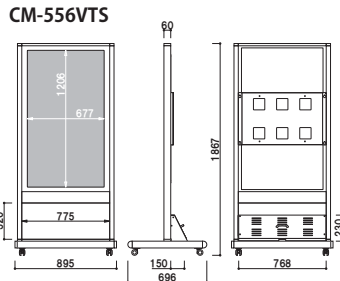

■自立移動式タイプVTS

別注可 受(3W) 横用 動画 静止画 ON/OFF SD USB 32型 43型 49型 55型 屋内

スリム&スタイリッシュに情報表示を。リモコン操作で簡単運用、移動が可能なキャスター付きです。

CM-326VTS/CM-436VTS/CM-496VTS/CM-556VTS

【本体】アルミ押型材+スチール

型番	ディスプレイ	ディスプレイセット		スタンドのみ	
		商品コード	参考価格	商品コード	参考価格
CM-326VTS	32型 PN-Y326	5185466	¥456,000	5185467	¥219,000
CM-436VTS	43型 PN-Y436	5185468	¥573,000	5185469	¥284,000
CM-496VTS	49型 PN-Y496	5185470	¥803,000	5185471	¥350,000
CM-556VTS	55型 PN-Y556	5185472	¥1,060,000	5185473	¥415,000

※□に本体カラーをご指定下さい。1:ブラック 2:ホワイト

構造・仕様

画面保護カバー

液晶面を衝撃・キズから守る透明カバーがついています。

下部サイン面

下部サイン面には、カッティングシートなどによる文字加工にご使用いただけます。

サイドフレーム
オリジナルのアルミフレームを採用しています。

キャスター仕様

全てのキャスターにストッパーがついています。

Point

配線カバー付

背面に配線カバーがついています。収納可能寸法は、本体サイズによって異なります。オプションでPC-BOXを取り付けることも可能です。詳しくはお問い合わせください。

■カタログスタンドタイプKPR

別注可 受(2W) 横用 動画 静止画 ON/OFF SD USB 32型 屋内

大容量のA4サイズカタログラック付き。リモコン操作で簡単運用、ベース部をストックスペースに利用可能です。