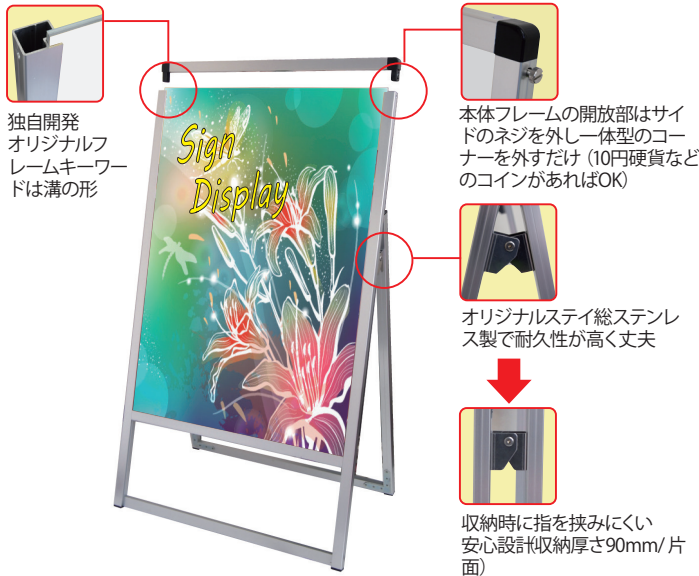

# 1台で【パネル機能】【スタンド看板機能】【マーカボード看板機能】に変身できる!

上辺フレームを外し、面板を差し替えるだけで3つのタイプのスタンドに変身!!  
用途が変わった際に本体はそのままでも面板をご購入するだけで機能を変える事が可能です!!

## ■ポスター用(亚克力カバー付)

ポスターを背面板と亚克力カバーの間に挟み込み、展示する面板。