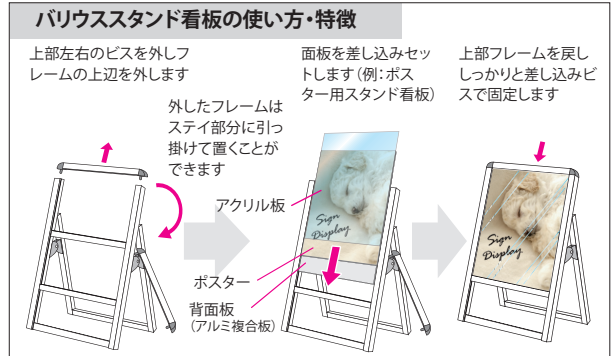

# 1台で【パネル機能】【スタンド看板機能】【マーカボード看板機能】に変身できる!

上辺フレームを外し、面板を差し替えるだけで3つのタイプのスタンドに変身!!  
用途が変わった際に本体はそのままでも面板をご購入するだけで機能を変える事が可能です!!

## ■ポスター用(亚克力カバー付)

ポスターを背面板と亚克力カバーの間に挟み込み、展示する面板。