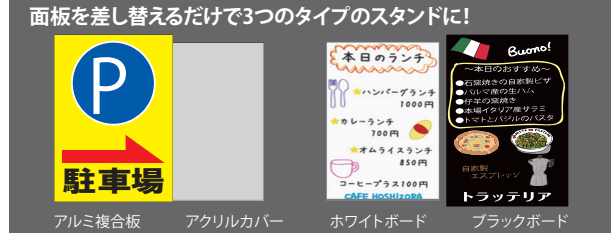

# 1台で【パネル機能】【スタンド看板機能】【マーカボード看板機能】に変身できる!

上辺フレームを外し、面板を差し替えるだけで3つのタイプのスタンドに変身!!  
用途が変わった際に本体はそのままでも面板をご購入するだけで機能を変える事が可能です!!

## ■ポスター用(亚克力カバー付)

ポスターを背面板と亚克力カバーの間に挟み込み、展示する面板。