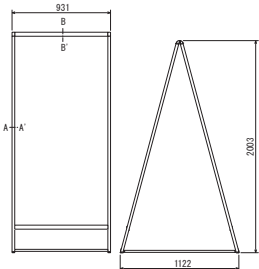

240 スタンド看板

【仕様】フレーム:アルミ押出材 (ホワイト)ツヤ有り電着塗装仕上 (ブラック)ツヤ無し電着塗装仕上 面板:3mmアルミ複合板2枚 コーナー:ナイロン 折りたたみ式

サイズ	面板寸法W×H(mm)	外寸法W×H×D(mm)	有効画面寸法(mm)	重量(kg)	商品コード	参考価格
450×450	450×450	481×700×423	431×433	2.5	5048758	¥15,400
900×450	900×450	931×700×423	881×433	3.8	5048759	¥22,000
300×600	300×600	331×844×500	281×583	2.3	5048760	¥14,300
450×600	450×600	481×844×500	431×583	2.8	5048761	¥16,500
300×900	300×900	331×1134×656	281×883	3.5	5048762	¥17,600
450×900	450×900	481×1134×656	431×883	4.4	5048763	¥20,900
600×900	600×900	631×1134×656	581×883	5.2	5048764	¥24,200
600×1200	600×1200	631×1424×811	581×1183	6.6	5048765	¥38,500
900×1200	900×1200	931×1424×811	881×1183	8.5	5048766	¥42,900

※□にはカラー番号をご指定ください。 1:ホワイト 2:ブラック
※オプション/保持パイプ、ポリウエイトはP738を参照ください。 ※特注サイズできます。

別注可 紙・ポスター

■大型でも安心のロックバーを標準装備。

セット方法

※ポリウエイトは含まれておりません。

ロックバーが標準装備 ちょうネジで固定式

2240 スタンド看板

【仕様】フレーム:アルミ押出材 (ホワイト)ツヤ有り電着塗装仕上 (ブラック)ツヤ無し電着塗装仕上 面板:3mmアルミ複合板2枚 コーナー:ナイロン ロックバー:アルミ押出材 アルミ上仕上
【面板寸法】W900×H1800mm 【外寸法】W931×D1122×H2003mm 【有効画面寸法】W881×H1783mm 【重量】11.7kg ※折りたたみ式

5048767 □ 参考価格 ¥53,900

※□にはカラー番号をご指定ください。 1:ホワイト 2:ブラック
※オプション/ポリウエイトはP738を参照ください。 ※特注サイズできます。

- 転倒や移動による事故防止のため、屋外でご利用の際は動かないように重りを乗せる等の対策を行ってください。
- 屋外でご利用の場合、出力プリントは防水タイプをご使用ください。

※ご注文の際は、0000000・0000000・0000000・0000000・0000000・0000000 の7桁の商品コードをご記入ください。
また 0000000 の末尾に□があるものは、カラー・棚数等の指定番号をご記入ください。
※商品の価格・仕様・品質・性能などの変更、または販売の中止は、予告なく行われる場合がございます。あらかじめご了承ください。

■両板の入れ替え簡単タイプに組み換えが可能。

299 スタンド看板

【仕様】フレーム:アルミ押出材 アルミ上仕上 面板:3mmアルミ複合板2枚
コーナー:ステンレス 折りたたみ式

型番	用紙寸法W×H(mm)	外寸法W×H×D(mm)	有効画面寸法(mm)	重量(kg)	商品コード	参考価格
450×900	450×900	471×1157×648	431×886	3.9	5048753	¥14,500
600×900	600×900	621×1157×648	581×886	4.7	5048754	¥16,700
600×1200	600×1200	621×1447×803	581×1186	5.8	5048755	¥22,200