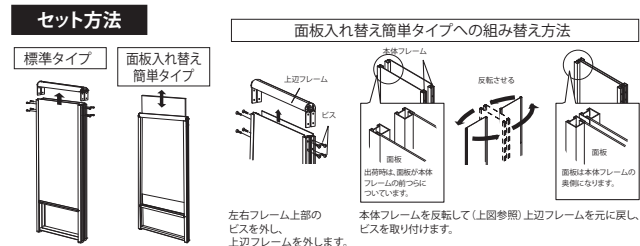

299 スタンド看板

【仕様】フレーム:アルミ押出材 アルミ上仕上 面板:3mmアルミ複合板2枚
コーナー:ステンレス 折りたたみ式

型番	用紙寸法W×H(mm)	外寸法W×H×D(mm)	有効画面寸法(mm)	重量(kg)	商品コード	参考価格
450×900	450×900	471×1157×648	431×886	3.9	5048753	¥14,500
600×900	600×900	621×1157×648	581×886	4.7	5048754	¥16,700
600×1200	600×1200	621×1447×803	581×1186	5.8	5048755	¥22,200

※オプション/保持パイプ、ポリウエイトはP738を参照ください。 ※特注サイズできます。

別注可 紙・ポスター

- 店舗看板
- 電光掲示板
- 販促グッズ & POP用品
- マグネット
- ステレンボード
- フォトフレーム
- 壁面サイン用 化粧ビス
- パット & ボールケース
- ユニフォーム類
- ポスターフレーム
- 色紙類
- カスタム額縁
- ファブリック サイン
- ライティング フレーム
- 掲示板
- 手書きボード (パネル型 & A型)
- 筆 & マーカー & チョーク
- イーゼル
- パネルスタンド (パネル別売)
- タブレットスタンド
- 液晶テレビスタンド
- デジタルサイネージ
- 歓迎看板・案内看板
- 記憶スタンド
- メニュースタンド
- サインスタンド
- 屋外用 サインスタンド
- エアサイン
- 電飾看板
- 安全標識
- のぼりスタンド
- 垂石 & オプションパーツ
- パター & タペストリー
- カタログスタンド (スタンド型)
- カタログスタンド (壁掛型)
- カタログスタンド (卓上型)
- 取付式 パンフレットラック