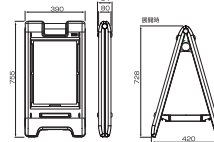

■フットワークが軽く、存在感たっぷりのサインエース。ラミネート表示も使える、スキのない屋外サインです。

ラミネート表示取付方法

ラミネート加工されたA3用紙を上部からスライドさせて差し込みます。

A3サイズの大きな表示が両面で行えます。ラミネート加工された表示が差し込めます。(表示ステッカー付の商品でも可能) 折りたたむので収納時は段積みができ、移動時には片手で持ち運びができます。単管を通して、簡単にバリケードが作れます。

スタンドウェイト

【サイズ】W240×D190×H200mm
【材質】高密度ポリエチレン
【重量】約0.75kg(満水時:約6.4kg)
5833222 参考価格 ¥4,000

サインエース

【サイズ】W390×D80×H755mm 【使用時サイズ】W390×D420×H728mm
【カラー】イエロー 【材質】ポリプロピレン 【重量】約2.8kg
【表示サイズ】412×282mm 【表示材質】PVCステッカー

表示面	商品コード	参考価格
表示ステッカー付(両面)	5833220	¥9,100
白無地ステッカー付(両面)	5833221	¥8,300
本体のみ	5833219	¥7,500

※□には、1～4のステッカーの種類をご指定下さい。

■安定感が抜群で、シンプルなサイン。注水ウェイト一体型なので、別途ウェイトが不要です。

■注水方法
キャップを外して、水を入れてください。

注水口が表示の裏についているのでキャップを紛失しにくく、設置後もスッキリ。連結してバリケードにできます。

水は注水口の下端まで入れてください。

■表示取付方法
表示はスライド式ツメに差し込み固定します。

サインボックス

【本体サイズ】W475×D290×H700mm 【本体カラー】イエロー 【材質】高密度ポリエチレン
【重量】約3.2kg(実用水量時:約35kg) 【表示サイズ】450×348×1.5mm厚
【表示材質】透明PET樹脂(裏印刷) ※白無地の裏印刷

表示面	商品コード	参考価格
片面表示	5833223	¥18,500
両面表示	5833225	¥21,000
片面白無地	5833224	¥17,800
両面白無地	5833226	¥19,600
本体のみ	5833227	¥16,000