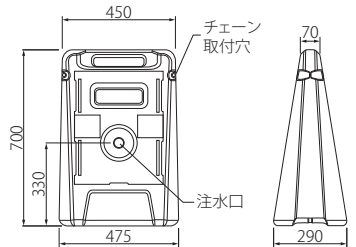

■フットワークが軽く、存在感たっぷりのサインエース。ラミネート表示も使える、スキのない屋外サインです。

ラミネート表示取付方法

ラミネート加工されたA3用紙を上部からスライドさせて差し込みます。

A3サイズの大きな表示が両面で行えます。ラミネート加工された表示が差し込めます。(表示ステッカー付の商品でも可能) 折りたたむので収納時は段積みができ、移動時には片手で持ち運びができます。単管を通して、簡単にバリケードが作れます。

スタンドウェイト

【サイズ】W240×D190×H200mm
【材質】高密度ポリエチレン
【重量】約0.75kg(満水時:約6.4kg)
5833222 参考価格 ¥4,000

サインエース

【サイズ】W390×D80×H755mm 【使用時サイズ】W390×D420×H728mm
【カラー】イエロー 【材質】ポリプロピレン 【重量】約2.8kg
【表示サイズ】412×282mm 【表示材質】PVCステッカー

表示面	商品コード	参考価格
表示ステッカー付(両面)	5833220	¥9,100
白無地ステッカー付(両面)	5833221	¥8,300
本体のみ	5833219	¥7,500

※□には、1～4のステッカーの種類をご指定下さい。

■安定感が抜群で、シンプルなサイン。注水ウェイト一体型なので、別途ウェイトが不要です。

■注水方法
キャップを外して、水を入れてください。

注水口が表示の裏についているのでキャップを紛失しにくく、設置後もスッキリ。連結してバリケードにできます。

水は注水口の下端まで入れてください。

■表示取付方法
表示はスライド式ツメに差し込み固定します。

サインボックス

【本体サイズ】W475×D290×H700mm 【本体カラー】イエロー 【材質】高密度ポリエチレン
【重量】約3.2kg(実用水量時:約35kg) 【表示サイズ】450×348×1.5mm厚
【表示材質】透明PET樹脂(裏印刷) ※白無地の裏印刷

表示面	商品コード	参考価格
片面表示	5833223	¥18,500
両面表示	5833225	¥21,000
片面白無地	5833224	¥17,800
両面白無地	5833226	¥19,600
本体のみ	5833227	¥16,000