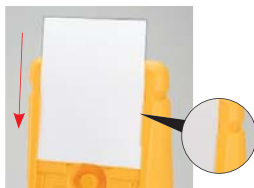

■フットワークが軽く、存在感たっぷりのサインエース。ラミネート表示も使える、スキのない屋外サインです。

ラミネート表示取付方法

ラミネート加工されたA3用紙を上部からスライドさせて差し込みます。

A3サイズの大きな表示が両面で行えます。ラミネート加工された表示が差し込めます。(表示ステッカー付の商品でも可能) 折りたたむので収納時は段積みができ、移動時には片手で持ち運びができます。単管を通して、簡単にバリケードが作れます。

スタンドウェイト

【サイズ】W240×D190×H200mm
【材質】高密度ポリエチレン
【重量】約0.75kg(満水時:約6.4kg)
5833222 参考価格 ¥4,000

サインエース

【サイズ】W390×D80×H755mm 【使用時サイズ】W390×D420×H728mm
【カラー】イエロー 【材質】ポリプロピレン 【重量】約2.8kg
【表示サイズ】412×282mm 【表示材質】PVCステッカー

表示面	商品コード	参考価格
表示ステッカー付(両面)	5833220	¥9,100
白無地ステッカー付(両面)	5833221	¥8,300
本体のみ	5833219	¥7,500

※□には、1～4のステッカーの種類をご指定下さい。

■安定感が抜群で、シンプルなサイン。注水ウェイト一体型なので、別途ウェイトが不要です。

■注水方法
キャップを外して、水を入れてください。

注水口が表示の裏についているのでキャップを紛失しにくく、設置後もスッキリ。連結してバリケードにできます。

水は注水口の下端まで入れてください。

■表示取付方法
表示はスライド式ツメに差し込み固定します。

サインボックス

【本体サイズ】W475×D290×H700mm 【本体カラー】イエロー 【材質】高密度ポリエチレン
【重量】約3.2kg(実用水量時:約35kg) 【表示サイズ】450×348×1.5mm厚
【表示材質】透明PET樹脂(裏印刷) ※白無地の裏印刷

表示面	商品コード	参考価格
片面表示	5833223	¥18,500
両面表示	5833225	¥21,000
片面白無地	5833224	¥17,800
両面白無地	5833226	¥19,600
本体のみ	5833227	¥16,000