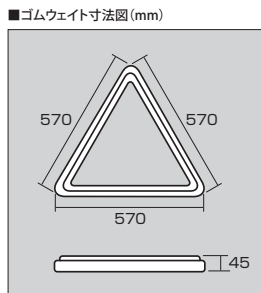

■ウォーターウェイト一体型・樹脂製の安心設計のフィールドアーチ。

取っ手付なので、両手で移動できます。

**■取り付け方法** お客様組立品

- ① 標識(別売)の向きを確認し、付属のストッパーで本体表示部に押し込みます。(裏面も同様)  
\*片面のみ標識を取り付ける場合、本体表示部裏面の穴もストッパーで塞いでください。
- ② 水を入れて注水キャップをしっかりと締めます。
- ③ 表示面本体を上から差し込みます。
- ④ 表示止めを注水キャップにしっかりと締めます。

\*氷点下になるような地域では水が凍り体積膨張し破損する恐れがありますので、不凍液を使用してください。

\*標準固定用ストッパーは、本体付属品です。一度取り付けたストッパーの取り外しはできません。

フィールドアーチ

【サイズ】W1460×D255×H700mm 【材質】高密度ポリエチレン  
【重量】4.8kg(満水時:約24.5kg) 【表示板サイズ】240×875mm×1mm厚  
【表示板材質】透明PET樹脂(穴上3下3)裏印刷/白PET樹脂(穴上3下3)表印刷

表示面	商品コード	1:片面	2:両面	参考価格
① 立入禁止	5833138□	¥23,000		
② 駐輪禁止	5833139□			
③ 駐輪ご遠慮下さい	5833140□			
④ 駐車禁止	5833141□			
⑤ 駐車で遠慮下さい	5833142□	-		
⑥ 車両進入禁止	5833143□			
⑦ 駐輪場	5833144□			
⑧ 来客用駐車場	5833145□	¥20,000		
⑨ 通学路	5833146□		¥23,000	
⑩ 路上禁煙区域	5833147□			
⑪ 表示なし	5833148□			
⑫ 左矢印	5833149□			
⑬ 右矢印	5833150□			
⑭ 身障者用駐車場	5833151□		¥23,000	
⑮ 一般車両通行止	5833152□			
⑯ 白無地	5833153□	¥19,500	¥22,000	

\*□に片面・両面をご指定ください。 1:片面 2:両面

■3面方向表示のピラミッド型サイン。場所にあわせてカラーもイエローとグレーの2色からお選びいただけます。

サインピラミッド

【サイズ】一辺570mm×H700mm(ゴムウェイト含む)  
【本体材質】ポリプロピレン 【本体重量】約5.3kg  
【表示ステッカーサイズ】上辺100×下辺317×H407mm 【表示板材質】PVCステッカー  
【備考】ゴムウェイト付き