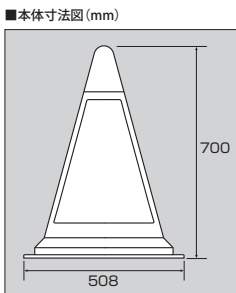

■ウォーターウェイト一体型・樹脂製の安心設計のフィールドアーチ。

取っ手付なので、両手で移動できます。

**■取り付け方法** お客様組立品

- ① 標識(別売)の向きを確認し、付属のストッパーで本体表示部に押し込みます。(裏面も同様)  
\*片面のみ標識を取り付ける場合、本体表示部裏面の穴もストッパーで塞いでください。
- ② 水を入れて注水キャップをしっかりと締めます。
- ③ 表示面本体を上から差し込みます。
- ④ 表示止めを注水キャップにしっかりと締めます。

\*氷点下になるような地域では水が凍り体積膨張し破損する恐れがありますので、不凍液を使用してください。

\*標準固定用ストッパーは、本体付属品です。一度取り付けたストッパーの取り外しはできません。

フィールドアーチ

【サイズ】W1460×D255×H700mm 【材質】高密度ポリエチレン  
【重量】4.8kg(満水時:約24.5kg) 【表示板サイズ】240×875mm×1mm厚  
【表示板材質】透明PET樹脂(穴上3下3)裏印刷/白PET樹脂(穴上3下3)表印刷

表示面	商品コード	1:片面	2:両面	参考価格
① 立入禁止	5833138□	¥23,000		
② 駐輪禁止	5833139□			
③ 駐輪ご遠慮下さい	5833140□			
④ 駐車禁止	5833141□			
⑤ 駐車で遠慮下さい	5833142□	-		
⑥ 車両進入禁止	5833143□			
⑦ 駐輪場	5833144□			
⑧ 来客用駐車場	5833145□	¥20,000		
⑨ 通学路	5833146□		¥23,000	
⑩ 路上禁煙区域	5833147□			
⑪ 表示なし	5833148□			
⑫ 左矢印	5833149□			
⑬ 右矢印	5833150□			
⑭ 身障者用駐車場	5833151□		¥23,000	
⑮ 一般車両通行止	5833152□			
⑯ 白無地	5833153□	¥19,500	¥22,000	

\*□に片面・両面をご指定ください。 1:片面 2:両面

■3面方向表示のピラミッド型サイン。場所にあわせてカラーもイエローとグレーの2色からお選びいただけます。

サインピラミッド

【サイズ】一辺570mm×H700mm(ゴムウェイト含む)  
【本体材質】ポリプロピレン 【本体重量】約5.3kg  
【表示ステッカーサイズ】上辺100×下辺317×H407mm 【表示板材質】PVCステッカー  
【備考】ゴムウェイト付き