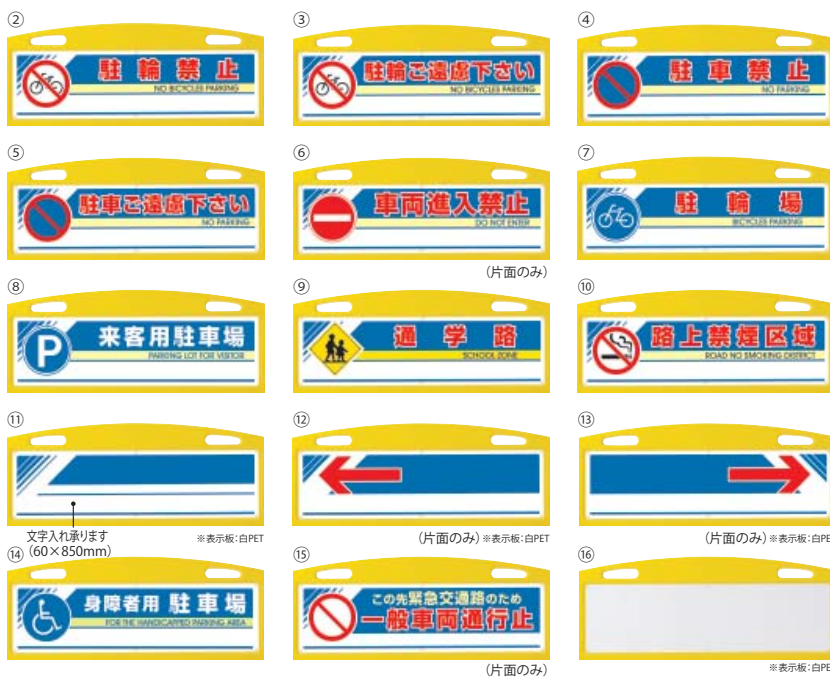

■ウォーターウェイト一体型・樹脂製の安心設計のフィールドアーチ。

取っ手付なので、両手で移動できます。

**■取り付け方法** お客様組立品

- ① 標識(別売)の向きを確認し、付属のストッパーで本体表示部に押し込みます。(裏面も同様)  
\*片面のみ標識を取り付ける場合、本体表示部裏面の穴もストッパーで塞いでください。
- ② 水を入れて注水キャップをしっかりと締めます。
- ③ 表示面本体を上から差し込みます。
- ④ 表示止めを注水キャップにしっかりと締めます。

\*氷点下になるような地域では水が凍り体積膨張し破損する恐れがありますので、不凍液を使用してください。

\*標準固定用ストッパーは、本体付属品です。一度取り付けたストッパーの取り外しはできません。

フィールドアーチ

【サイズ】W1460×D255×H700mm 【材質】高密度ポリエチレン  
【重量】4.8kg(満水時:約24.5kg) 【表示板サイズ】240×875mm×1mm厚  
【表示板材質】透明PET樹脂(穴上3下3)裏印刷/白PET樹脂(穴上3下3)表印刷

表示面	商品コード	1:片面	2:両面	参考価格
① 立入禁止	5833138□	¥23,000		
② 駐輪禁止	5833139□			
③ 駐輪ご遠慮下さい	5833140□			
④ 駐車禁止	5833141□			
⑤ 駐車で遠慮下さい	5833142□	-		
⑥ 車両進入禁止	5833143□			
⑦ 駐輪場	5833144□			
⑧ 来客用駐車場	5833145□	¥20,000		
⑨ 通学路	5833146□		¥23,000	
⑩ 路上禁煙区域	5833147□			
⑪ 表示なし	5833148□			
⑫ 左矢印	5833149□			
⑬ 右矢印	5833150□			
⑭ 身障者用駐車場	5833151□		¥23,000	
⑮ 一般車両通行止	5833152□			
⑯ 白無地	5833153□	¥19,500	¥22,000	

\*□に片面・両面をご指定ください。 1:片面 2:両面

■3面方向表示のピラミッド型サイン。場所にあわせてカラーもイエローとグレーの2色からお選びいただけます。

サインピラミッド

【サイズ】一辺570mm×H700mm(ゴムウェイト含む)  
【本体材質】ポリプロピレン 【本体重量】約5.3kg  
【表示ステッカーサイズ】上辺100×下辺317×H407mm 【表示板材質】PVCステッカー  
【備考】ゴムウェイト付き