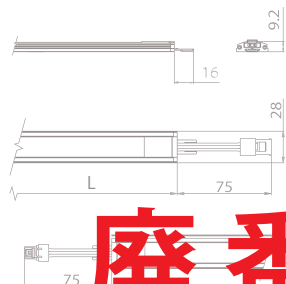

■9.5mm Linebar

パネキャッチ

直付用取付金具

廃番

棚板裏面にビス止めて、本体を直接棚板に固定する為のパーツです。 / 本体を直接棚板に固定する為のパーツです。

9.5mm Linebar

【付属品】直付用取付金具、パネキャッチ、ビス

型番	サイズ(mm)	長さ(mm)	消費電力(W)	光束	重量(g)	最大連結数	商品コード	参考価格
TEI-9303	300	289	3	3000K:269lm / 5700K:331lm	100	16	5556080□	¥4,400
TEI-9300	600	572	6	3000K:514lm / 5700K:585lm	180	8	5556081□	¥5,100
TEI-9301	900	854	9	3000K:719lm / 5700K:802lm	250	5	5556082□	¥6,600
TEI-9302	1200	1136	12	3000K:926lm / 5700K:1050lm	340	4	5556083□	¥8,600

※□には、色温度をご指定下さい。1:3000K(電球色) 2:5700K(昼白色)

■電源コード

①電源コード(ラインコンセント用)

①電源コード(ラインコンセント用)

【定格電圧】AC125V 【定格電流】7A

型番	長さ(mm)	商品コード	参考価格
TB-0105-300N	300	5556084	¥800
TB-0105-500N	500	5556085	¥900
TB-0105-700N	700	5556086	¥900
TB-0105-1000N	1000	5556087	¥1,000

④渡りコード (15mm・dotless用)

⑤渡りコード (9.5mm用)

表記の長さは電線のみとなります。

④渡りコード※9.5mm棚下灯ではご使用いただけません。

【定格電圧】AC125V 【定格電流】7A

型番	長さ(mm)	商品コード	参考価格
TB-0106-100N	100	5556092	¥500
TB-0106-200N	200	5556093	¥600
TB-0106-300N	300	5556094	¥600
TB-0106-500N	500	5556095	¥800
TB-0106-1000N	1000	5556096	¥1,100

③電源コード(片切/直結用)

③電源コード(片切/直結用)

【定格電圧】AC125V 【定格電流】7A

型番	長さ(mm)	商品コード	参考価格
TB-0207-2000N	2000	5556090	¥1,000
TB-0207-5000N	5000	5556091	¥2,400

■オプション

9.5mmラインバーの背面部にある溝に差し込んでご使用いただけます。

9.5mmラインバー専用スライドフック (2個セット)
5556099 参考価格 ¥600