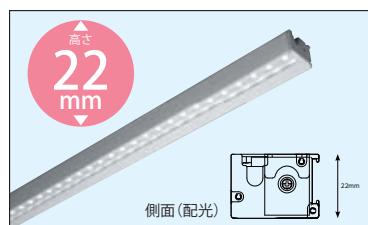

③電源コード(片切/直結用)

③電源コード(片切/直結用)

【定格電圧】AC125V 【定格電流】7A

型番	長さ(mm)	商品コード	参考価格
TB-0207-2000N	2000	5556090	¥1,000
TB-0207-5000N	5000	5556091	¥2,400

■オプション

9.5mmラインバーの背面部にある溝に差し込んでご使用いただけます。

9.5mmラインバー専用スライドフック (2個セット)
5556099 参考価格 ¥600

ラインバーをガラス仕器に取り付ける際に活躍する棚受け金具です。

オーバーハング (2個セット)
5556100 参考価格 ¥600

背面にマグネット

器具をマグネットで簡単に固定することができます。

マグネスライド2 (2個セット)
5556101 参考価格 ¥1,200

ネオジシート

【本体】ネオジシート・両面テープ
【寸法】100×10×t1.0mm

5556102 参考価格 ¥600

ワイヤーマグネット (10個セット)

【本体】カバー:樹脂 磁石:ネオジム磁石

5556103 参考価格 ¥1,500

前号掲載22mm LinebarはWEBに掲載

取付パーツが豊富で使い勝手が良い「22mm Linebar」はWEBサイトに掲載しております。

商品ページダイレクトアクセス

nigiwai-qr.com 556A

照明器具・電球
ショーケース用照明
棚下照明
LEDイルミネーション
和・モダンの灯りシリーズ