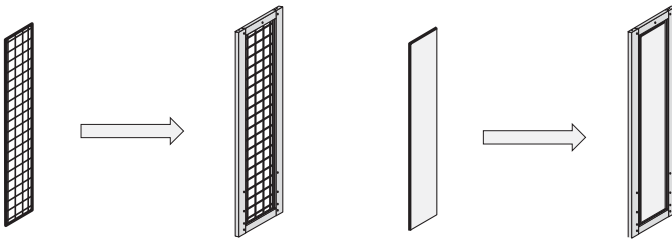

■サイドフレーム

フレーム(単体用)
ダボ専用スリット
2本埋込済

フレーム(連結用)
ダボ専用スリット
4本埋込済

(備考) ダボ専用スリットサイズ W7.8×H6mm

(注) ●フレームには各種部材を取付けるために穴がありますが、仕様仕様に
より必要としない穴もあります。また、ご発注の仕様仕様によっては上図
通りの穴位置や数ではない場合もあります。
●アジャスター(標準仕様)・キャスター(特注仕様)は、ステージ各種に
付きます。サイドフレームには付きません。

サイドフレーム

単体・連結	対応棚板	仕様等	サイズ:mm			商品コード	参考価格		
			D	H	t		1:無塗装	2~4	5~0
単体用	棚板D300・450用	H1200用	300	1190	30	5901463□	¥10,500	¥12,300	¥13,500
		H1350用		1340		5901464□	¥11,800	¥13,500	¥15,300
		H1500用		1490		5901465□	¥12,300	¥14,300	¥16,000
	棚板D450・600用	H1200用	450	1190	5901466□	¥11,300	¥13,300	¥14,800	
		H1350用		1340	5901467□	¥12,500	¥14,500	¥16,300	
		H1500用		1490	5901468□	¥13,000	¥15,300	¥17,300	
連結用	棚板D300・450用	H1200用	300	1190	30	5901469□	¥16,300	¥17,800	¥19,300
		H1350用		1340		5901470□	¥18,000	¥19,800	¥21,500
		H1500用		1490		5901471□	¥18,500	¥20,500	¥22,500
	棚板D450・600用	H1200用	450	1190	5901472□	¥17,500	¥19,300	¥20,800	
		H1350用		1340	5901473□	¥19,300	¥21,300	¥23,000	
		H1500用		1490	5901474□	¥19,800	¥22,000	¥24,000	

※□にはカラー番号をご指定下さい。(P91 ページ参照)

■サイドフレーム用 フレームネット・フレームボード

フレームネット

フレームボード

(注) ●ネット・ボードは、後から入れる事はできません。ご発注の場合、あらかじめフレーム内に納めこんで出荷いたします。どうしても、後から入れることをご希望の場合はフレームを構成する上下の横木の片方を外せる仕様で出荷いたします。

サイドフレーム用フレームネット(ネットフックはP562へ)