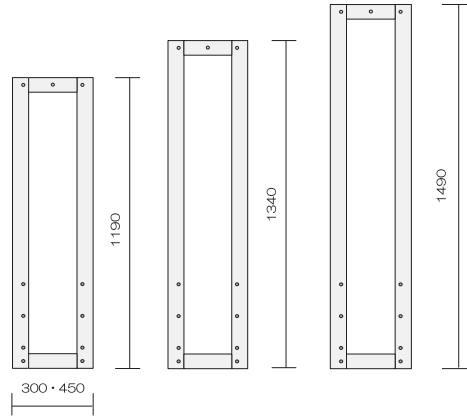

■サイドフレーム

フレーム(単体用)
ダボ専用スリット
2本埋込済

フレーム(連結用)
ダボ専用スリット
4本埋込済

(備考) ダボ専用スリットサイズ W7.8×H6mm

(注) ●フレームには各種部材を取付けるために穴がありますが、仕様仕様に
より必要としない穴もあります。また、ご発注の仕様仕様によっては上図
通りの穴位置や数ではない場合もあります。
●アジャスター(標準仕様)・キャスター(特注仕様)は、ステージ各種に
付きます。サイドフレームには付きません。

サイドフレーム

単体・連結	対応棚板	仕様等	サイズ:mm			商品コード	参考価格		
			D	H	t		1:無塗装	2~4	5~0
単体用	棚板D300・450用	H1200用	300	1190	30	5901463□	¥10,500	¥12,300	¥13,500
		H1350用		1340		5901464□	¥11,800	¥13,500	¥15,300
		H1500用		1490		5901465□	¥12,300	¥14,300	¥16,000
	棚板D450・600用	H1200用	450	1190	5901466□	¥11,300	¥13,300	¥14,800	
		H1350用		1340	5901467□	¥12,500	¥14,500	¥16,300	
		H1500用		1490	5901468□	¥13,000	¥15,300	¥17,300	
連結用	棚板D300・450用	H1200用	300	1190	30	5901469□	¥16,300	¥17,800	¥19,300
		H1350用		1340		5901470□	¥18,000	¥19,800	¥21,500
		H1500用		1490		5901471□	¥18,500	¥20,500	¥22,500
	棚板D450・600用	H1200用	450	1190	5901472□	¥17,500	¥19,300	¥20,800	
		H1350用		1340	5901473□	¥19,300	¥21,300	¥23,000	
		H1500用		1490	5901474□	¥19,800	¥22,000	¥24,000	

適用サイドフレーム	仕様等	サイズ:mm			商品コード	参考価格	
		D	H	t		1:クリアー	2:ホワイト
サイドフレームD300用	H1200用	200	1090	6	5901475□	¥11,500	
	H1350用		1240		5901476□	¥12,300	
	H1500用		1390		5901477□	¥13,000	
サイドフレームD450用	H1200用	350	1090	6	5901478□	¥12,800	
	H1350用		1240		5901479□	¥13,500	
	H1500用		1390		5901480□	¥14,300	

※□にはカラー番号をご指定下さい。 1:クリアー 2:ホワイト

1:クリアー

2:ホワイト

サイドフレーム用フレームボード

適用サイドフレーム	仕様等	サイズ:mm			商品コード	参考価格		
		D	H	t		1:無塗装	2~4	5~0
サイドフレームD300用	H1200用	200	1090	5.5	5901481□	¥3,500	¥5,300	¥6,300
	H1350用		1240		5901482□	¥3,500	¥5,500	¥6,500
	H1500用		1390		5901483□	¥3,500	¥5,800	¥7,000
サイドフレームD450用	H1200用	350	1090	5.5	5901484□	¥6,300	¥9,500	¥11,000
	H1350用		1240		5901485□	¥6,300	¥10,000	¥11,800
	H1500用		1390		5901486□	¥6,300	¥10,300	¥12,300