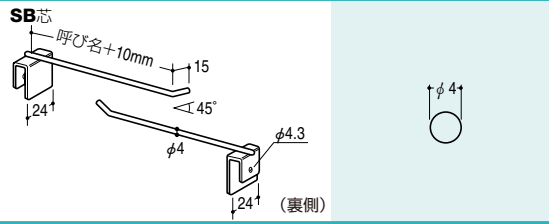

ロッドフック先端キャップ使用方法

ロッドフック先端キャップはロッドフックの先端でお買い物中のお客様が怪我などされないよう抑制するための安全キャップです。(ロッドフック先端は丸く加工してあるため通常の使用では問題ありませんが、少しでも安全性を高めるための製品です。但し穴掛け式パッケージの陳列はできませんのでご注意ください)

4RM ロッドフック4φ

呼び名	クローム	Aニッケルサテン	APゴールド
50	¥145	¥230	¥240
100	¥150	¥240	¥250
150	¥155	¥250	¥260
200	¥160	¥250	¥270
250	¥165	¥260	¥280