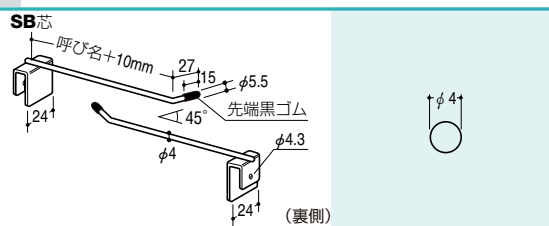

ロッドフック先端キャップ使用方法

ロッドフック先端キャップはロッドフックの先端でお買い物中のお客様が怪我などされないよう抑制するための安全キャップです。(ロッドフック先端は丸く加工してあるため通常の使用では問題ありませんが、少しでも安全性を高めるための製品です。但し穴掛け式パッケージの陳列はできませんのでご注意ください)

4RM ロッドフック4φ

呼び名	クローム	Aニッケルサテン	APゴールド
50	¥145	¥230	¥240
100	¥150	¥240	¥250
150	¥155	¥250	¥260
200	¥160	¥250	¥270
250	¥165	¥260	¥280