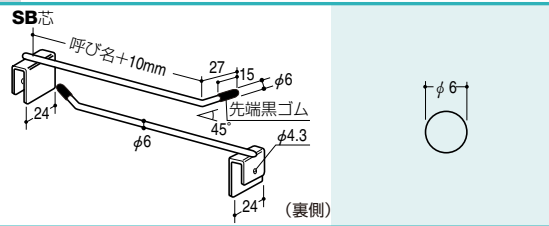

ロッドフック先端キャップ使用方法

ロッドフック先端キャップはロッドフックの先端でお買い物中のお客様が怪我などされないよう抑制するための安全キャップです。(ロッドフック先端は丸く加工してあるため通常の使用では問題ありませんが、少しでも安全性を高めるための製品です。但し穴掛け式パッケージの陳列はできませんのでご注意ください)

4RM ロッドフック4φ

呼び名	クローム	Aニッケルサテン	APゴールド
50	¥145	¥230	¥240
100	¥150	¥240	¥250
150	¥155	¥250	¥260
200	¥160	¥250	¥270
250	¥165	¥260	¥280