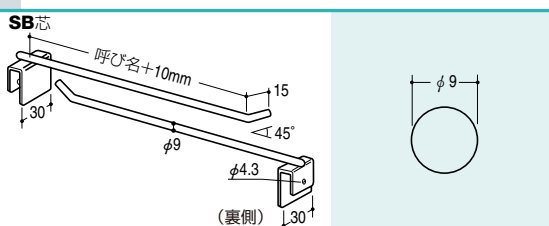

ロッドフック先端キャップ使用方法

ロッドフック先端キャップはロッドフックの先端でお買い物中のお客様が怪我などされないよう抑制するための安全キャップです。(ロッドフック先端は丸く加工してあるため通常の使用では問題ありませんが、少しでも安全性を高めるための製品です。但し穴掛け式パッケージの陳列はできませんのでご注意ください)

4RM ロッドフック4φ

呼び名	クローム	Aニッケルサテン	APゴールド
50	¥145	¥230	¥240
100	¥150	¥240	¥250
150	¥155	¥250	¥260
200	¥160	¥250	¥270
250	¥165	¥260	¥280