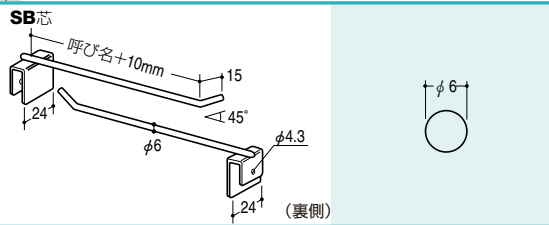

ロッドフック先端キャップ使用方法

ロッドフック先端キャップはロッドフックの先端でお買い物中のお客様が怪我などされないよう抑制するための安全キャップです。(ロッドフック先端は丸く加工してあるため通常の使用では問題ありませんが、少しでも安全性を高めるための製品です。但し穴掛け式パッケージの陳列はできませんのでご注意ください)

4RM ロッドフック4φ

呼び名	クローム	Aニッケルサテン	APゴールド
50	¥145	¥230	¥240
100	¥150	¥240	¥250
150	¥155	¥250	¥260
200	¥160	¥250	¥270
250	¥165	¥260	¥280

SB-24-32 兼用	材質 スチール
コの字厚み t=3.0mm	線材径 4φ
3°UP	

6RM ロッドフック6φ

呼び名	クローム	Aニッケルサテン	APゴールド
100	¥155	¥250	¥260
150	¥165	¥260	¥280
200	¥170	¥270	¥290
250	¥175	¥280	¥290
300	¥190	¥300	¥320
350	¥210	¥330	¥350

SB-24-32 兼用	材質 スチール
コの字厚み t=3.0mm	線材径 6φ
3°UP	