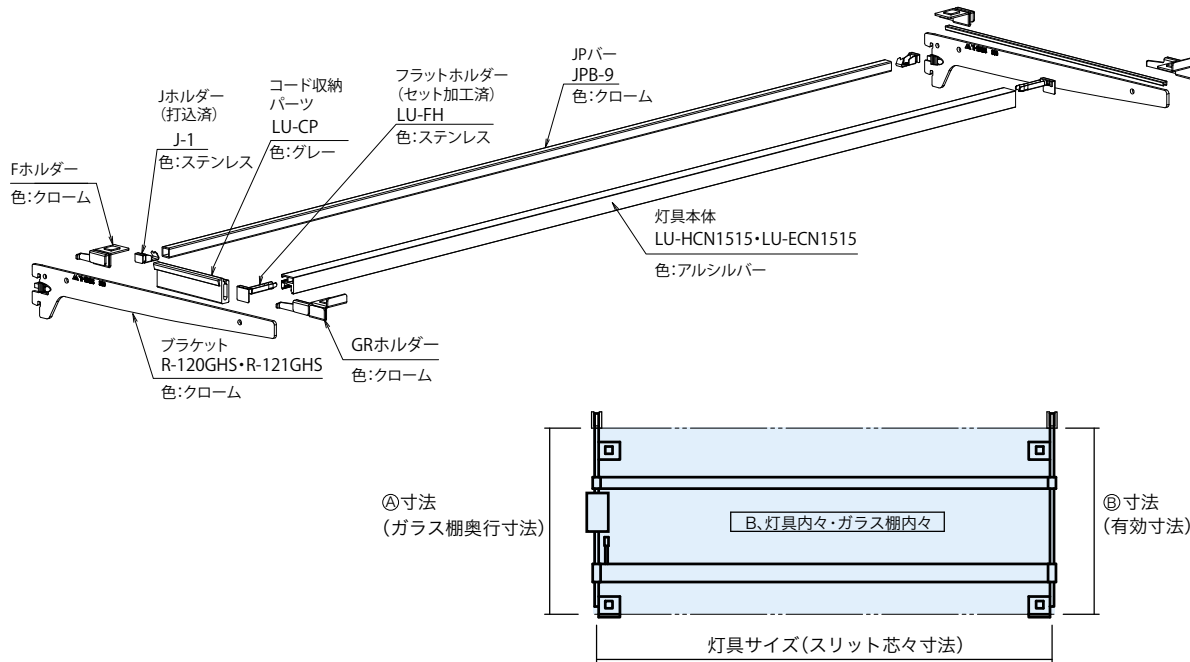

Bセット

灯具内々・ガラス棚内々 ※各パーツとも色替えは不可

発注書▶P.335

※点灯には別途、電源・電源接続コードが必要です

●Bセット<ハイブライト>サイズ別価格表(LED22.5mmピッチ)

品番	㊤寸法 (ガラス棚奥行寸法)	㊦寸法	灯具サイズ												
			~303	~438	~573	~597	~708	~843	~897	~978	~1113	~1201	~1248	~1383	~1501
			0.068A(1.632W)	0.136A(3.264W)	0.204A(4.896W)	0.272A(6.528W)	0.272A(6.528W)	0.340A(8.160W)	0.408A(9.792W)	0.408A(9.792W)	0.476A(11.424W)	0.544A(13.056W)	0.544A(13.056W)	0.612A(14.688W)	0.680A(16.320W)
LU-BH□-250	250mm	252mm	¥7,600	¥8,050	¥11,050	¥11,900	¥11,950	¥14,900	¥15,750	¥16,200	¥19,200	¥20,050	¥20,300	¥23,300	¥24,100
LU-BH□-270	270mm	272mm	¥7,650	¥8,100	¥11,100	¥11,950	¥12,000	¥14,950	¥15,800	¥16,250	¥19,250	¥20,100	¥20,350	¥23,350	¥24,150
LU-BH□-300	300mm	302mm	¥7,700	¥8,150	¥11,150	¥12,000	¥12,050	¥15,000	¥15,850	¥16,300	¥19,300	¥20,150	¥20,400	¥23,400	¥24,200
LU-BH□-330	330mm	332mm	¥7,700	¥8,150	¥11,150	¥12,000	¥12,100	¥15,050	¥15,900	¥16,350	¥19,350	¥20,200	¥20,450	¥23,450	¥24,250
LU-BH□-350	350mm	352mm	¥7,800	¥8,250	¥11,250	¥12,100	¥12,150	¥15,100	¥15,950	¥16,400	¥19,400	¥20,250	¥20,500	¥23,500	¥24,300
LU-BH□-400	400mm	402mm	¥8,150	¥8,600	¥11,600	¥12,450	¥12,500	¥15,450	¥16,300	¥16,750	¥19,750	¥20,600	¥20,850	¥23,850	¥24,650
LU-BH□-450	450mm	452mm	¥8,300	¥8,750	¥11,750	¥12,600	¥12,650	¥15,600	¥16,450	¥16,900	¥19,900	¥20,800	¥21,000	¥24,000	¥24,800