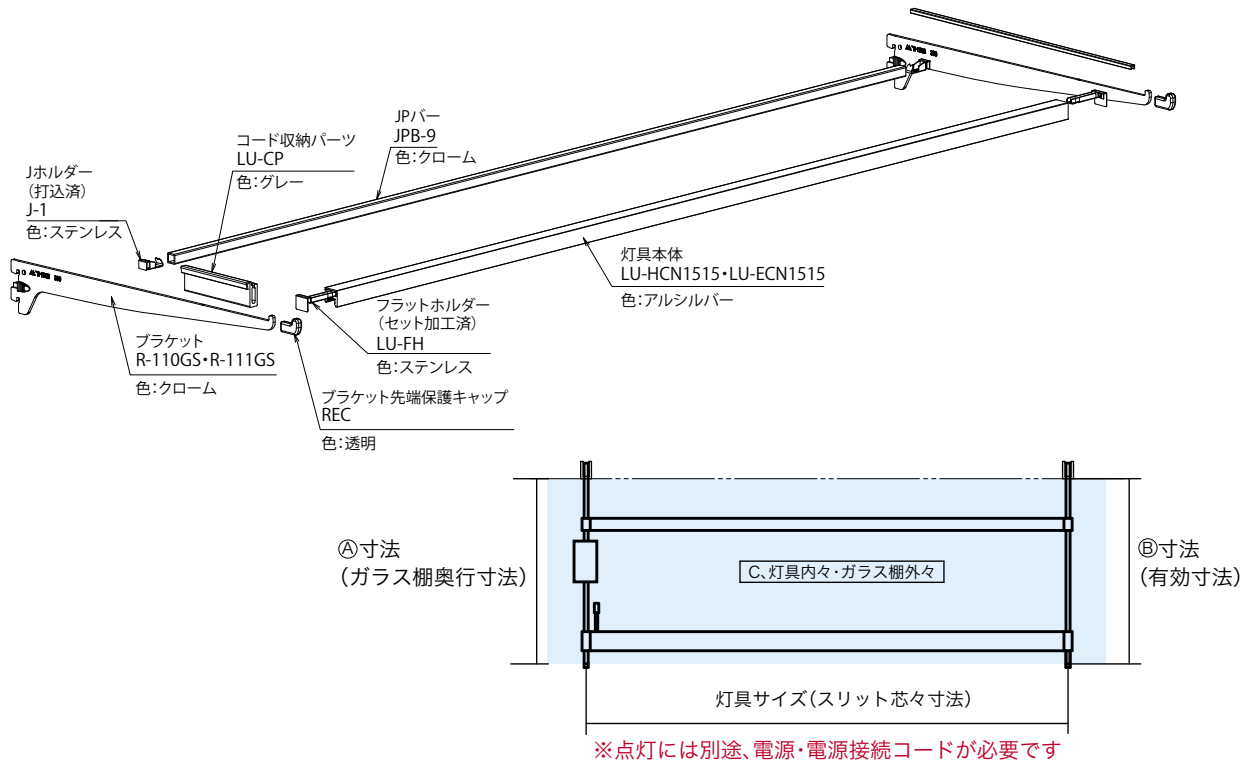

Cセット

灯具内々・ガラス棚外々 ※各パーツとも色替えは不可

発注書 ▶ P.336

●Cセット<ハイブライト>サイズ別価格表(LED22.5mmピッチ)

品番	㊤寸法 (ガラス棚奥行寸法)	㊦寸法	灯具サイズ												
			~303 0.068A(16.32W)	~438 0.136A(3.264W)	~573 0.204A(4.896W)	~597 0.272A(6.528W)	~708 0.272A(6.528W)	~843 0.340A(8.160W)	~897 0.408A(9.792W)	~978 0.408A(9.792W)	~1113 0.476A(11.424W)	~1201 0.544A(13.056W)	~1248 0.544A(13.056W)	~1383 0.612A(14.688W)	~1501 0.680A(16.320W)
LU-CH□-200	200mm	205mm	¥7,050	¥7,500	¥10,500	¥11,350	¥11,400	¥14,350	¥15,200	¥15,650	¥18,650	¥19,500	¥19,750	¥22,750	¥23,550
LU-CH□-250	250mm	255mm	¥7,100	¥7,550	¥10,550	¥11,400	¥11,450	¥14,400	¥15,250	¥15,750	¥18,750	¥19,600	¥19,800	¥22,800	¥23,600
LU-CH□-270	270mm	275mm	¥7,150	¥7,600	¥10,600	¥11,450	¥11,500	¥14,450	¥15,300	¥15,750	¥18,750	¥19,600	¥19,850	¥22,850	¥23,650
LU-CH□-300	300mm	305mm	¥7,150	¥7,600	¥10,600	¥11,450	¥11,550	¥14,500	¥15,350	¥15,800	¥18,800	¥19,650	¥19,900	¥22,900	¥23,700
LU-CH□-330	330mm	335mm	¥7,250	¥7,700	¥10,700	¥11,550	¥11,600	¥14,550	¥15,400	¥15,850	¥18,850	¥19,700	¥19,950	¥22,950	¥23,750
LU-CH□-350	350mm	355mm	¥7,300	¥7,750	¥10,750	¥11,600	¥11,650	¥14,600	¥15,450	¥15,900	¥18,900	¥19,750	¥20,000	¥23,000	¥23,800
LU-CH□-400	400mm	405mm	¥7,600	¥8,050	¥11,050	¥11,900	¥12,000	¥14,950	¥15,800	¥16,250	¥19,250	¥20,100	¥20,350	¥23,350	¥24,150
LU-CH□-450	450mm	455mm	¥7,800	¥8,250	¥11,250	¥12,100	¥12,150	¥15,100	¥15,950	¥16,400	¥19,400	¥20,250	¥20,500	¥23,500	¥24,300

㊤寸法 200~350はR-110GS・400~450はR-111GSを使用

青字:要納期

●Cセット<ローエナジー>サイズ別価格表(LED45mmピッチ)

品番	㊤寸法 (ガラス棚奥行寸法)	㊦寸法	灯具サイズ							
			~583 0.080A(1.950W)	~597 0.160A(3.840W)	~853 0.160A(3.840W)	~897 0.240A(5.760W)	~1123 0.240A(5.760W)	~1201 0.320A(7.680W)	~1393 0.320A(7.680W)	~1501 0.400A(9.600W)
LU-CE□-200	200mm	205mm	¥6,350	¥9,250	¥9,300	¥11,550	¥12,000	¥14,950	¥15,200	¥18,750
LU-CE□-250	250mm	255mm	¥6,400	¥9,300	¥9,350	¥11,600	¥12,100	¥15,050	¥15,250	¥18,800
LU-CE□-270	270mm	275mm	¥6,450	¥9,350	¥9,400	¥11,650	¥12,100	¥15,050	¥15,300	¥18,850
LU-CE□-300	300mm	305mm	¥6,450	¥9,350	¥9,450	¥11,700	¥12,150	¥15,100	¥15,350	¥18,900
LU-CE□-330	330mm	335mm	¥6,550	¥9,450	¥9,500	¥11,750	¥12,200	¥15,150	¥15,400	¥18,950
LU-CE□-350	350mm	355mm	¥6,600	¥9,500	¥9,550	¥11,800	¥12,250	¥15,200	¥15,450	¥19,000
LU-CE□-400	400mm	405mm	¥6,900	¥9,800	¥9,900	¥12,150	¥12,600	¥15,550	¥15,800	¥19,350
LU-CE□-450	450mm	455mm	¥7,100	¥10,000	¥10,050	¥12,300	¥12,750	¥15,700	¥15,950	¥19,500

㊤寸法 200~350はR-110GS・400~450はR-111GSを使用

青字:要納期

ご注意ください!

コード部を引っ張りますとちぎれる恐れがあります。
接続部を外す時は、コード部を引っ張らずに接続コネクタ部を持って外してください。(外れにくい場合があります。ご注意ください。)

棚下照明
シリーズ

シリーズ一覧

面発光

ベーシックスリム

バリューセット

木棚直付け

前面発光

施工

- A-1 DC24V ライン コンセント
- A-2 AC100V ライン コンセント
- A-3 AC100Vライン コンセント用 スリムアダプタ
- A-4 AC100V コンセント用 アダプタ
- A-5 スwitchング 電源
- A-6 イージー パネル
- A-7 ジャック レール
- A-8 ハネ付 ジャックレール
- A-9 充電式 バッテリー

設置方法

- B-1 ブラケットの内側に設置
- B-2 ブラケットの先端に設置
- B-3 スチール棚に設置
- B-4 キャッチャーを使って木棚に設置
- B-5 直接木棚に設置 (8×35木棚直付)
- B-6 直接木棚に設置 (10×37面発光)
- B-7 傾立ダボ展開で設置

ケース照明
シリーズ

シリーズ一覧

スティックタイプ

スタンドタイプ

コーナータイプ

ウッドタイプ

ご注意・ご質問