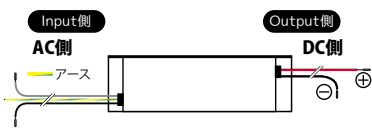

## スイッチング電源

各電源とも、W数の70%の数値が有効W数となります。

**資** 取り扱いには電気工事資格が必要です。

安全規格：PSE規格適合  
旧省令第2項

スイッチング電源は取寄せ品の為、予告なく仕様を変更する場合があります。  
この接続 (A-1) の場合、呼び名 150W 未満は推奨致しません。

### LU-SWC-HC

スイッチング電源放熱用カバー 材質：スチール

ホワイト
¥2,750

⚠ 電源の上や周辺に物を置かないでください。  
放熱できなくなります。

電源スペック			
呼び名	150	240	※ 320
入力電圧範囲	AC90 ~ 305V	AC90 ~ 266V	AC90 ~ 305V
有効電力値	105W (※ 150W の 70%)	168W (※ 240W の 70%)	224W (※ 320W の 70%)
出力電圧	DC24V		
出力電圧可変範囲 (V)	DC22.8-25.2V	DC22.8-25.2V	DC21-26V
最大出力電流	6.25A	10A	13.34A
最大出力電力	150W	240W	320.16W
過電流保護 (A)	6.875 ~ 8.125A	10.7 ~ 13.3A	14.2A ≤
過電圧保護 (V)	DC34V ≤	DC34V ≤	DC27 ~ 33V
動作周囲温度	-35°C ~ 60°C	-40°C ~ 50°C	-40°C ~ 80°C
安全規格	PSE 他 ⚡ 旧省令第 2 項		
その他規格	RoHS 対応		
サイズ (mm)	86 × 43 × 205	67.5 × 40 × 251	90 × 43.8 × 252
コード長さ (mm)	(AC)650・(DC)220	(AC)650・(DC)220	(AC)300・(DC)300
質量 (g)	約 1300	約 1200	約 1880
使用環境条件	屋内専用		