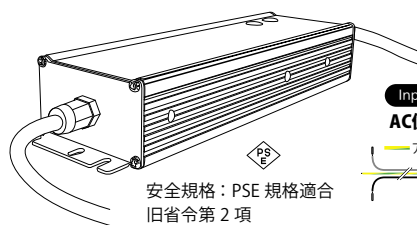

## スイッチング電源

各電源とも、W数の70%の数値が有効W数となります。

**資** 取り扱いには電気工事資格が必要です。

安全規格：PSE規格適合  
旧省令第2項

スイッチング電源は取寄せ品の為、予告なく仕様を変更する場合があります。  
この接続 (A-1) の場合、呼び名 150W 未満は推奨致しません。

### LU-SWC-HC

スイッチング電源放熱用カバー 材質：スチール

ホワイト
¥2,750

⚠ 電源の上や周辺に物を置かないでください。  
放熱できなくなります。

電源スペック			
呼び名	150	240	※ 320
入力電圧範囲	AC90 ~ 305V	AC90 ~ 266V	AC90 ~ 305V
有効電力値	105W (※ 150W の 70%)	168W (※ 240W の 70%)	224W (※ 320W の 70%)
出力電圧	DC24V		
出力電圧可変範囲 (V)	DC22.8-25.2V	DC22.8-25.2V	DC21-26V
最大出力電流	6.25A	10A	13.34A
最大出力電力	150W	240W	320.16W
過電流保護 (A)	6.875 ~ 8.125A	10.7 ~ 13.3A	14.2A ≤
過電圧保護 (V)	DC34V ≤	DC34V ≤	DC27 ~ 33V
動作周囲温度	-35°C ~ 60°C	-40°C ~ 50°C	-40°C ~ 80°C
安全規格	PSE 他 ⚡ 旧省令第 2 項		
その他規格	RoHS 対応		
サイズ (mm)	86 × 43 × 205	67.5 × 40 × 251	90 × 43.8 × 252
コード長さ (mm)	(AC)650・(DC)220	(AC)650・(DC)220	(AC)300・(DC)300
質量 (g)	約 1300	約 1200	約 1880
使用環境条件	屋内専用		