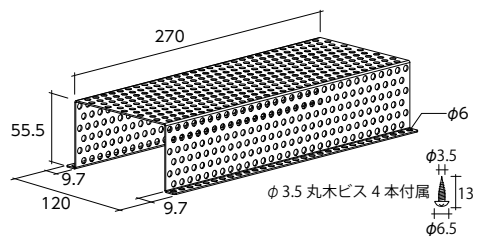

スイッチング電源は取寄せ品の為、予告なく仕様を変更する場合があります。
この接続 (A-1) の場合、呼び名 150W 未満は推奨致しません。

LU-SWC

スイッチング電源 詳しい製品情報につきましてはお問い合わせください。

呼び名	仕切価格	電力 (W)	有効値 (W)
150	9,500 円	150W	105W
240	13,500 円	240W	168W
※ 320	18,750 円	320W	224W

※ 320W は無くなり次第廃番となります。(生産終了)

LU-SWC-HC

スイッチング電源放熱用カバー 材質：スチール

ホワイト
¥2,750

⚠ 電源の上や周辺に物を置かないでください。
放熱できなくなります。

電源スペック			
呼び名	150	240	※ 320
入力電圧範囲	AC90 ~ 305V	AC90 ~ 266V	AC90 ~ 305V
有効電力値	105W (※ 150W の 70%)	168W (※ 240W の 70%)	224W (※ 320W の 70%)
出力電圧	DC24V		
出力電圧可変範囲 (V)	DC22.8-25.2V	DC22.8-25.2V	DC21-26V
最大出力電流	6.25A	10A	13.34A
最大出力電力	150W	240W	320.16W
過電流保護 (A)	6.875 ~ 8.125A	10.7 ~ 13.3A	14.2A ≤
過電圧保護 (V)	DC34V ≤	DC34V ≤	DC27 ~ 33V
動作周囲温度	-35°C ~ 60°C	-40°C ~ 50°C	-40°C ~ 80°C
安全規格	PSE 他 ⚡ 旧省令第 2 項		
その他規格	RoHS 対応		
サイズ (mm)	86 × 43 × 205	67.5 × 40 × 251	90 × 43.8 × 252
コード長さ (mm)	(AC)650・(DC)220	(AC)650・(DC)220	(AC)300・(DC)300
質量 (g)	約 1300	約 1200	約 1880
使用環境条件	屋内専用		

設計・施工・
発注・取扱上の
留意点

施工上

資

専門業者にご依頼ください
配線については、有資格者による施工が義務付けられてい
ますので、必ず専門業者にご依頼ください。

注意
連結可能灯数は規定範囲内でのご使用を厳守してください。規定範囲をオーバーすると火災及び故障の原因になります。
より安全にご使用頂けるように、安全アタッチメントパーツを各種取り揃えております。ご相談ください。

24V

正しく接続してください
灯具本体への入力電圧はDC24Vです。表示された当社指定の電源、電圧以外では使
用しないでください。間違った電源に接続した場合、灯具本体または電源が壊れる
恐れがあります。

POINT 取扱説明書をダウンロードすることができます。 <http://www.royal-co.net/luper/dl_instructions/>

webサイト <http://www.royal-co.net/luper>

棚下照明
シリーズ

シリーズ一覧

面発光

ベアシックスリム

バリューセット

木棚直付け

前面発光

施工

A-1 DC24V

ライン

コンセント

A-2 AC100V

ライン

コンセント

A-3 AC100Vライン

コンセント用

スリムアダプタ

A-4 AC100V

コンセント用

アダプタ

A-5 スwitching

電源

A-6 イージー

パネル

A-7 ジャック

レール

A-8 ハネ付

ジャックレール

A-9 充電式

バッテリー

設置方法

B-1 ブラケットの

内側に設置

B-2 ブラケットの

先端に設置

B-3 スチール棚に

設置

B-4 キャッチャーを

使って木棚に

設置

B-5 直接木棚に

設置

(8×35木棚直付)

B-6 直接木棚に

設置

(10×37面発光)

B-7 帆立ダボ展開

で設置

ケース照明
シリーズ

シリーズ一覧

スティックタイプ

スタンドタイプ

コーナータイプ

ウッドタイプ

ご注意・ご質問

ABC-INDEX

別注専用発注書