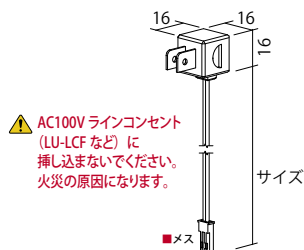

### ■ラインコンセント (DC24V)

DC24V ラインコンセント (※スイッチング電源 LU-SWC150・240・320 併用必要)

LU-ZLC	
DC24V ラインコンセント	
サイズ	ホワイト・ブラック
800	¥ 6,730
1000	¥ 7,380
1200	¥ 7,890
1500	¥ 9,220
1800	¥ 10,200

材質：本体アルミ・  
エンド部 ABS 樹脂  
φ 8 マグネット組込済 (2 個)

※コードは LU-PWC-24V サイズ 600  
接続容量: 2A Max