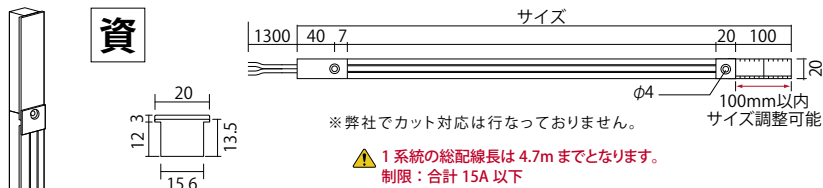

## パーツ一覧

### ■ラインコンセント (DC24V)

DC24V ラインコンセント (※スイッチング電源 LU-SWC150・240・320 併用必要)

LU-ZLC	
DC24V ラインコンセント	
サイズ	ホワイト・ブラック
800	¥ 6,730
1000	¥ 7,380
1200	¥ 7,890
1500	¥ 9,220
1800	¥ 10,200

材質：本体アルミ・  
エンド部 ABS 樹脂  
φ 8 マグネット組込済 (2 個)

LU-PWC-24V	
DC24V ラインコンセント用電源コード	
サイズ	ホワイト・ブラック
200	¥ 1,200
300	¥ 1,200
400	¥ 1,200
500	¥ 1,200
600	¥ 1,200

接続容量: 2A Max

LU-PWC-CW (コードホワイト)		LU-PWC-CB (コードブラック)	
ケース付 DC24V ラインコンセント用電源コード			
クローム		ステンカラー	
LU-PWC-CW	¥ 1,800	LU-PWC-CW	¥ 2,050
LU-PWC-CB	¥ 1,800	LU-PWC-CB	¥ 2,050

※コードは LU-PWC-24V サイズ 600  
接続容量: 2A Max