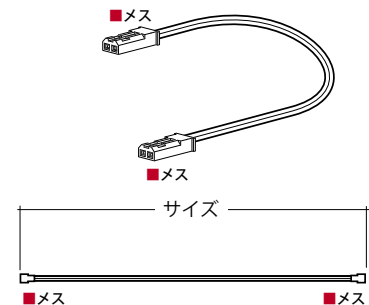

### ■ラインコンセント (DC24V)

DC24V ラインコンセント (※スイッチング電源 LU-SWC150・240・320 併用必要)

LU-ZLC	
DC24V ラインコンセント	
サイズ	ホワイト・ブラック
800	¥ 6,730
1000	¥ 7,380
1200	¥ 7,890
1500	¥ 9,220
1800	¥ 10,200

材質：本体アルミ・  
エンド部 ABS 樹脂  
φ 8 マグネット組込済 (2 個)

LU-PWC-24V	
DC24V ラインコンセント用電源コード	
サイズ	ホワイト・ブラック
200	¥ 1,200
300	¥ 1,200
400	¥ 1,200
500	¥ 1,200
600	¥ 1,200

接続容量: 2A Max

LU-PWC-CW (コードホワイト)		LU-PWC-CB (コードブラック)	
ケース付 DC24V ラインコンセント用電源コード			
クローム		ステンカラー	
LU-PWC-CW	¥ 1,800	LU-PWC-CW	¥ 2,050
LU-PWC-CB	¥ 1,800	LU-PWC-CB	¥ 2,050

※コードは LU-PWC-24V サイズ 600  
接続容量: 2A Max

### ■棚下照明システム共通コード

LU-CDJ	
ジョイントコード (直列接続用)	
サイズ	ホワイト
75・150	¥ 300
400	¥ 350
900	¥ 400
1500	¥ 500

接続容量: 2A Max

ご注意ください!

⚠️ コード部を引っ張りますとちぎれる恐れがあります。接続部を外す時は、コード部を引っ張らずに接続コネクタ部を持って外してください。