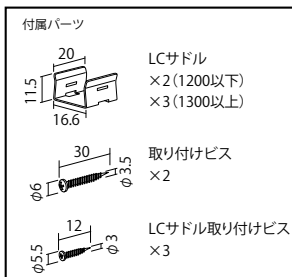

## パーツ一覧

### ■ラインコンセント (DC24V)

DC24V ラインコンセント (※スイッチング電源 LU-SWC150・240・320 併用必要)

LU-ZLC	
DC24V ラインコンセント	
サイズ	ホワイト・ブラック
800	¥ 6,730
1000	¥ 7,380
1200	¥ 7,890
1500	¥ 9,220
1800	¥ 10,200

材質：本体アルミ・  
エンド部 ABS 樹脂  
φ 8 マグネット組込済 (2 個)

LU-PWC-24V	
DC24V ラインコンセント用電源コード	
サイズ	ホワイト・ブラック
200	¥ 1,200
300	¥ 1,200
400	¥ 1,200
500	¥ 1,200
600	¥ 1,200

接続容量: 2A Max

LU-PWC-CW (コードホワイト)		LU-PWC-CB (コードブラック)	
ケース付 DC24V ラインコンセント用電源コード			
クローム		ステンカラー	
LU-PWC-CW	¥ 1,800	LU-PWC-CW	¥ 2,050
LU-PWC-CB	¥ 1,800	LU-PWC-CB	¥ 2,050

※コードは LU-PWC-24V サイズ 600  
接続容量: 2A Max