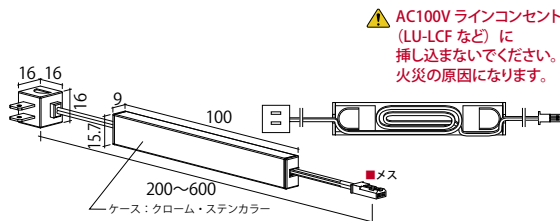

## パーツ一覧

### ■ラインコンセント (DC24V)

DC24V ラインコンセント (※スイッチング電源 LU-SWC150・240・320 併用必要)

LU-ZLC	
DC24V ラインコンセント	
サイズ	ホワイト・ブラック
800	¥ 6,730
1000	¥ 7,380
1200	¥ 7,890
1500	¥ 9,220
1800	¥ 10,200

材質：本体アルミ・  
エンド部 ABS 樹脂  
φ 8 マグネット組込済 (2 個)

LU-PWC-24V	
DC24V ラインコンセント用電源コード	
サイズ	ホワイト・ブラック
200	¥ 1,200
300	¥ 1,200
400	¥ 1,200
500	¥ 1,200
600	¥ 1,200

接続容量: 2A Max

LU-PWC-CW (コードホワイト)		LU-PWC-CB (コードブラック)	
ケース付 DC24V ラインコンセント用電源コード			
クローム		ステンカラー	
LU-PWC-CW	¥ 1,800	LU-PWC-CW	¥ 2,050
LU-PWC-CB	¥ 1,800	LU-PWC-CB	¥ 2,050

※コードは LU-PWC-24V サイズ 600  
接続容量: 2A Max