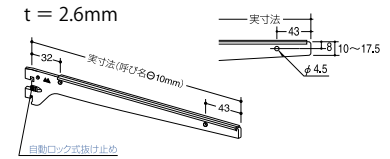

■ 内々仕様・オーバーハング仕様・スチール棚仕様