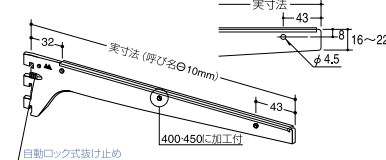

R-120GHS

ホルダー用ブラケット 材質: スチール

呼び名	クローム	Aニッケルサテン	AP ゴールド
150	¥240	¥340	¥360
180	¥260	¥370	¥390
200	¥270	¥380	¥410
250	¥300	¥420	¥450
270	¥330	¥470	¥500
300	¥360	¥510	¥540
330	¥380	¥540	¥570
350	¥410	¥580	¥620

t = 2.6mm