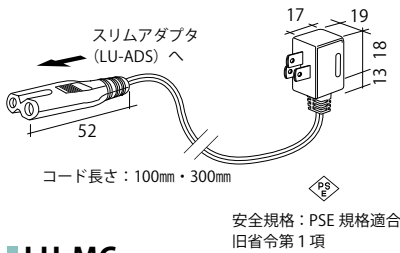

1. ガラス棚ブラケット設置時

パーツ一覧

■ AC100V ラインコンセント用スリムアダプタ

LU-MC

3PIN メガネ型コード

サイズ	ホワイト
100	¥1,350
300	¥1,350

LU-ADS

AC100V ラインコンセント用スリムアダプタ

ホワイト
¥6,000

※別途ジョイントコード (LU-CDJ) が必要

電源スペック 有効電力値 10.5W	
入力電圧範囲	AC100V-AC125V以下
有効電力値	10.5W
出力電圧	DC24V
出力電圧可変範囲 (V)	DC18V-24V
最大出力電流	0.625A
最大出力電力	15W
過電圧保護 (V)	DC38.4V Max
動作周囲温度	0°C~40°C
短絡保護	自動復帰
安全規格	PSE 他 旧省令第1項
その他規格	RoHS 対応
サイズ (mm)	18.7 × 27 × 147
質量 (g)	約 66
使用環境条件	屋内専用