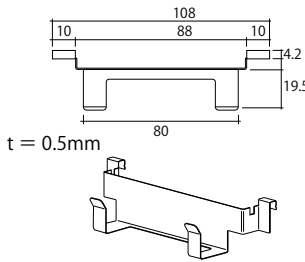

■ 棚下照明システム共通コード

LU-CDJ

ジョイントコード (直列接続用)

サイズ	ホワイト
75・150	¥300
400	¥350
900	¥400
1500	¥500

■ AC100V ラインコンセント用スリムアダプタ

LU-ADS-H

スリムアダプタ用ホルダー 材質: SUS430

ステンレス
¥1,000

※ブラケットサイズ 250 以上に適合

■ 内々仕様・オーバーハング仕様・スチール棚仕様

R-120GHS

ホルダー用ブラケット 材質: スチール

呼び名	クローム	Aニッケルサテン	AP ゴールド
150	¥240	¥340	¥360
180	¥260	¥370	¥390
200	¥270	¥380	¥410
250	¥300	¥420	¥450
270	¥330	¥470	¥500
300	¥360	¥510	¥540
330	¥380	¥540	¥570
350	¥410	¥580	¥620