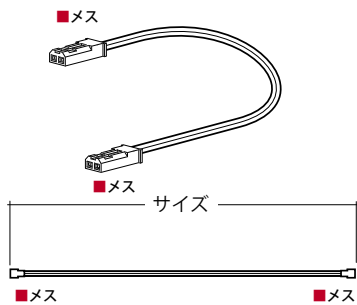

1. ガラス棚ブラケット設置時

パーツ一覧

■ AC100V ラインコンセント用スリムアダプタ

LU-MC

3PIN メガネ型コード

サイズ	ホワイト
100	¥1,350
300	¥1,350

LU-ADS

AC100V ラインコンセント用スリムアダプタ

ホワイト
¥6,000

※別途ジョイントコード (LU-CDJ) が必要

電源スペック 有効電力値 10.5W	
入力電圧範囲	AC100V-AC125V以下
有効電力値	10.5W
出力電圧	DC24V
出力電圧可変範囲 (V)	DC18V-24V
最大出力電流	0.625A
最大出力電力	15W
過電圧保護 (V)	DC38.4V Max
動作周囲温度	0°C~40°C
短絡保護	自動復帰
安全規格	PSE 他 旧省令第1項
その他規格	RoHS 対応
サイズ (mm)	18.7 × 27 × 147
質量 (g)	約 66
使用環境条件	屋内専用

■ 棚下照明システム共通コード

LU-CDJ

ジョイントコード (直列接続用)

サイズ	ホワイト
75・150	¥300
400	¥350
900	¥400
1500	¥500

■ AC100V ラインコンセント用スリムアダプタ

LU-ADS-H

スリムアダプタ用ホルダー 材質: SUS430

ステンレス
¥1,000