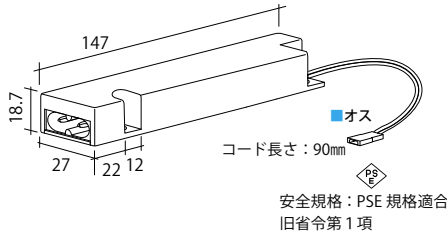

1. ガラス棚ブラケット設置時

パーツ一覧

■ AC100V ラインコンセント用スリムアダプタ

LU-MC

3PIN メガネ型コード

サイズ	ホワイト
100	¥1,350
300	¥1,350

LU-ADS

AC100V ラインコンセント用スリムアダプタ

ホワイト
¥6,000

※別途ジョイントコード (LU-CDJ) が必要

電源スペック 有効電力値 10.5W	
入力電圧範囲	AC100V-AC125V以下
有効電力値	10.5W
出力電圧	DC24V
出力電圧可変範囲 (V)	DC18V-24V
最大出力電流	0.625A
最大出力電力	15W
過電圧保護 (V)	DC38.4V Max
動作周囲温度	0°C~40°C
短絡保護	自動復帰
安全規格	PSE 他 旧省令第1項
その他規格	RoHS 対応
サイズ (mm)	18.7 × 27 × 147
質量 (g)	約 66
使用環境条件	屋内専用