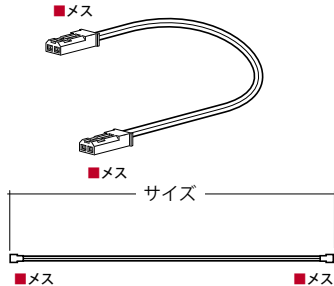

2. JP バー設置時

パーツ一覧

■ AC100V ラインコンセント用スリムアダプタ

コード長さ: 100mm・300mm

LU-MC

安全規格: PSE 規格適合
旧省令第1項

3PIN メガネ型コード

サイズ	ホワイト
100	¥1,350
300	¥1,350

■ 棚下照明システム共通コード

■メス

■メス

LU-CDJ

ジョイントコード (直接続用)

サイズ	ホワイト
75・150	¥300
400	¥350
900	¥400
1500	¥500

接続容量: 2A Max

コード長さ: 90mm

LU-ADS

安全規格: PSE 規格適合
旧省令第1項

AC100V ラインコンセント用スリムアダプタ

サイズ	ホワイト
	¥6,000

*別途ジョイントコード (LU-CDJ) が必要

■ AC100V ラインコンセント用スリムアダプタ

LU-ADS-JH

スリムアダプタ JPバー用ホルダー 材質: SUS304

サイズ	ステンレス
(セット価格)	¥950

2個セット

電源スペック 有効電力値 10.5W	
入力電圧範囲	AC100V-AC125V 以下
有効電力値	10.5W
出力電圧	DC24V
出力電圧可変範囲 (V)	DC18V-24V
最大出力電流	0.625A
最大出力電力	15W
過電圧保護 (V)	DC38.4V Max
動作周囲温度	0°C~40°C
短絡保護	自動復帰
安全規格	PSE他 旧省令第1項
その他規格	RoHS 対応
サイズ (mm)	18.7×27×147
質量 (g)	約 66
使用環境条件	屋内専用