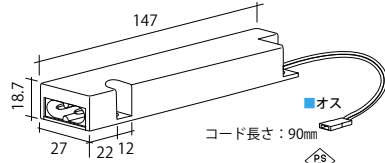

2. JP バー設置時

パーツ一覧

■ AC100V ラインコンセント用スリムアダプタ

コード長さ: 100mm・300mm

LU-MC

安全規格: PSE 規格適合
旧省令第1項

3PIN メガネ型コード

サイズ	ホワイト
100	¥1,350
300	¥1,350

■ 棚下照明システム共通コード

■メス

■メス

LU-CDJ

ジョイントコード (直接続用)

サイズ	ホワイト
75・150	¥300
400	¥350
900	¥400
1500	¥500

接続容量: 2A Max

コード長さ: 90mm

サイズ	ステンレス
(セット価格)	¥950

2個セット

電源スペック 有効電力値 10.5W	
入力電圧範囲	AC100V-AC125V 以下
有効電力値	10.5W
出力電圧	DC24V
出力電圧可変範囲 (V)	DC18V-24V
最大出力電流	0.625A
最大出力電力	15W
過電圧保護 (V)	DC38.4V Max
動作周囲温度	0°C~40°C
短絡保護	自動復帰
安全規格	PSE他 旧省令第1項
その他規格	RoHS 対応
サイズ (mm)	18.7×27×147
質量 (g)	約 66
使用環境条件	屋内専用