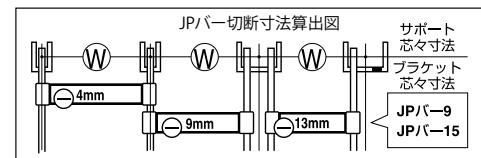

Jホルダー

(JPB-15用)

材質: SUS304

(1個当たり定価)	ステンレス	AP ゴールド
J-5	¥ 80	¥ 120

販売単位 10個 / 色替え不可

INFORMATION

内々仕様時には、ガラス棚を受けるためFホルダーが必要ですので、必ずお選びください。また、より安全にご使用いただくため、ガラス押さえなどの「安全パーツ」もご用意しておりますので、併せてご使用ください。

施工のバリエーション

DC24Vラインコンセント ▶ P.253 AC100Vラインコンセント ▶ P.257 AC100Vラインコンセント用スリムアダプタ AC100Vコンセント用アダプタ ▶ P.265
スイッチング電源 ▶ P.267 イージーパネル ▶ P.273 ジャックレール ▶ P.277 ハネ付ジャックレール ▶ P.281 充電式バッテリー ▶ P.285