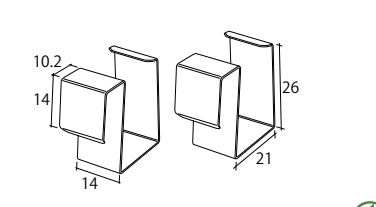

LU-ADS

安全規格: PSE 規格適合
旧省令第1項

AC100V ラインコンセント用スリムアダプタ

サイズ	ホワイト
	¥6,000

*別途ジョイントコード (LU-CDJ) が必要

■ AC100V ラインコンセント用スリムアダプタ

LU-ADS-JH

スリムアダプタ JPバー用ホルダー 材質: SUS304

サイズ	ステンレス
(セット価格)	¥950

2個セット

電源スペック 有効電力値 10.5W	
入力電圧範囲	AC100V-AC125V 以下
有効電力値	10.5W
出力電圧	DC24V
出力電圧可変範囲 (V)	DC18V-24V
最大出力電流	0.625A
最大出力電力	15W
過電圧保護 (V)	DC38.4V Max
動作周囲温度	0°C~40°C
短絡保護	自動復帰
安全規格	PSE他 旧省令第1項
その他規格	RoHS 対応
サイズ (mm)	18.7×27×147
質量 (g)	約 66
使用環境条件	屋内専用