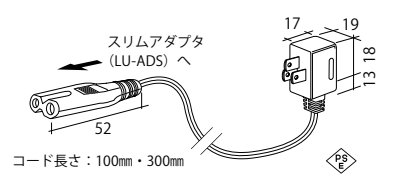

2. JP バー設置時

パーツ一覧

■ AC100V ラインコンセント用スリムアダプタ

コード長さ: 100mm・300mm

LU-MC

安全規格: PSE 規格適合
旧省令第1項

3PIN メガネ型コード

サイズ	ホワイト
100	¥1,350
300	¥1,350

■ 棚下照明システム共通コード

■メス

■メス

LU-CDJ

ジョイントコード (直接続用)

サイズ	ホワイト
75・150	¥300
400	¥350
900	¥400
1500	¥500

接続容量: 2A Max

コード長さ: 90mm

サイズ	ステンレス
(セット価格)	¥950

2個セット

電源スペック 有効電力値 10.5W	
入力電圧範囲	AC100V-AC125V 以下
有効電力値	10.5W
出力電圧	DC24V
出力電圧可変範囲 (V)	DC18V-24V
最大出力電流	0.625A
最大出力電力	15W
過電圧保護 (V)	DC38.4V Max
動作周囲温度	0°C~40°C
短絡保護	自動復帰
安全規格	PSE他 旧省令第1項
その他規格	RoHS 対応
サイズ (mm)	18.7×27×147
質量 (g)	約 66
使用環境条件	屋内専用