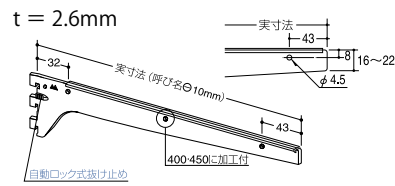

R-121GHS

ホルダー用ブラケット 材質: スチール

呼び名	クローム	Aニッケルサテン	AP ゴールド
300	¥440	¥620	¥660
350	¥510	¥720	¥770
400	¥600	¥840	¥900
450	¥700	¥980	¥1,050

切断費
30円 (仕切価格)
打込加工費
100円 (仕切価格)

J-1をJPBの両端に打ち込み加工致します。「JPB-9 R1」とご指定ください。

JPB-9

JPバー 9

材質: スチール

サイズ	クローム	Aニッケルサテン	AP ゴールド
596mm	¥ 510	¥ 720	¥ 770
896mm	¥ 570	¥ 800	¥ 860
1200mm	¥ 1,100	¥ 1,550	¥ 1,650
1500mm	¥ 1,350	¥ 1,900	¥ 2,050
2430mm	¥ 1,900	¥ 2,700	¥ 2,850

青字: 要納期

(フラットタイプ)

Jホルダー

(JPB-9用)

材質: SUS304

(1個当たり定価)	ステンレス	AP ゴールド
J-1	¥70	¥110

販売単位 10個 / 色替え不可

切断費
30円 (仕切価格)
打込加工費
100円 (仕切価格)

J-5をJPBの両端に打ち込み加工致します。「JPB-15 R5」とご指定ください。

JPB-15

JPバー 15

材質: スチール

サイズ	クローム	Aニッケルサテン	AP ゴールド
596mm	¥ 670	¥ 940	¥ 1,050
896mm	¥ 1,050	¥ 1,500	¥ 1,600
1200mm	¥ 1,750	¥ 2,450	¥ 2,650
1500mm	¥ 2,200	¥ 3,100	¥ 3,300
2430mm	¥ 3,050	¥ 4,300	¥ 4,600

青字: 要納期

(フラットタイプ)