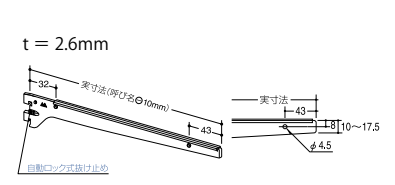

■ 内々仕様・オーバーハング仕様・スチール棚仕様

R-120GHS

ホルダー用ブラケット 材質: スチール

呼び名	クローム	Aニッケルサテン	AP ゴールド
150	¥240	¥340	¥360
180	¥260	¥370	¥390
200	¥270	¥380	¥410
250	¥300	¥420	¥450
270	¥330	¥470	¥500
300	¥360	¥510	¥540
330	¥380	¥540	¥570
350	¥410	¥580	¥620