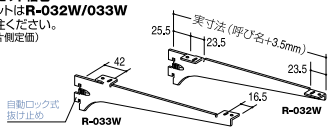

■ 推奨ブラケット

t = 2.6mm

■左右セット梱包
左右セットはR-032W/033W
とご発注ください。
(下記は片側定価)

R-032W (R-033W)			
木棚用ブラケット			
	クローム	A ニッケルサテン	AP ゴールド
100	¥320	¥450	¥480
150	¥360	¥510	¥540
200	¥410	¥580	¥620
250	¥460	¥650	¥690
300	¥500	¥700	¥750
350	¥550	¥770	¥830