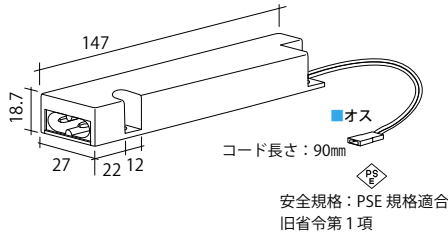

パーツ一覧

■ AC100V ラインコンセント用スリムアダプタ

LU-MC	
3PIN メガネ型コード	
サイズ	ホワイト
100	¥1,350
300	¥1,350

■ 棚下照明システム共通コード

LU-CDJ	
ジョイントコード (直列接続用)	
サイズ	ホワイト
75・150	¥300
400	¥350
900	¥400
1500	¥500

接続容量：2A Max

■ 推奨ブラケット

t = 2.6mm

LU-ADS	
AC100V ラインコンセント用スリムアダプタ	
サイズ	ホワイト
	¥6,000

※別途ジョイントコード (LU-CDJ) が必要

■ AC100V ラインコンセント用スリムアダプタ

LU-ADS-WH	
スリムアダプタ木棚用ホルダー	
材質：SUS430	
サイズ	ステンレス
	¥1,100

t = 2.6mm

■左右セット梱包
左右セットはR-132W/133W
とご発注ください。
(下記は片側定価)