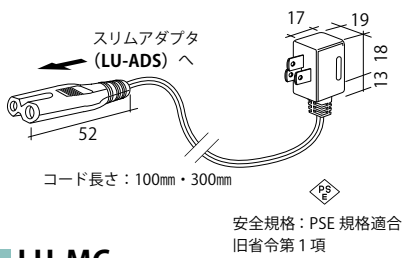

パーツ一覧

■ AC100V ラインコンセント用スリムアダプタ

LU-MC	
3PIN メガネ型コード	
サイズ	ホワイト
100	¥1,350
300	¥1,350

■ 棚下照明システム共通コード

LU-CDJ	
ジョイントコード (直列接続用)	
サイズ	ホワイト
75・150	¥300
400	¥350
900	¥400
1500	¥500

接続容量：2A Max

■ 推奨ブラケット

t = 2.6mm

LU-ADS	
AC100V ラインコンセント用スリムアダプタ	
サイズ	ホワイト
	¥6,000

※別途ジョイントコード (LU-CDJ) が必要

■ AC100V ラインコンセント用スリムアダプタ

LU-ADS-WH	
スリムアダプタ木棚用ホルダー	
材質：SUS430	
サイズ	ステンレス
	¥1,100

t = 2.6mm

■左右セット梱包
左右セットはR-132W/133W
とご発注ください。
(下記は片側定価)