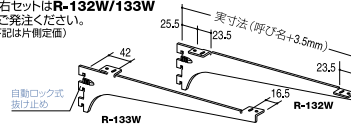

LU-ADS	
AC100V ラインコンセント用スリムアダプタ	
サイズ	ホワイト
	¥6,000

※別途ジョイントコード (LU-CDJ) が必要

■ AC100V ラインコンセント用スリムアダプタ

LU-ADS-WH	
スリムアダプタ木棚用ホルダー	
材質：SUS430	
サイズ	ステンレス
	¥1,100

t = 2.6mm

■左右セット梱包
左右セットはR-132W/133W
とご発注ください。
(下記は片側定価)