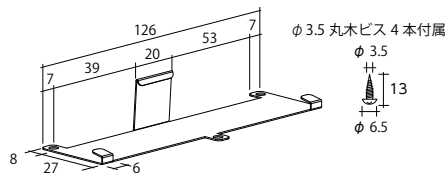

■左右セット梱包
左右セットはR-032W/033W
とご発注ください。
(下記は片側定価)

R-032W (R-033W)			
木棚用ブラケット			
	クローム	A ニッケルサテン	AP ゴールド
100	¥320	¥450	¥480
150	¥360	¥510	¥540
200	¥410	¥580	¥620
250	¥460	¥650	¥690
300	¥500	¥700	¥750
350	¥550	¥770	¥830

LU-ADS	
AC100V ラインコンセント用スリムアダプタ	
サイズ	ホワイト
	¥6,000

※別途ジョイントコード (LU-CDJ) が必要

■ AC100V ラインコンセント用スリムアダプタ

LU-ADS-WH	
スリムアダプタ木棚用ホルダー	
材質：SUS430	
サイズ	ステンレス
	¥1,100

t = 2.6mm

■左右セット梱包
左右セットはR-132W/133W
とご発注ください。
(下記は片側定価)