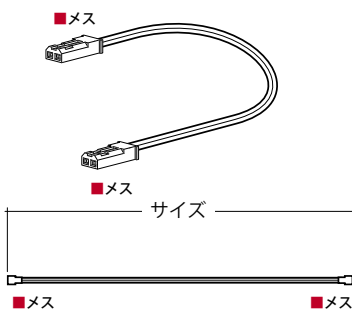

パーツ一覧

■ AC100V ラインコンセント用スリムアダプタ

LU-MC	
3PIN メガネ型コード	
サイズ	ホワイト
100	¥1,350
300	¥1,350

■ 棚下照明システム共通コード

LU-CDJ	
ジョイントコード (直列接続用)	
サイズ	ホワイト
75・150	¥300
400	¥350
900	¥400
1500	¥500

接続容量：2A Max

■ 推奨ブラケット

t = 2.6mm

■左右セット梱包
左右セットはR-032W/033W
とご発注ください。
(下記は片側定価)

R-032W (R-033W)			
木棚用ブラケット			
	クローム	A ニッケルサテン	AP ゴールド
100	¥320	¥450	¥480
150	¥360	¥510	¥540
200	¥410	¥580	¥620
250	¥460	¥650	¥690
300	¥500	¥700	¥750
350	¥550	¥770	¥830

LU-ADS	
AC100V ラインコンセント用スリムアダプタ	
サイズ	ホワイト
	¥6,000

※別途ジョイントコード (LU-CDJ) が必要

■ AC100V ラインコンセント用スリムアダプタ

LU-ADS-WH	
スリムアダプタ木棚用ホルダー	
材質：SUS430	
サイズ	ステンレス
	¥1,100

t = 2.6mm

■左右セット梱包
左右セットはR-132W/133W
とご発注ください。
(下記は片側定価)