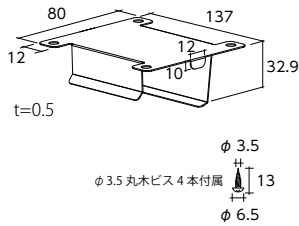

電源スペック 有効電力値 25.2W	
入力電圧範囲	AC100V-AC125V以下
有効電力値	25.2W
出力電圧	DC24V
出力電圧可変範囲 (V)	DC22.8V-25.2V
最大出力電流	1.5A
最大出力電力	36W
過電圧保護 (V)	DC38.4V Max
動作周囲温度	0°C ~ 40°C
短絡保護	自動復帰
安全規格	PSE 他 旧省令第1項
その他規格	RoHS 対応
サイズ (mm)	28.2 × 47.8 × 75.5
質量 (g)	約 160
使用環境条件	屋内専用

コード長さ: アダプタ側 1800mm
 変換コード 100mm
 電源コード 1500mm
LU-AD70W
 AC100V コンセント用アダプタ (70W タイプ)
 ブラック
 ¥11,250

LU-AD70W-H
 LU-AD70W 用ホルダー
 ステンレス
 ¥1,900
 材質: SUS430

電源スペック 有効電力値 49W			
入力電圧範囲	AC100V-AC125V以下	動作周囲温度	0°C ~ 40°C
有効電力値	49W	短絡保護	自動復帰
出力電圧	DC24V	安全規格	PSE 他 旧省令第1項
出力電圧可変範囲 (V)	DC22.8V-25.2V	その他規格	RoHS 対応
最大出力電流	3A	サイズ (mm)	136.5 × 57 × 30.5
最大出力電力	70W	質量 (g)	約 350
過電圧保護 (V)	DC38.0V Max	使用環境条件	屋内専用