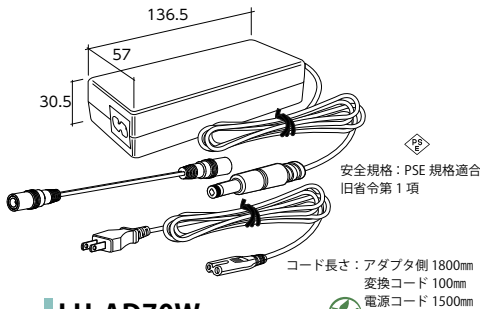

パーツ一覧

■ AC100Vコンセント用アダプタ

コード長さ: 1500mm
LU-HAD-CT **NEW**
 AC100V コンセント用アダプタ (コードタイプ)
 ホワイト
 ¥5,400

コード長さ: 1500mm
LU-AD-CT
 AC100V コンセント用アダプタ (コードタイプ)
 ホワイト
 ¥4,400
 無くなり次第生産終了

LU-AD-CTH
 LU-AD-CT 用ホルダー
 ステンレス
 ¥1,400
 材質: SUS430
 ※ LU-HAD-CT にもご使用いただけます。

電源スペック 有効電力値 25.2W	
入力電圧範囲	AC100V-AC125V以下
有効電力値	25.2W
出力電圧	DC24V
出力電圧可変範囲 (V)	DC22.8V-25.2V
最大出力電流	1.5A
最大出力電力	36W
過電圧保護 (V)	DC38.4V Max
動作周囲温度	0°C ~ 40°C
短絡保護	自動復帰
安全規格	PSE 他 旧省令第1項
その他規格	RoHS 対応
サイズ (mm)	28.2 × 47.8 × 75.5
質量 (g)	約 160
使用環境条件	屋内専用

コード長さ: アダプタ側 1800mm
 変換コード 100mm
 電源コード 1500mm
LU-AD70W
 AC100V コンセント用アダプタ (70W タイプ)
 ブラック
 ¥11,250

LU-AD70W-H
 LU-AD70W 用ホルダー
 ステンレス
 ¥1,900
 材質: SUS430

電源スペック 有効電力値 49W			
入力電圧範囲	AC100V-AC125V以下	動作周囲温度	0°C ~ 40°C
有効電力値	49W	短絡保護	自動復帰
出力電圧	DC24V	安全規格	PSE 他 旧省令第1項
出力電圧可変範囲 (V)	DC22.8V-25.2V	その他規格	RoHS 対応
最大出力電流	3A	サイズ (mm)	136.5 × 57 × 30.5
最大出力電力	70W	質量 (g)	約 350
過電圧保護 (V)	DC38.0V Max	使用環境条件	屋内専用

LU-CDW
 ダブルコード (並列接続用)
 呼び名 ①寸法 ②寸法 ホワイト
 2030 200mm 300mm ¥1,000
 3040 300mm 400mm ¥1,050
 4050 400mm 500mm ¥1,050
 5060 500mm 600mm ¥1,100
 6070 600mm 700mm ¥1,150
 1011 1000mm 1100mm ¥1,300
 2022 2000mm 2200mm ¥1,600
 3033 3000mm 3300mm ¥1,850
 接続容量 :2A Max