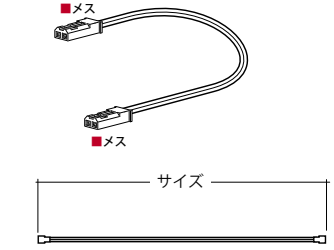

コード長さ: アダプタ側 1800mm
 変換コード 100mm
 電源コード 1500mm
LU-AD70W
 AC100V コンセント用アダプタ (70W タイプ)
 ブラック
 ¥11,250

LU-AD70W-H
 LU-AD70W 用ホルダー
 ステンレス
 ¥1,900
 材質: SUS430

電源スペック 有効電力値 49W			
入力電圧範囲	AC100V-AC125V以下	動作周囲温度	0°C ~ 40°C
有効電力値	49W	短絡保護	自動復帰
出力電圧	DC24V	安全規格	PSE 他 旧省令第1項
出力電圧可変範囲 (V)	DC22.8V-25.2V	その他規格	RoHS 対応
最大出力電流	3A	サイズ (mm)	136.5 × 57 × 30.5
最大出力電力	70W	質量 (g)	約 350
過電圧保護 (V)	DC38.0V Max	使用環境条件	屋内専用

■ 棚下照明システム共通コード

材質: 本体アルミ・
 エンド部 ABS 樹脂
 φ8マグネット組込済
 (2個)
LU-CDS-C
 ケース付シングルコード
 クローム ¥1,400
 ステンカラー ¥1,650

※コードは LU-CDS 600mm ホワイト
 接続容量 :2A Max

LU-CDS
 シングルコード
 サイズ ホワイト
 200 ¥750
 300 ¥750
 400 ¥800
 500 ¥800
 600 ¥800
 1000 ¥900
 2000 ¥1,100
 3000 ¥1,250
 接続容量 :2A Max

LU-CDW
 ダブルコード (並列接続用)
 呼び名 ①寸法 ②寸法 ホワイト
 2030 200mm 300mm ¥1,000
 3040 300mm 400mm ¥1,050
 4050 400mm 500mm ¥1,050
 5060 500mm 600mm ¥1,100
 6070 600mm 700mm ¥1,150
 1011 1000mm 1100mm ¥1,300
 2022 2000mm 2200mm ¥1,600
 3033 3000mm 3300mm ¥1,850
 接続容量 :2A Max