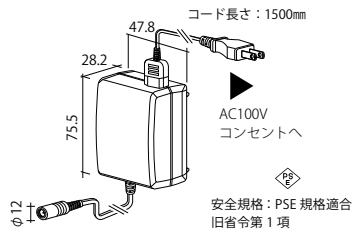

パーツ一覧

■ AC100Vコンセント用アダプタ

コード長さ: 1500mm
LU-HAD-CT **NEW**
 AC100V コンセント用アダプタ (コードタイプ)
 ホワイト
 ¥5,400

コード長さ: 1500mm
LU-AD-CT
 AC100V コンセント用アダプタ (コードタイプ)
 ホワイト
 ¥4,400
 無くなり次第生産終了

LU-AD-CTH
 LU-AD-CT 用ホルダー
 ステンレス
 ¥1,400
 材質: SUS430
 ※ LU-HAD-CT にもご使用いただけます。

電源スペック 有効電力値 25.2W	
入力電圧範囲	AC100V-AC125V以下
有効電力値	25.2W
出力電圧	DC24V
出力電圧可変範囲 (V)	DC22.8V-25.2V
最大出力電流	1.5A
最大出力電力	36W
過電圧保護 (V)	DC38.4V Max
動作周囲温度	0°C ~ 40°C
短絡保護	自動復帰
安全規格	PSE 他 旧省令第1項
その他規格	RoHS 対応
サイズ (mm)	28.2 × 47.8 × 75.5
質量 (g)	約 160
使用環境条件	屋内専用

コード長さ: アダプタ側 1800mm
 変換コード 100mm
 電源コード 1500mm
LU-AD70W
 AC100V コンセント用アダプタ (70W タイプ)
 ブラック
 ¥11,250

LU-AD70W-H
 LU-AD70W 用ホルダー
 ステンレス
 ¥1,900
 材質: SUS430

電源スペック 有効電力値 49W			
入力電圧範囲	AC100V-AC125V以下	動作周囲温度	0°C ~ 40°C
有効電力値	49W	短絡保護	自動復帰
出力電圧	DC24V	安全規格	PSE 他 旧省令第1項
出力電圧可変範囲 (V)	DC22.8V-25.2V	その他規格	RoHS 対応
最大出力電流	3A	サイズ (mm)	136.5 × 57 × 30.5
最大出力電力	70W	質量 (g)	約 350
過電圧保護 (V)	DC38.0V Max	使用環境条件	屋内専用