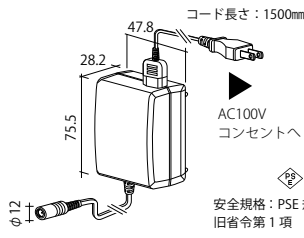

パーツ一覧

■ AC100Vコンセント用アダプタ

コード長さ: 1500mm
LU-HAD-CT **NEW**
 AC100V コンセント用アダプタ (コードタイプ)
 ホワイト
 ¥5,400

コード長さ: 1500mm
LU-AD-CT
 AC100V コンセント用アダプタ (コードタイプ)
 ホワイト
 ¥4,400
 無くなり次第生産終了

LU-AD-CTH
 LU-AD-CT 用ホルダー
 ステンレス
 ¥1,400
 材質: SUS430
 ※ LU-HAD-CT にもご使用いただけます。

電源スペック 有効電力値 25.2W	
入力電圧範囲	AC100V-AC125V以下
有効電力値	25.2W
出力電圧	DC24V
出力電圧可変範囲 (V)	DC22.8V-25.2V
最大出力電流	1.5A
最大出力電力	36W
過電圧保護 (V)	DC38.4V Max
動作周囲温度	0°C ~ 40°C
短絡保護	自動復帰
安全規格	PSE 他 旧省令第1項
その他規格	RoHS 対応
サイズ (mm)	28.2 × 47.8 × 75.5
質量 (g)	約 160
使用環境条件	屋内専用

コード長さ: アダプタ側 1800mm
 変換コード 100mm
 電源コード 1500mm
LU-AD70W
 AC100V コンセント用アダプタ (70W タイプ)
 ブラック
 ¥11,250

LU-AD70W-H
 LU-AD70W 用ホルダー
 ステンレス
 ¥1,900
 材質: SUS430

電源スペック 有効電力値 49W			
入力電圧範囲	AC100V-AC125V以下	動作周囲温度	0°C ~ 40°C
有効電力値	49W	短絡保護	自動復帰
出力電圧	DC24V	安全規格	PSE 他 旧省令第1項
出力電圧可変範囲 (V)	DC22.8V-25.2V	その他規格	RoHS 対応
最大出力電流	3A	サイズ (mm)	136.5 × 57 × 30.5
最大出力電力	70W	質量 (g)	約 350
過電圧保護 (V)	DC38.0V Max	使用環境条件	屋内専用