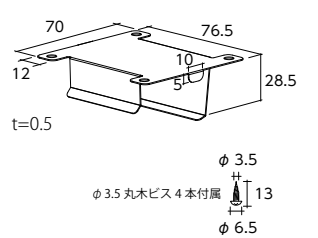

パーツ一覧

■ AC100Vコンセント用アダプタ

コード長さ: 1500mm
LU-HAD-CT **NEW**
 AC100V コンセント用アダプタ (コードタイプ)
 ホワイト
 ¥5,400

コード長さ: 1500mm
LU-AD-CT
 AC100V コンセント用アダプタ (コードタイプ)
 ホワイト
 ¥4,400
 無くなり次第生産終了

LU-AD-CTH
 LU-AD-CT 用ホルダー
 ステンレス
 ¥1,400
 材質: SUS430
 ※ LU-HAD-CT にもご使用いただけます。

電源スペック 有効電力値 25.2W	
入力電圧範囲	AC100V-AC125V以下
有効電力値	25.2W
出力電圧	DC24V
出力電圧可変範囲 (V)	DC22.8V-25.2V
最大出力電流	1.5A
最大出力電力	36W
過電圧保護 (V)	DC38.4V Max
動作周囲温度	0°C ~ 40°C
短絡保護	自動復帰
安全規格	PSE 他 旧省令第1項
その他規格	RoHS 対応
サイズ (mm)	28.2 × 47.8 × 75.5
質量 (g)	約 160
使用環境条件	屋内専用

コード長さ: アダプタ側 1800mm
 変換コード 100mm
 電源コード 1500mm
LU-AD70W
 AC100V コンセント用アダプタ (70W タイプ)
 ブラック
 ¥11,250

LU-AD70W-H
 LU-AD70W 用ホルダー
 ステンレス
 ¥1,900
 材質: SUS430

電源スペック 有効電力値 49W			
入力電圧範囲	AC100V-AC125V以下	動作周囲温度	0°C ~ 40°C
有効電力値	49W	短絡保護	自動復帰
出力電圧	DC24V	安全規格	PSE 他 旧省令第1項
出力電圧可変範囲 (V)	DC22.8V-25.2V	その他規格	RoHS 対応
最大出力電流	3A	サイズ (mm)	136.5 × 57 × 30.5
最大出力電力	70W	質量 (g)	約 350
過電圧保護 (V)	DC38.0V Max	使用環境条件	屋内専用