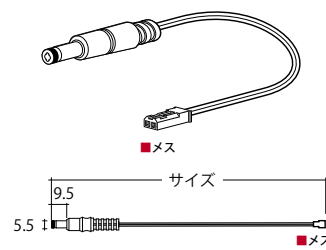

コード長さ: アダプタ側 1800mm
 変換コード 100mm
 電源コード 1500mm
LU-AD70W
 AC100V コンセント用アダプタ (70W タイプ)
 ブラック
 ¥11,250

LU-AD70W-H
 LU-AD70W 用ホルダー
 ステンレス
 ¥1,900
 材質: SUS430

電源スペック 有効電力値 49W			
入力電圧範囲	AC100V-AC125V以下	動作周囲温度	0°C ~ 40°C
有効電力値	49W	短絡保護	自動復帰
出力電圧	DC24V	安全規格	PSE 他 旧省令第1項
出力電圧可変範囲 (V)	DC22.8V-25.2V	その他規格	RoHS 対応
最大出力電流	3A	サイズ (mm)	136.5 × 57 × 30.5
最大出力電力	70W	質量 (g)	約 350
過電圧保護 (V)	DC38.0V Max	使用環境条件	屋内専用

■ 棚下照明システム共通コード

材質: 本体アルミ・
 エンド部 ABS 樹脂
 φ8マグネット組込済
 (2個)
LU-CDS-C
 ケース付シングルコード
 クローム ¥1,400
 ステンカラー ¥1,650

※コードは LU-CDS 600mm ホワイト
 接続容量 :2A Max

LU-CDS
 シングルコード
 サイズ ホワイト
 200 ¥750
 300 ¥750
 400 ¥800
 500 ¥800
 600 ¥800
 1000 ¥900
 2000 ¥1,100
 3000 ¥1,250
 接続容量 :2A Max

LU-CDW
 ダブルコード (並列接続用)
 呼び名 ①寸法 ②寸法 ホワイト
 2030 200mm 300mm ¥1,000
 3040 300mm 400mm ¥1,050
 4050 400mm 500mm ¥1,050
 5060 500mm 600mm ¥1,100
 6070 600mm 700mm ¥1,150
 1011 1000mm 1100mm ¥1,300
 2022 2000mm 2200mm ¥1,600
 3033 3000mm 3300mm ¥1,850
 接続容量 :2A Max