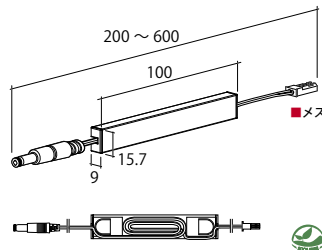

■ 棚下照明システム共通コード

材質: 本体アルミ・
エンド部 ABS 樹脂
φ8マグネット組込済
(2個)
LU-CDS-C
ケース付シングルコード
クローム ¥1,400
ステンカラー ¥1,650

※コードは LU-CDS 600mm ホワイト
接続容量 :2A Max