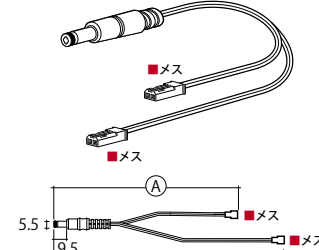

コード長さ: アダプタ側 1800mm
 変換コード 100mm
 電源コード 1500mm
LU-AD70W
 AC100V コンセント用アダプタ (70W タイプ)
 ブラック
 ¥11,250

LU-AD70W-H
 LU-AD70W 用ホルダー
 ステンレス
 ¥1,900
 材質: SUS430

電源スペック 有効電力値 49W			
入力電圧範囲	AC100V-AC125V以下	動作周囲温度	0°C ~ 40°C
有効電力値	49W	短絡保護	自動復帰
出力電圧	DC24V	安全規格	PSE 他 旧省令第1項
出力電圧可変範囲 (V)	DC22.8V-25.2V	その他規格	RoHS 対応
最大出力電流	3A	サイズ (mm)	136.5 × 57 × 30.5
最大出力電力	70W	質量 (g)	約 350
過電圧保護 (V)	DC38.0V Max	使用環境条件	屋内専用

■ 棚下照明システム共通コード

材質: 本体アルミ・
 エンド部 ABS 樹脂
 φ8マグネット組込済
 (2個)
LU-CDS-C
 ケース付シングルコード
 クローム ¥1,400
 ステンカラー ¥1,650

※コードは LU-CDS 600mm ホワイト
 接続容量 :2A Max

LU-CDS
 シングルコード
 サイズ ホワイト
 200 ¥750
 300 ¥750
 400 ¥800
 500 ¥800
 600 ¥800
 1000 ¥900
 2000 ¥1,100
 3000 ¥1,250
 接続容量 :2A Max

LU-CDW
 ダブルコード (並列接続用)
 呼び名 ①寸法 ②寸法 ホワイト
 2030 200mm 300mm ¥1,000
 3040 300mm 400mm ¥1,050
 4050 400mm 500mm ¥1,050
 5060 500mm 600mm ¥1,100
 6070 600mm 700mm ¥1,150
 1011 1000mm 1100mm ¥1,300
 2022 2000mm 2200mm ¥1,600
 3033 3000mm 3300mm ¥1,850
 接続容量 :2A Max

LU-CDJ
 ジョイントコード (直列接続用)
 サイズ ホワイト
 75・150 ¥300
 400 ¥350
 900 ¥400
 1500 ¥500
 接続容量 :2A Max

棚下照明シリーズ

シリーズ一覧

面発光

ベーシックスリム

パリュースセット

木棚直付け

前面発光