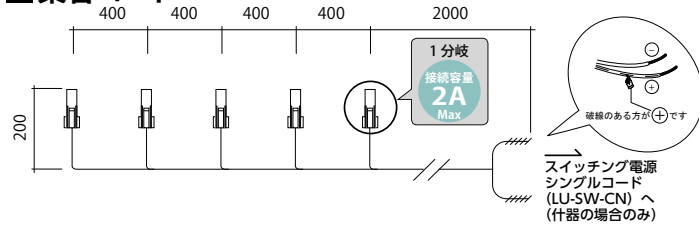

LU-SW-CT

LU-SW-CN 用工具

仕切価格

200 円

LU-SW-CDS

スswitchング電源用シングルコード

呼び名

3000

ホワイト

¥3,000

■ 集合コード

LU-CGS

集合コード

スswitchング電源 (LU-SWC) に付属の説明書を必ずお読みいただき正しく接続してください。

ホワイト

¥4,550