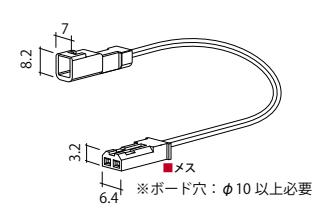

2. 什器の場合 (PS非対象となる展開)

■ スwitchング電源との接続アタッチメント

LU-SW-CN

スswitchング電源用接続コネクタ

ブラック

¥2,100

新製品の専用コネクタを使う事でスswitchング電源本体を容易に着脱可能な設置ができるようになりました。

従来のお客様で対応いただいていたPSEにおける法的確認事項が不要になる場合があります。

LU-SW-CT

LU-SW-CN 用工具

仕切価格

200 円

LU-SW-CDS

スswitchング電源用シングルコード

呼び名

3000

ホワイト

¥3,000

■ 集合コード

LU-CGS

集合コード

スswitchング電源 (LU-SWC) に付属の説明書を必ずお読みいただき正しく接続してください。

ホワイト

¥4,550

使用条件

1分岐 2A・48W まで

LU-CG-J

集合コード用ジョイントコード

サイズ

150

¥800

900

¥800

1500

¥900

接続容量: 2A Max

■ 棚下照明システム共通コード

LU-CDJ

ジョイントコード (直列接続用)

サイズ

75・150

ホワイト

¥300

400

¥350

900

¥400

1500

¥500

接続容量: 2A Max

■ コンセントケーブル付属スswitchング電源 (コネクタ付)

LU-SWC-CNS

スswitchング電源 (コネクタ付)

詳しい製品情報につきましてはお問い合わせください。

呼び名	仕切価格	電力 (W)	有効値 (W)
60	10,000 円	60W	42W
90	10,550 円	90W	63W
120	11,450 円	120W	84W
150	12,150 円	150W	105W
240	16,350 円	240W	168W

青字: 要納期

棚下照明シリーズ

シリーズ一覧

面発光

ベーシックスリム

パリュースセット

木棚直付け

前面発光

施工

A-1 DC24V

ライン

コンセント

A-2 AC100V

ライン

コンセント

A-3 AC100Vライン

コンセント用

スリムアダプタ

A-4 AC100V

コンセント用

アダプタ

A-5 スwitchング

電源

A-6 イージー

パネル

A-7 ジャック

レール

A-8 ハネ付

ジャックレール

A-9 充電式

バッテリー

設置方法

B-1 ブラケットの

内側に設置

B-2 ブラケットの

先端に設置

B-3 スチール棚に

設置

B-4 キャッチャーを

使って木棚に

設置

B-5 直接木棚に

設置

(8×35木棚専用付)

B-6 直接木棚に

設置

(10×37面発光)

B-7 軌立ダボ展開

で設置

ケース照明シリーズ

シリーズ一覧

スティックタイプ

スタンドタイプ

コーナータイプ

ウッドタイプ

ご注意・ご質問

ABC-INDEX

別注専用発注書

ご注意ください!

コード部を引っ張りますとちぎれる恐れがあります。接続部を外す時は、コード部を引っ張らずに接続コネクタ部を持って外してください。