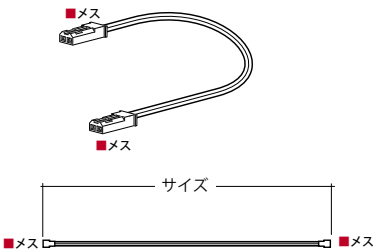

¥800

1500

¥900

接続容量: 2A Max

■ 棚下照明システム共通コード

LU-CDJ

ジョイントコード (直列接続用)

サイズ