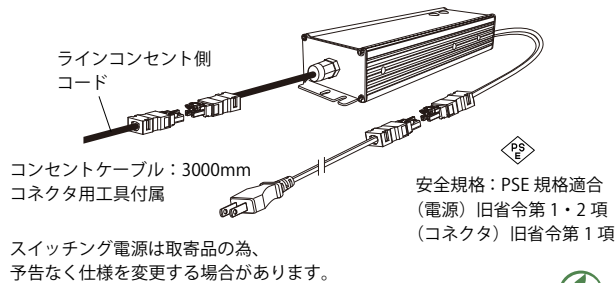

¥500

接続容量: 2A Max

■ コンセントケーブル付属スswitchング電源 (コネクタ付)

LU-SWC-CNS

スswitchング電源 (コネクタ付)

詳しい製品情報につきましてはお問い合わせください。

呼び名	仕切価格	電力 (W)	有効値 (W)
60	10,000 円	60W	42W
90	10,550 円	90W	63W
120	11,450 円	120W	84W
150	12,150 円	150W	105W
240	16,350 円	240W	168W