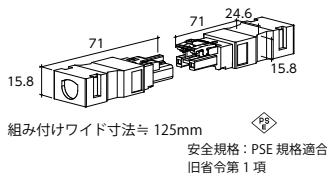

2. 什器の場合 (PS非対象となる展開)

■ スwitchング電源との接続アタッチメント