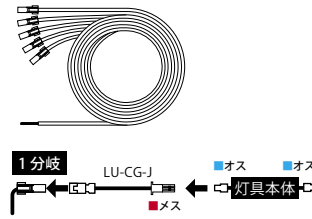

2. 什器の場合 (PS非対象となる展開)

■ スwitchング電源との接続アタッチメント

LU-SW-CN

スswitchング電源用接続コネクタ

ブラック

¥2,100

新製品の専用コネクタを使う事でスswitchング電源本体を容易に着脱可能な設置ができるようになりました。

従来のお客様で対応いただいていたPSEにおける法的確認事項が不要になる場合があります。

LU-SW-CT

LU-SW-CN 用工具

仕切価格

200 円

LU-SW-CDS

スswitchング電源用シングルコード

呼び名

3000

ホワイト

¥3,000

■ 集合コード

LU-CGS

集合コード

スswitchング電源 (LU-SWC) に付属の説明書を必ずお読みいただき正しく接続してください。

ホワイト

¥4,550

使用条件

1分岐 2A・48W まで

LU-CG-J

集合コード用ジョイントコード

サイズ

150

¥800

900