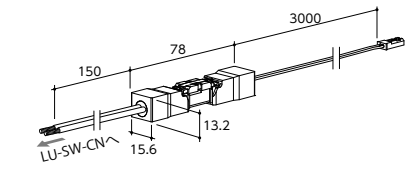

2. 什器の場合 (PS非対象となる展開)

■ スwitchング電源との接続アタッチメント

LU-SW-CN

スswitchング電源用接続コネクタ

ブラック

¥2,100

新製品の専用コネクタを使う事でスswitchング電源本体を容易に着脱可能な設置ができるようになりました。

従来のお客様で対応いただいていたPSEにおける法的確認事項が不要になる場合があります。