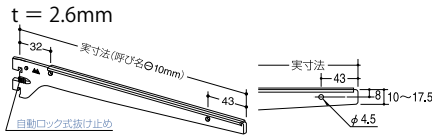

パーツ一覧

推奨ブラケット

オーバーハング仕様

R-120GHS

ホルダー用ブラケット

APゴールド以外
材質：スチール

呼び名	クローム	A ニッケルサテン	AP ゴールド
150	¥240	¥340	¥360
180	¥260	¥370	¥390
200	¥270	¥380	¥410
250	¥300	¥420	¥450
270	¥330	¥470	¥500
300	¥360	¥510	¥540
330	¥380	¥540	¥570
350	¥410	¥580	¥620