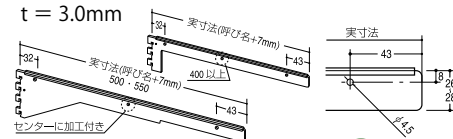

B-121

レベルブラケット

APゴールド以外
材質：スチール

呼び名	クローム	A ニッケルサテン	AP ゴールド
300	¥510	¥720	¥770
330	¥560	¥790	¥840
350	¥590	¥830	¥890
400	¥700	¥980	¥1,050
420	¥750	¥1,050	¥1,150
450	¥810	¥1,150	¥1,250
500	¥920	¥1,300	¥1,400
550	¥1,050	¥1,500	¥1,600

本体アタッチメント

12 × 36 面発光用

ECSH 加工 エンド・ホルダーセット員 200円 (仕切価格) t=1.0mm M3ビス付属

LU-RE-SH (左右セット) 10 × 37用スライドホルダー 材質：スチール

クローム	¥390
A ニッケルサテン	¥450

(セット価格) 青字：要納期

10 × 37 面発光用

ECSH 加工 エンド・ホルダーセット員 200円 (仕切価格) t=1.0mm M3ビス付属

LU-RE-SH (左右セット) 10 × 37用スライドホルダー 材質：スチール

クローム	¥390
A ニッケルサテン	¥450

(セット価格) 青字：要納期

15 × 15 ベーシックスリム用

ECSH 加工 エンド・ホルダーセット員 200円 (仕切価格) t=1.0mm M3ビス付属

LU-SH (左右セット) スライドホルダー 材質：スチール

クローム	¥350
A ニッケルサテン	¥450

(セット価格) 青字：要納期

15 × 30 前面発光用

ECSH 加工 エンド・ホルダーセット員 200円 (仕切価格) t=1.0mm M3ビス付属

LU-SH (左右セット) スライドホルダー 材質：スチール

クローム	¥350
A ニッケルサテン	¥450

(セット価格) 青字：要納期

ECSH 加工 エンド・ホルダーセット員 200円 (仕切価格) 灯具本体切断寸法：φ10mm

LU-NEC1236 (左右セット) 12 × 36用エンドキャップ 材質：ABS樹脂

シルバー	¥400
A ニッケルサテン	¥450

(セット価格) 青字：要納期

ECSH 加工 エンド・ホルダーセット員 200円 (仕切価格) 灯具本体切断寸法：φ10mm

LU-REC1037 (販売単位2個) 10 × 37用エンドキャップ 材質：ABS樹脂

シルバー	¥200
A ニッケルサテン	¥210

(1個当たり定価) 青字：要納期

ECSH 加工 エンド・ホルダーセット員 200円 (仕切価格) 灯具本体切断寸法：φ3mm

LU-EC1515 (販売単位2個) 15 × 15用エンドキャップ 材質：ABS樹脂

シルバー	¥150
A ニッケルサテン	¥210

(1個当たり定価) 青字：要納期

ECSH 加工 エンド・ホルダーセット員 200円 (仕切価格) 灯具本体切断寸法：φ3mm

LU-FEC1530 (販売単位2個) 15 × 30用エンドキャップ 材質：ABS樹脂

クローム	¥150
A ニッケルサテン	¥210

(1個当たり定価) 青字：要納期

200~600 100 15.7 9

LU-CDS-C ケース付シングルコード 材質：本体アルミ・エンド部ABS樹脂 φ8マグネット絶縁済(2個)

クローム	¥1,400
ステンカラー	¥1,650

※コードはLU-CDS 600mm ホワイト 接続容量：2A Max

80 20 23

LU-CP コード収納パーツ 材質：軟質樹脂

グレー	¥160

色替え不可

呼び名φ55mm

LU-CC ブラケット用コードカバー 材質：EVA樹脂

呼び名	実寸法	価格
200	145mm	¥60
300	245mm	¥90
400	345mm	¥120

色替え不可

INFORMATION

・灯具本体取り付けに際し、必要に応じて各種ブラケットをお選びください。
・より安全にご使用いただくため、ガラス押さえなどの「安全パーツ」もご用意しておりますので、併せてご使用ください。

棚下照明シリーズ

シリーズ一覧

面発光

ベーシックスリム

バリューセット

木棚直付け

前面発光

施工

A-1 DC24V ラインコンセント

A-2 AC100V ラインコンセント

A-3 AC100Vラインコンセント用スリムアダプタ

A-4 AC100Vコンセント用アダプタ

A-5 スイッチング電源

A-6 イージーパネル

A-7 ジャックレール

A-8 ハネ付ジャックレール

A-9 充電式バッテリー

設置方法

B-1 ブラケットの内側に設置

B-2 ブラケットの先端に設置

B-3 スチール棚に設置

B-4 キャッチャーを使って木棚に設置

B-5 直接木棚に設置(8×35木棚直付)

B-6 直接木棚に設置(10×37面発光)

B-7 帆立ダボ展開で設置

ケース照明シリーズ

シリーズ一覧

スティックタイプ

スタンドタイプ

コーナータイプ

ウッドタイプ

ご注意・ご質問

ABC-INDEX

別注専用発注書