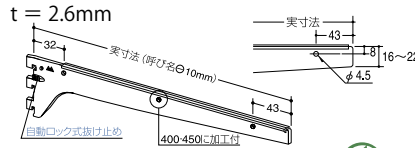

R-121GHS

ホルダー用ブラケット

APゴールド以外
材質：スチール

呼び名	クローム	A ニッケルサテン	AP ゴールド
300	¥440	¥620	¥660
350	¥510	¥720	¥770
400	¥600	¥840	¥900
450	¥700	¥980	¥1,050