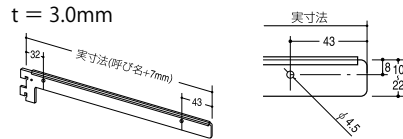

B-120

レベルブラケット

APゴールド以外
材質：スチール

呼び名	クローム	A ニッケルサテン	AP ゴールド
150	¥290	¥410	¥440
180	¥310	¥440	¥470
200	¥320	¥450	¥480
250	¥360	¥510	¥540
270	¥380	¥540	¥570
300	¥400	¥560	¥600
330	¥440	¥620	¥660
350	¥480	¥680	¥720