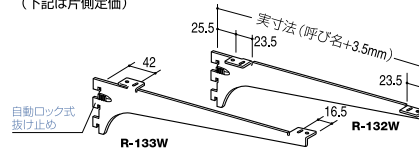

#### 木棚仕様

t = 2.6mm

■左右セット梱包  
左右セットは**R-032W/033W**  
とご発注ください。  
(下記は片側定価)

t = 2.6mm

■左右セット梱包  
左右セットは**R-132W/133W**  
とご発注ください。  
(下記は片側定価)