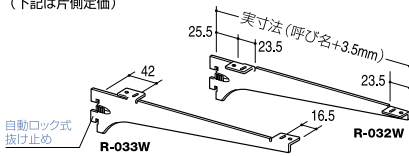

## パーツ一覧

### 推奨ブラケット

#### 木棚仕様

t = 2.6mm

■左右セット梱包  
左右セットは**R-032W/033W**  
とご発注ください。  
(下記は片側定価)

t = 2.6mm

■左右セット梱包  
左右セットは**R-132W/133W**  
とご発注ください。  
(下記は片側定価)