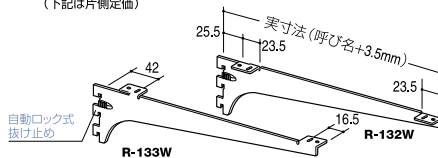

パーツ一覧

推奨ブラケット

木棚仕様

t = 2.6mm

■左右セット梱包
左右セットはR-032W/033W
とご発注ください。
(下記は片側定価)

t = 2.6mm

■左右セット梱包
左右セットはR-132W/133W
とご発注ください。
(下記は片側定価)

R-032W (R-033W)