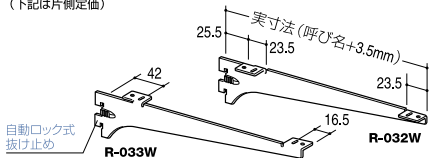

パーツ一覧

推奨ブラケット

木棚仕様

t = 2.6mm

■左右セット梱包
左右セットはR-032W/033W
とご発注ください。
(下記は片側定価)

t = 2.6mm

■左右セット梱包
左右セットはR-132W/133W
とご発注ください。
(下記は片側定価)

R-032W (R-033W)