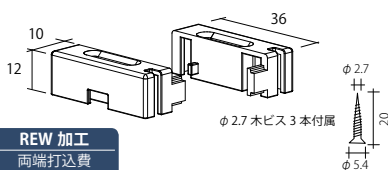

本体アタッチメント

12 × 36 面発光用

REW 加工
両端打込費
100円 (仕切価格)

・灯具体切寸法：φ 20mm

LU-NEW1236 (左右セット)

12 × 36 用木棚エンドキャップ

| | シルバー | ホワイト・ブラック |
|---------|-------|-----------|
| (セット価格) | ¥ 460 | ¥ 460 |

左右セット