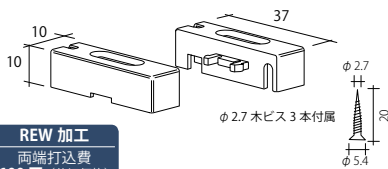

本体アタッチメント

12 × 36 面発光用

REW 加工
両端打込費
100円 (仕切価格)

・灯具体切寸法：φ 20mm

LU-NEW1236 (左右セット)

12 × 36 用木棚エンドキャップ

| | シルバー | ホワイト・ブラック |
|---------|-------|-----------|
| (セット価格) | ¥ 460 | ¥ 460 |

左右セット

青字：要納期

NEW 加工：ご希望によりエンドキャップを
打ち込みして出荷いたします。

10 × 37 面発光用

REW 加工
両端打込費
100円 (仕切価格)

・灯具体切寸法：φ 20mm

LU-REW1037 (左右セット)

10 × 37 用木棚エンドキャップ

| | シルバー | ホワイト・ブラック |
|---------|-------|-----------|
| (セット価格) | ¥ 460 | ¥ 460 |

左右セット

青字：要納期

REW 加工：ご希望によりエンドキャップを
打ち込みして出荷いたします。

t = 1.2mm

・灯具体切寸法：φ 73mm

LU-CE1037 (左右セット)

10 × 37 用コードイン木棚エンド

| | シルバー | ホワイト・ブラック |
|---------|---------|-----------|
| (セット価格) | ¥ 2,400 | ¥ 2,400 |