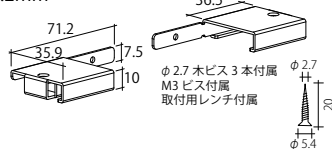

青字：要納期

NEW 加工：ご希望によりエンドキャップを
打ち込みして出荷いたします。

10 × 37 面発光用

REW 加工
両端打込費
100円 (仕切価格)

・灯具体切寸法：φ 20mm

LU-REW1037 (左右セット)

10 × 37 用木棚エンドキャップ

| | シルバー | ホワイト・ブラック |
|---------|-------|-----------|
| (セット価格) | ¥ 460 | ¥ 460 |

左右セット

青字：要納期

REW 加工：ご希望によりエンドキャップを
打ち込みして出荷いたします。

t = 1.2mm

・灯具体切寸法：φ 73mm

LU-CE1037 (左右セット)

10 × 37 用コードイン木棚エンド

| | シルバー | ホワイト・ブラック |
|---------|---------|-----------|
| (セット価格) | ¥ 2,400 | ¥ 2,400 |