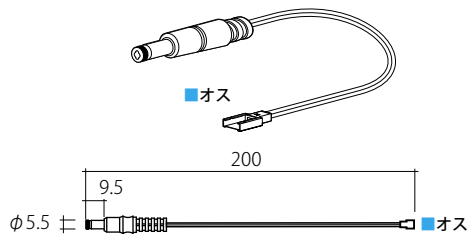

パーツ一覧

■ ケース照明シリーズ共通コード

LU-15CDS

ケース用シングルコード

サイズ	ブラック
200	¥730

接続容量：1A Max

LU-15CDW

ケース用ダブルコード

サイズ	ブラック
2020	¥1,250

接続容量：1A Max

棚下照明
シリーズ

シリーズ一覧

面発光

ベーシックスリム

パリューセット

木棚直付け