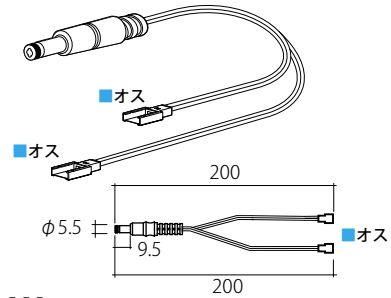

パーツ一覧

■ ケース照明シリーズ共通コード

LU-15CDS

ケース用シングルコード

サイズ	ブラック
200	¥730

接続容量：1A Max

LU-15CDW

ケース用ダブルコード

サイズ	ブラック
2020	¥1,250

接続容量：1A Max

棚下照明
シリーズ

シリーズ一覧

面発光

ベーシックスリム

パリューセット

木棚直付け