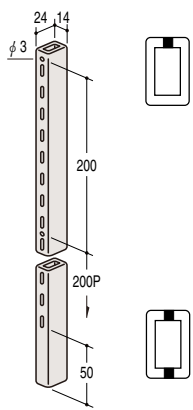

レクタングルスリット (12/25~25/40)

1300

什器製作及び立体壁面製作用、スリット穴付き生地パイプ(長角)

14×24
スリットパイプ

S1B-14/24 (レクタングルスリットB)

サイズ	生地	クローム	A塗装
● 1350mm	¥1400	¥4700	¥3400
1500mm	¥1800	¥6000	¥4350
● 1800mm	¥1850	¥6150	¥4450
● 2700mm	¥2850	¥9550	¥6900

青字=要納期

S2B-14/24 (レクタングルスリットB)

サイズ	生地	クローム	A塗装
● 1350mm	¥1900	¥5950	¥4650
1500mm	¥2500	¥7750	¥6100
● 1800mm	¥2550	¥7900	¥6200
● 2700mm	¥3750	¥11800	¥9150

青字=要納期

切断費は定価に含まれる
1本より(50本約1日後出荷)

14×32
スリットパイプ

S1B-14/32 (レクタングルスリットB)