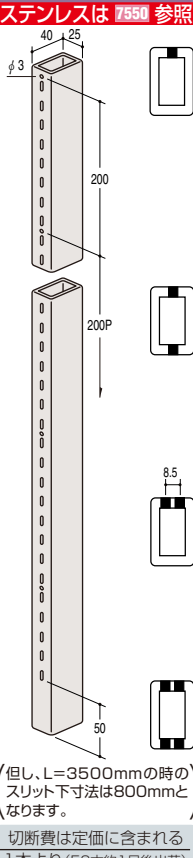

青字=要納期

S2B-16/40 (レクタングルスリットB)

サイズ	生地	クローム	A塗装
● 1350mm	¥2150	¥7250	¥5900
1500mm	¥2650	¥9100	¥7350
● 1800mm	¥2750	¥9400	¥7600
● 2700mm	¥4150	¥14250	¥11500

青字=要納期

切断費は定価に含まれる
1本より(50本約1日後出荷)

20×40
スリットパイプ

S1B-20/40 (レクタングルスリットB)

サイズ	生地	クローム	A塗装
● 1350mm	¥1500	¥5750	¥4350
1500mm	¥1950	¥7400	¥5600
● 1800mm	¥2050	¥7650	¥5800
● 2700mm	¥3050	¥11500	¥8700

青字=要納期

S2B-20/40 (レクタングルスリットB)

サイズ	生地	クローム	A塗装
● 1350mm	¥1850	¥6650	¥5250
1500mm	¥2400	¥8550	¥6750
● 1800mm	¥2550	¥8900	¥7050
● 2700mm	¥3750	¥13250	¥10450

青字=要納期

W1B-20/40 (レクタングルスリットB)

サイズ	生地	クローム	A塗装
1350mm	¥1950	¥7550	¥5700
1500mm	¥2200	¥8400	¥6350
1800mm	¥2700	¥10250	¥7750
● 2700mm	¥3550	¥13500	¥10200

青字=要納期

W2B-20/40 (レクタングルスリットB)

サイズ	生地	クローム	A塗装
1350mm	¥2450	¥8800	¥6950
1500mm	¥2750	¥9800	¥7750
1800mm	¥3300	¥11750	¥9250
● 2700mm	¥4350	¥15500	¥12200

青字=要納期

切断費は定価に含まれる
1本より(50本約1日後出荷)

25×40
スリットパイプ

ステンレスは 7550 参照

S1B-25/40 (レクタングルスリットB)

サイズ	生地	クローム	A塗装
● 1350mm	¥2000	¥7600	¥5750
● 1500mm	¥2200	¥8250	¥6250
● 1800mm	¥2700	¥10100	¥7650
● 2750mm	¥3950	¥14950	¥11300
● 3500mm	¥5700	¥21800	¥16450