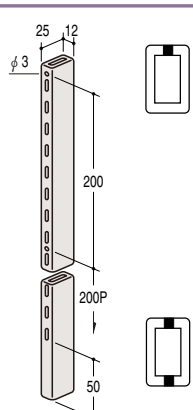

青字=要納期

S2B-14/24 (レクタングルスリットB)

サイズ	生地	クローム	A塗装
● 1350mm	¥1900	¥5950	¥4650
1500mm	¥2500	¥7750	¥6100
● 1800mm	¥2550	¥7900	¥6200
● 2700mm	¥3750	¥11800	¥9150

青字=要納期

切断費は定価に含まれる
1本より(50本約1日後出荷)

14×32
スリットパイプ

S1B-14/32 (レクタングルスリットB)

サイズ	生地	クローム	A塗装
● 1350mm	¥1500	¥5050	¥3650
1500mm	¥1950	¥6500	¥4700
● 1800mm	¥2000	¥6700	¥4850
● 2700mm	¥3000	¥10050	¥7250

青字=要納期

S2B-14/32 (レクタングルスリットB)

サイズ	生地	クローム	A塗装
● 1350mm	¥1900	¥6050	¥4650
1500mm	¥2500	¥7900	¥6100
● 1800mm	¥2600	¥8200	¥6350
● 2700mm	¥3900	¥12300	¥9500

青字=要納期

切断費は定価に含まれる
1本より(50本約1日後出荷)

12×25
スリットパイプ

S1B-12/25 (レクタングルスリットB)

サイズ	生地	クローム	A塗装
● 1350mm	¥1400	¥4700	¥3400
1500mm	¥1850	¥6150	¥4450
● 1800mm	¥1900	¥6350	¥4600
● 2700mm	¥2850	¥9550	¥6900

青字=要納期

S2B-12/25 (レクタングルスリットB)

サイズ	生地	クローム	A塗装
● 1350mm	¥2050	¥6350	¥5050
1500mm	¥2500	¥7800	¥6100
● 1800mm	¥2550	¥8000	¥6250
● 2700mm	¥3750	¥11800	¥9150

青字=要納期

切断費は定価に含まれる
1本より(50本約1日後出荷)

16×40
スリットパイプ

S1B-16/40 (レクタングルスリットB)

サイズ	生地	クローム	A塗装
● 1350mm	¥1450	¥5550	¥4200
1500mm	¥1900	¥7200	¥5450
● 1800mm	¥1950	¥7400	¥5600
● 2700mm	¥2950	¥11250	¥8500