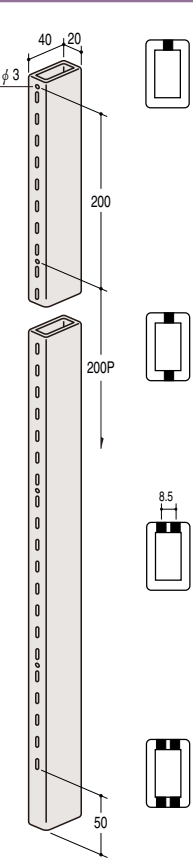

サイズ	生地	クローム	A塗装
● 1350mm	¥1500	¥5050	¥3650
1500mm	¥1950	¥6500	¥4700
● 1800mm	¥2000	¥6700	¥4850
● 2700mm	¥3000	¥10050	¥7250

青字=要納期

S2B-14/32 (レクタングルスリットB)

サイズ	生地	クローム	A塗装
● 1350mm	¥1900	¥6050	¥4650
1500mm	¥2500	¥7900	¥6100
● 1800mm	¥2600	¥8200	¥6350
● 2700mm	¥3900	¥12300	¥9500

サイズ	生地	クローム	A塗装
● 1350mm	¥2050	¥6350	¥5050
1500mm	¥2500	¥7800	¥6100
● 1800mm	¥2550	¥8000	¥6250
● 2700mm	¥3750	¥11800	¥9150

青字=要納期

切断費は定価に含まれる
1本より(50本約1日後出荷)

16×40
スリットパイプ

S1B-16/40 (レクタングルスリットB)

サイズ	生地	クローム	A塗装
● 1350mm	¥1450	¥5550	¥4200
1500mm	¥1900	¥7200	¥5450
● 1800mm	¥1950	¥7400	¥5600
● 2700mm	¥2950	¥11250	¥8500

青字=要納期

S2B-16/40 (レクタングルスリットB)

サイズ	生地	クローム	A塗装
● 1350mm	¥2150	¥7250	¥5900
1500mm	¥2650	¥9100	¥7350
● 1800mm	¥2750	¥9400	¥7600
● 2700mm	¥4150	¥14250	¥11500

青字=要納期

切断費は定価に含まれる
1本より(50本約1日後出荷)

20×40
スリットパイプ

S1B-20/40 (レクタングルスリットB)

サイズ	生地	クローム	A塗装
● 1350mm	¥1500	¥5750	¥4350
1500mm	¥1950	¥7400	¥5600
● 1800mm	¥2050	¥7650	¥5800
● 2700mm	¥3050	¥11500	¥8700

青字=要納期

S2B-20/40 (レクタングルスリットB)

サイズ	生地	クローム	A塗装
● 1350mm	¥1850	¥6650	¥5250
1500mm	¥2400	¥8550	¥6750
● 1800mm	¥2550	¥8900	¥7050
● 2700mm	¥3750	¥13250	¥10450