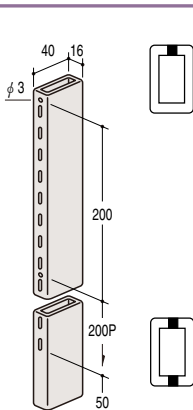

青字=要納期

切断費は定価に含まれる
1本より(50本約1日後出荷)

12×25
スリットパイプ

S1B-12/25 (レクタングルスリットB)

サイズ	生地	クローム	A塗装
● 1350mm	¥1400	¥4700	¥3400
1500mm	¥1850	¥6150	¥4450
● 1800mm	¥1900	¥6350	¥4600
● 2700mm	¥2850	¥9550	¥6900

青字=要納期

S2B-12/25 (レクタングルスリットB)

サイズ	生地	クローム	A塗装
● 1350mm	¥2050	¥6350	¥5050
1500mm	¥2500	¥7800	¥6100
● 1800mm	¥2550	¥8000	¥6250
● 2700mm	¥3750	¥11800	¥9150

青字=要納期

切断費は定価に含まれる
1本より(50本約1日後出荷)

16×40
スリットパイプ

S1B-16/40 (レクタングルスリットB)

サイズ	生地	クローム	A塗装
● 1350mm	¥1450	¥5550	¥4200
1500mm	¥1900	¥7200	¥5450
● 1800mm	¥1950	¥7400	¥5600
● 2700mm	¥2950	¥11250	¥8500

青字=要納期

S2B-16/40 (レクタングルスリットB)

サイズ	生地	クローム	A塗装
● 1350mm	¥2150	¥7250	¥5900
1500mm	¥2650	¥9100	¥7350
● 1800mm	¥2750	¥9400	¥7600
● 2700mm	¥4150	¥14250	¥11500

青字=要納期

切断費は定価に含まれる
1本より(50本約1日後出荷)

20×40
スリットパイプ

S1B-20/40 (レクタングルスリットB)