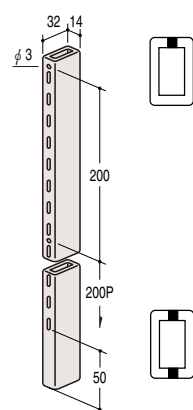

レクタングルスリット (12/25~25/40)

1300

什器製作及び立体壁面製作用、スリット穴付き生地パイプ(長角)

14×24
スリットパイプ

S1B-14/24 (レクタングルスリットB)

サイズ	生地	クローム	A塗装
● 1350mm	¥1400	¥4700	¥3400
1500mm	¥1800	¥6000	¥4350
● 1800mm	¥1850	¥6150	¥4450
● 2700mm	¥2850	¥9550	¥6900

青字=要納期

S2B-14/24 (レクタングルスリットB)

サイズ	生地	クローム	A塗装
● 1350mm	¥1900	¥5950	¥4650
1500mm	¥2500	¥7750	¥6100
● 1800mm	¥2550	¥7900	¥6200
● 2700mm	¥3750	¥11800	¥9150

青字=要納期

切断費は定価に含まれる
1本より(50本約1日後出荷)

14×32
スリットパイプ

S1B-14/32 (レクタングルスリットB)

青字=要納期

切断費は定価に含まれる
1本より(50本約1日後出荷)

12×25
スリットパイプ

S1B-12/25 (レクタングルスリットB)

サイズ	生地	クローム	A塗装
● 1350mm	¥1400	¥4700	¥3400
1500mm	¥1850	¥6150	¥4450
● 1800mm	¥1900	¥6350	¥4600
● 2700mm	¥2850	¥9550	¥6900

青字=要納期

S2B-12/25 (レクタングルスリットB)