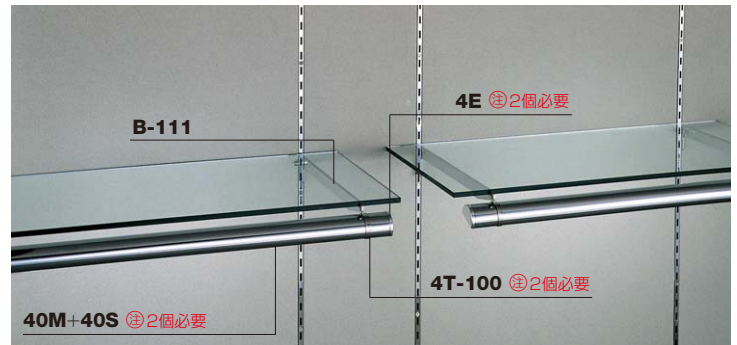

ご発注の手引き

	品番	サイズ/呼び名	カラー	数量
1	40M	890	クローム	1
2	4E		クローム	2
3	40S			2
4	4T-100			2
5	B-111	300	クローム	2

切断とご希望の場合は**必ず切断実寸法**でご指定ください。(上記例の場合**4E**の厚み寸法5mm×2を加えると全長900mmとなります。詳しくは切断実寸法算出図参照)

※上記品番は、参考選択例です。