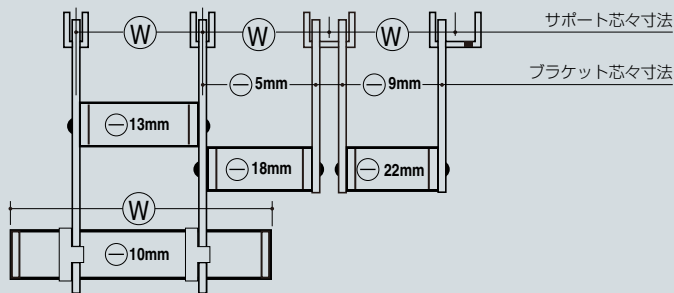

ご発注の手引き

	品番	サイズ/呼び名	カラー	数量
1	40M	890	クローム	1
2	4E		クローム	2
3	40S			2
4	4T-100			2
5	B-111	300	クローム	2

切断とご希望の場合は**必ず切断実寸法**でご指定ください。(上記例の場合**4E**の厚み寸法5mm×2を加えると全長900mmとなります。詳しくは切断実寸法算出図参照)

※上記品番は、参考選択例です。

切断実寸法算出図

発注上の注意 発注は実寸 切断加工をお申し付けの際は(4Eの厚みを引いて)必ず切断実寸でご指定ください。

設計上の注意 スレンダーグッディをハンガーブラケットに取り付ける場合、スクエアWスリット40/40~60/60はスリット芯寸が通常と異なります。

サイズ別対応ランプ表

規格蛍光管 使用時

サイズ	ランプ品番	ランプ実寸	サイズ	ランプ品番	ランプ実寸	サイズ	ランプ品番	ランプ実寸
440~591	303T6	303	981~1135	36T6	844	1693~1895	64T6	1556
592~701	455T6	455	1136~1285	42T6	999	1896~2504	72T6	1759
702~828	25T6	565	1286~1438	48T6	1149	2505~2510	96T6	2368
829~879	30T6	692	1439~1590	54T6	1302			
880~980	32T6	743	1591~1692	60T6	1454			

規格・準規格蛍光管 使用時

サイズ	ランプ品番	ランプ実寸	サイズ	ランプ品番	ランプ実寸	サイズ	ランプ品番	ランプ実寸
440~591	303T6	303	1047~1135	910T6	910	1591~1651	60T6	1454
592~701	455T6	455	1136~1196	42T6	999	1652~1692	1515T6	1515
702~742	25T6	565	1197~1285	1060T6	1060	1693~1803	64T6	1556
743~828	606T6	606	1266~1348	48T6	1149	1804~1895	1667T6	1667
829~879	30T6	692	1349~1438	1212T6	1212	1896~1954	72T6	1759
880~980	32T6	743	1439~1501	54T6	1302	1955~2504	1818T6	1818
981~1046	36T6	844	1502~1590	1365T6	1365	2505~2510	96T6	2368