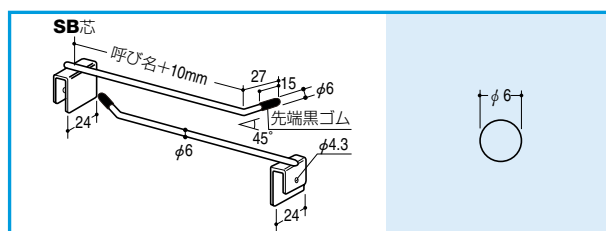

4RMS ロッドフックセフティタイプ

呼び名	クローム	Aニッケルサテン	APゴールド
50	¥175	¥280	¥290
100	¥180	¥280	¥300
150	¥185	¥290	¥310
200	¥195	¥310	¥330
250	¥200	¥310	¥330

SB-24-32 兼用

材質
Sチエール

線材径
4φ

コの字厚み
t=3.0mm

3°UP

青字=要納期