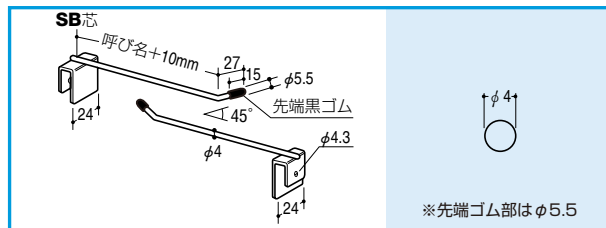

ロッドフックガードライン／ロッドフックセフティタイプ

9585

ロッドフック先端保護レールおよび専用フック (POPカード差込可能) / ロッドフック先端黒ゴム付 (4φ・6φ)

ロッドフック先端キャップ (1パック50個品番)

品番	透明樹脂	A寸法	B寸法
4RE-P	¥290	13mm	6φ
6RE-P	¥470	13mm	8φ
9RE-P	¥700	14mm	11φ

材質
EVA

(ご注文はパック単位でお願いします)