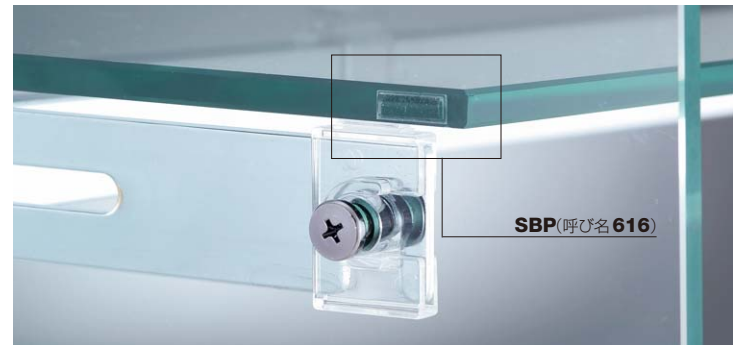

SBP セフティバンパークッション

呼び名	仕切価格 (1個当たり)	寸法	販売単位 20	材質 ウレタン
★8	11円	φ7.9×t2.2	別注色 対応不可 掲載色のみ	
13	22円	φ12.7×t3.6		
616	16円	5.5×15.5×t2		
1313	22円	12.7×12.7×t3		

★印製品に付きましては、1シート(100個)のBPNが別途ございます。

メンテナンスパーツ

	BPN (PBクッションシート) 1枚当たり価格
	透明 (仕切価格)
1シート100個入り	590円

WFC コーナーガード

サイズ	透明軟質樹脂	材質 半透明軟質樹脂	両面粘着 シール付
15mm	¥150		
25mm	¥160		
35mm	¥210		

WFP ポイントガード

サイズ	透明軟質樹脂	材質 半透明軟質樹脂	両面粘着 シール付
20mm	¥150		
30mm	¥200		

※取付場所に両面粘着シールを貼り、その後WFC・WFPを貼り込んでください。
※注意事項
粘着部に手を触れたり、貼り直すると粘着力が弱くなります。粘着不能な場所や、表面にでこぼこのある場所への取付けはできません。取り外す時に、木工などの表面仕様によっては、塗装やプリントが剥れたり、変色する場合があります。本品はホコリ、汚れ、自然劣化により剥れる場合があります。災害等で生じた破損、事故、損害、怪我に対する補償はいたしかねます。

WFL-10 ガードレール

サイズ	半透明軟質樹脂	材質 ソフトアクリル	両面粘着 シール付
900mm	¥350		
1200mm	¥500		
2400mm	¥950		

設計上の注意
セフティバンパークッション(SBP)・ガラスガード(GFC・GFL)はフッ素系、シリコン系の表面処理製品、抗菌処理製品への対応は出来ませんので、設計段階からご注意ください。

設計上の注意
セフティバンパークッション(SBP)・ガラスガード(GFC・GFL)は直射日光や火の気の近く、高温となる場所などのご使用は避ける様、設計段階からご注意ください。(また、経年黄変についてはご了承ください)