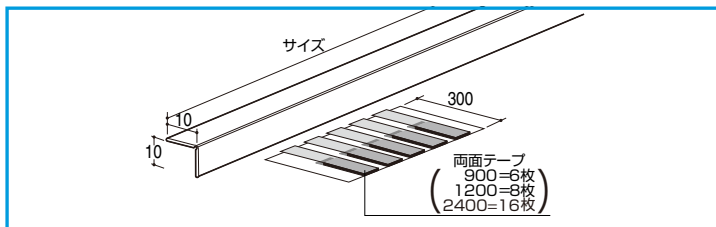

SBP セフティバンパークッション

呼び名	仕切価格 (1個当たり)	寸法	販売単位 20	材質 ウレタン
★8	11円	φ7.9×t2.2	別注色 対応不可 掲載色のみ	
13	22円	φ12.7×t3.6		
616	16円	5.5×15.5×t2		
1313	22円	12.7×12.7×t3		

★印製品に付きましては、1シート(100個)のBPNが別途ございます。

メンテナンスパーツ

	BPN (PBクッションシート) 1枚当たり価格
	透明 (仕切価格)
1シート100個入り	590円

WFC コーナーガード

サイズ	透明軟質樹脂	材質 半透明軟質樹脂	両面粘着 シール付
15mm	¥150		
25mm	¥160		
35mm	¥210		

WFP ポイントガード

サイズ	透明軟質樹脂	材質 半透明軟質樹脂	両面粘着 シール付
20mm	¥150		
30mm	¥200		

※取付場所に両面粘着シールを貼り、その後WFC・WFPを貼り込んでください。
※注意事項
粘着部に手を触れたり、貼り直すると粘着力が弱くなります。粘着不能な場所や、表面にでこぼこのある場所への取付けはできません。取り外す時に、木工などの表面仕様によっては、塗装やプリントが剥れたり、変色する場合があります。本品はホコリ、汚れ、自然劣化により剥れる場合があります。災害等で生じた破損、事故、損害、怪我に対する補償はいたしかねます。

WFL-10 ガードレール

サイズ	半透明軟質樹脂	材質 ソフトアクリル	両面粘着 シール付
900mm	¥350		
1200mm	¥500		
2400mm	¥950		

設計上の注意
セフティバンパークッション(SBP)・ガラスガード(GFC・GFL)はフッ素系、シリコン系の表面処理製品、抗菌処理製品への対応は出来ませんので、設計段階からご注意ください。

設計上の注意
セフティバンパークッション(SBP)・ガラスガード(GFC・GFL)は直射日光や火の気の近く、高温となる場所などのご使用は避ける様、設計段階からご注意ください。(また、経年黄変についてはご了承ください)