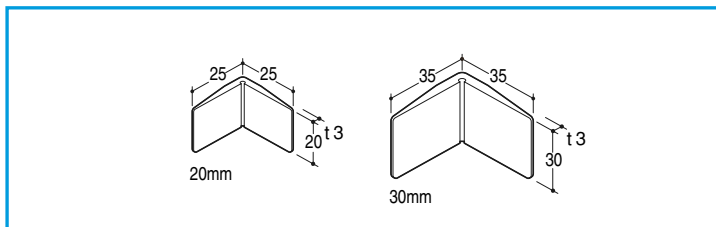

SBP セフティバンパークッション

呼び名	仕切価格 (1個当たり)	寸法	販売単位 20	材質 ウレタン
★8	11円	φ7.9×t2.2	別注色 対応不可 掲載色のみ	
13	22円	φ12.7×t3.6		
616	16円	5.5×15.5×t2		
1313	22円	12.7×12.7×t3		

★印製品に付きましては、1シート(100個)のBPNが別途ございます。

メンテナンスパーツ

	BPN (PBクッションシート) 1枚当たり価格
	透明 (仕切価格)
1シート100個入り	590円

WFC コーナーガード

サイズ	透明軟質樹脂	材質 半透明軟質樹脂	両面粘着 シール付
15mm	¥150		
25mm	¥160		
35mm	¥210		

WFP ポイントガード

サイズ	透明軟質樹脂	材質 半透明軟質樹脂	両面粘着 シール付
20mm	¥150		
30mm	¥200		

※取付場所に両面粘着シールを貼り、その後WFC・WFPを貼り込んでください。
※注意事項
粘着部に手を触れたり、貼り直すると粘着力が弱くなります。粘着不能な場所や、表面にでこぼこのある場所への取付けはできません。取り外す時に、木工などの表面仕様によっては、塗装やプリントが剥れたり、変色する場合があります。本品はホコリ、汚れ、自然劣化により剥れる場合があります。災害等で生じた破損、事故、損害、怪我に対する補償はいたしかねます。

WFL-10 ガードレール

サイズ	半透明軟質樹脂	材質 ソフトアクリル	両面粘着 シール付
900mm	¥350		
1200mm	¥500		
2400mm	¥950		

設計上の注意
セフティバンパークッション(SBP)・ガラスガード(GFC・GFL)はフッ素系、シリコン系の表面処理製品、抗菌処理製品への対応は出来ませんので、設計段階からご注意ください。

設計上の注意
セフティバンパークッション(SBP)・ガラスガード(GFC・GFL)は直射日光や火の気の近く、高温となる場所などのご使用は避ける様、設計段階からご注意ください。(また、経年黄変についてはご了承ください)