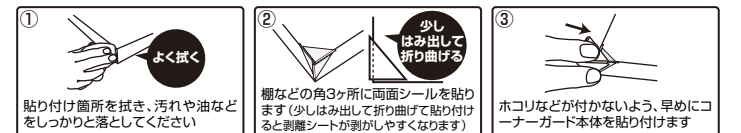

SBP セフティバンパークッション

呼び名	仕切価格 (1個当たり)	寸法	販売単位 20	材質 ウレタン
★8	11円	φ7.9×t2.2	別注色 対応不可 掲載色のみ	
13	22円	φ12.7×t3.6		
616	16円	5.5×15.5×t2		
1313	22円	12.7×12.7×t3		

★印製品に付きましては、1シート(100個)のBPNが別途ございます。

メンテナンスパーツ

	BPN (PBクッションシート) 1枚当たり価格
	透明 (仕切価格)
1シート100個入り	590円

WFC コーナーガード

サイズ	透明軟質樹脂	材質 半透明軟質樹脂	両面粘着 シール付
15mm	¥150		
25mm	¥160		
35mm	¥210		

WFP ポイントガード

サイズ	透明軟質樹脂	材質 半透明軟質樹脂	両面粘着 シール付
20mm	¥150		
30mm	¥200		

※取付場所に両面粘着シールを貼り、その後WFC・WFPを貼り込んでください。
※注意事項
粘着部に手を触れたり、貼り直すると粘着力が弱くなります。粘着不能な場所や、表面にでこぼこのある場所への取付けはできません。取り外す時に、木工などの表面仕様によっては、塗装やプリントが剥れたり、変色する場合があります。本品はホコリ、汚れ、自然劣化により剥れる場合があります。災害等で生じた破損、事故、損害、怪我に対する補償はいたしかねます。