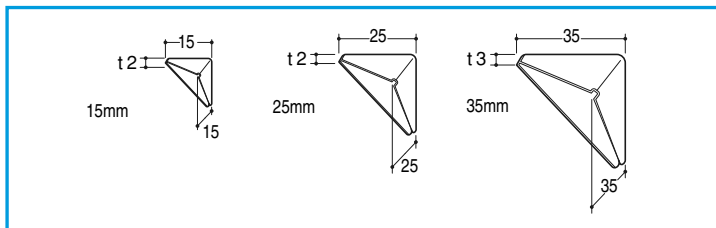

SBP セフティバンパークッション

呼び名	仕切価格 (1個当たり)	寸法	販売単位 20	材質 ウレタン
★8	11円	φ7.9×t2.2	別注色 対応不可 掲載色のみ	
13	22円	φ12.7×t3.6		
616	16円	5.5×15.5×t2		
1313	22円	12.7×12.7×t3		

★印製品に付きましては、1シート(100個)のBPNが別途ございます。

メンテナンスパーツ

	BPN (PBクッションシート) 1枚当たり価格
	透明 (仕切価格)
1シート100個入り	590円

WFC コーナーガード

サイズ	透明軟質樹脂	材質 半透明軟質樹脂	両面粘着 シール付
15mm	¥150		
25mm	¥160		
35mm	¥210		

WFP ポイントガード

サイズ	透明軟質樹脂	材質 半透明軟質樹脂	両面粘着 シール付
20mm	¥150		
30mm	¥200		

※取付場所に両面粘着シールを貼り、その後WFC・WFPを貼り込んでください。
※注意事項
粘着部に手を触れたり、貼り直すると粘着力が弱くなります。粘着不能な場所や、表面にでこぼこのある場所への取付けはできません。取り外す時に、木工などの表面仕様によっては、塗装やプリントが剥れたり、変色する場合があります。本品はホコリ、汚れ、自然劣化により剥れる場合があります。災害等で生じた破損、事故、損害、怪我に対する補償はいたしかねます。

WFL-10 ガードレール

サイズ	半透明軟質樹脂	材質 ソフトアクリル	両面粘着 シール付
900mm	¥350		
1200mm	¥500		
2400mm	¥950		

設計上の注意
セフティバンパークッション(SBP)・ガラスガード(GFC・GFL)はフッ素系、シリコン系の表面処理製品、抗菌処理製品への対応は出来ませんので、設計段階からご注意ください。

設計上の注意
セフティバンパークッション(SBP)・ガラスガード(GFC・GFL)は直射日光や火の気の近く、高温となる場所などのご使用は避ける様、設計段階からご注意ください。(また、経年黄変についてはご了承ください)