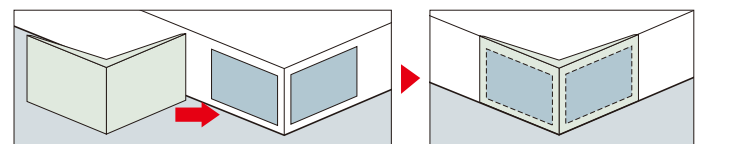

SBP セフティバンパークッション

呼び名	仕切価格 (1個当たり)	寸法	販売単位 20	材質 ウレタン
★8	11円	φ7.9×t2.2	別注色 対応不可 掲載色のみ	
13	22円	φ12.7×t3.6		
616	16円	5.5×15.5×t2		
1313	22円	12.7×12.7×t3		

★印製品に付きましては、1シート(100個)のBPNが別途ございます。

メンテナンスパーツ

	BPN (PBクッションシート) 1枚当たり価格
	透明 (仕切価格)
1シート100個入り	590円

WFC コーナーガード

サイズ	透明軟質樹脂	材質 半透明軟質樹脂	両面粘着 シール付
15mm	¥150		
25mm	¥160		
35mm	¥210		

WFP ポイントガード

サイズ	透明軟質樹脂	材質 半透明軟質樹脂	両面粘着 シール付
20mm	¥150		
30mm	¥200		

※取付場所に両面粘着シールを貼り、その後WFC・WFPを貼り込んでください。
※注意事項
粘着部に手を触れたり、貼り直すると粘着力が弱くなります。粘着不能な場所や、表面にでこぼこのある場所への取付けはできません。取り外す時に、木工などの表面仕様によっては、塗装やプリントが剥れたり、変色する場合があります。本品はホコリ、汚れ、自然劣化により剥れる場合があります。災害等で生じた破損、事故、損害、怪我に対する補償はいたしかねます。

WFL-10 ガードレール

サイズ	半透明軟質樹脂	材質 ソフトアクリル	両面粘着 シール付
900mm	¥350		
1200mm	¥500		
2400mm	¥950		

設計上の注意
セフティバンパークッション(SBP)・ガラスガード(GFC・GFL)はフッ素系、シリコン系の表面処理製品、抗菌処理製品への対応は出来ませんので、設計段階からご注意ください。

設計上の注意
セフティバンパークッション(SBP)・ガラスガード(GFC・GFL)は直射日光や火の気の近く、高温となる場所などのご使用は避ける様、設計段階からご注意ください。(また、経年黄変についてはご了承ください)