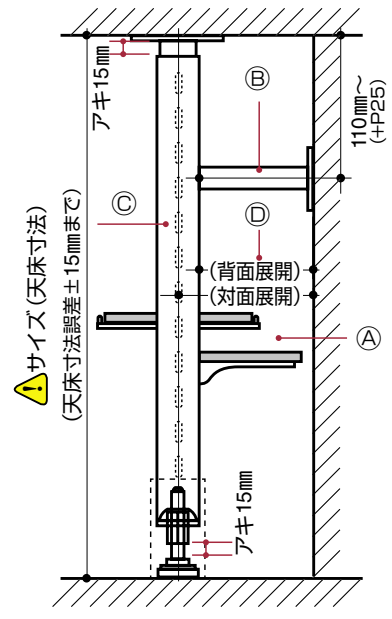

## S (A) (B) - (C) - (D) サイズ (天床寸法)

- (A) 背面展開の場合 = 「H」と記入 対面展開の場合 = 「T」と記入
- (B) アーム 1 本の場合 = 「S」と記入 アーム 2 本の場合 = 「W」と記入
- (C) φ38 の場合 = 「R38」と記入 φ50 の場合 = 「R50」と記入  
40 角の場合 = 「S40」と記入 50 角の場合 = 「S50」と記入
- (D) アームサイズを記入 (250・300・350・400・450)
- サイズ (天床寸法) 天床寸法を記入

(例) 背面展開でアーム 2 本、φ50 のスリットパイプでアームの長さ 400mm 天床寸法 2700mm の場合

### (例) SHW-R50-400 2700

**注意** 発注書のサイズ欄に天床寸法を記入する必要があります。

**アーム切断別寸加工**  
品番の◎欄に指定寸法を記入頂ければ (この場合 210mm) 加工して出荷いたします。(最小寸法にご注意ください)

別寸加工費: 150 円 (仕切価格) 1 本より (納期: 約 3 日後出荷)

- タッピング
- 下地材
- チャンネルサポート
- 角パイプサポート
- アルミカバーサポート
- ケース用サポート
- 角スリットパイプ
- 丸スリットパイプ
- スリットパイプ
- 壁面展開セット
- スパットボール
- パーティクルユニット

### φ38 スリットパイプ **注意** 生地でのご注文の場合、表面仕上げ (メッキ・塗装) が必要です。

鋼板厚 1.6mm 軽量用 材質 スチール 角パイプ法 φ38.1 x 1.9t 青字 = 要納期

背面シングルアームセット					背面ダブルアームセット					対面シングルアームセット					対面ダブルアームセット				
品番	サイズ	生地	A ホワイト	A ブラック	品番	サイズ	生地	A ホワイト	A ブラック	品番	サイズ	生地	A ホワイト	A ブラック	品番	サイズ	生地	A ホワイト	A ブラック
SHS-R38-350	~ 2800	¥9550	¥19150	¥19150	SHW-R38-350	~ 2800	¥10950	¥21950	¥21950	STS-R38-250	~ 2800	¥11050	¥22900	¥22900	STW-R38-250	~ 2800	¥12350	¥25500	¥25500
	~ 3550	¥10750	¥21900	¥21900		~ 3550	¥12150	¥24700	¥24700		~ 3550	¥13600	¥29000	¥29000		~ 3550	¥14900	¥31600	¥31600
SHS-R38-400	~ 2800	¥9600	¥19250	¥19250	SHW-R38-400	~ 2800	¥11050	¥22150	¥22150	STS-R38-300	~ 2800	¥11100	¥23000	¥23000	STW-R38-300	~ 2800	¥12450	¥25700	¥25700
	~ 3550	¥10800	¥22000	¥22000		~ 3550	¥12250	¥24900	¥24900		~ 3550	¥13650	¥29100	¥29100		~ 3550	¥15000	¥31800	¥31800
SHS-R38-450	~ 2800	¥9650	¥19300	¥19300	SHW-R38-450	~ 2800	¥11150	¥22250	¥22250	STS-R38-350	~ 2800	¥11150	¥23100	¥23100	STW-R38-350	~ 2800	¥12550	¥25900	¥25900
	~ 3550	¥10850	¥22050	¥22050		~ 3550	¥12350	¥25000	¥25000		~ 3550	¥13700	¥29200	¥29200		~ 3550	¥15100	¥32000	¥32000