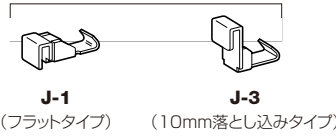

JPB-9への 両端Jホルダー打ち込み加工

JPB-9 R1(またはR3)と品番欄にご指定くだされば両端にJ-1単品(またはJ-3の単品)を打ち込み加工いたします。

両端打込費100円(仕切価格)
1本より(50本約1日後出荷)
●1700mm以上は納期を確認ください

注意 販売単位10製品。
(但し表記価格は1個定価)

切断費30円(仕切価格)
1本より(100本約1日後出荷)

Jホルダー (JPB-9用)