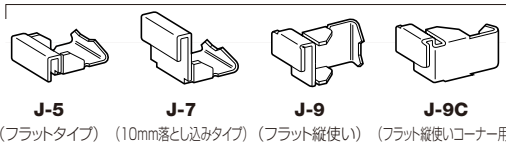

切断費30円(仕切価格)
1本より(100本約1日後出荷)

Jホルダー (JPB-15用)

品番	ステンレス	APゴールド
J-5	¥ 80	¥120
J-7	¥100	¥150
J-9	¥100	¥150
J-9C	¥100	¥150

専用 JPB-15
販売単位 10
材質 SUS304
厚み t=0.5mm
別注色 対応不可
掲載色のみ

JPB-15 JPB-15

サイズ	クローム	Aニッケルサテン	APゴールド
596mm	¥ 670	¥ 940	¥1050
896mm	¥1050	¥1500	¥1600
1200mm	¥1750	¥2450	¥2650
1500mm	¥2200	¥3100	¥3300
2430mm	¥3050	¥4300	¥4600

角パイプ法 9×15×1.2t
材質 ステンレス
クッション 付属

青字=要納期