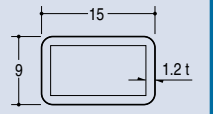

切断費30円(仕切価格)
1本より(100本約1日後出荷)

Jホルダー (JPB-15用)

品番	ステンレス	APゴールド
J-5	¥ 80	¥120
J-7	¥100	¥150
J-9	¥100	¥150
J-9C	¥100	¥150

専用 JPB-15
販売単位 10
材質 SUS304
厚み t=0.5mm
別注色 対応不可
掲載色のみ

JPB-15 JPB-15

サイズ	クローム	Aニッケルサテン	APゴールド
596mm	¥ 670	¥ 940	¥1050
896mm	¥1050	¥1500	¥1600
1200mm	¥1750	¥2450	¥2650
1500mm	¥2200	¥3100	¥3300
2430mm	¥3050	¥4300	¥4600

角パイプ法 9×15×1.2t
材質 ステンレス
クッション 付属

青字=要納期