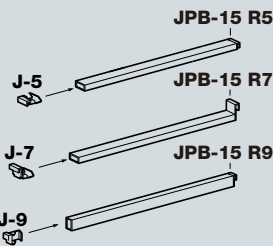

品番	ステンレス	APゴールド
J-1	¥70	¥110
J-3	¥80	¥120

専用 JPB-9
販売単位 10
材質 SUS304
厚み t=0.5mm
別注色 対応不可
掲載色のみ

JPB-9 JPB-9

サイズ	クローム	Aニッケルサテン	APゴールド
596mm	¥ 510	¥ 720	¥ 770
896mm	¥ 570	¥ 800	¥ 860
1200mm	¥1100	¥1550	¥1650
1500mm	¥1350	¥1900	¥2050
2430mm	¥1900	¥2700	¥2850

角パイプ法 9×9×1t
材質 ステンレス
クッション 付属

青字=要納期

JPB-15への 両端Jホルダー打ち込み加工

JPB-15 R5(またはR7・R9)と品番欄にご指定くだされば両端にJ-5単品(またはJ-7の単品・J-9の単品)を打ち込み加工いたします。またJ-9Cはコーナー用です。詳しくは下記の「コーナー用Jホルダー打ち込み加工」をご参照ください。

両端打込費100円(仕切価格)
1本より(50本約1日後出荷)
●1700mm以上は納期を確認ください