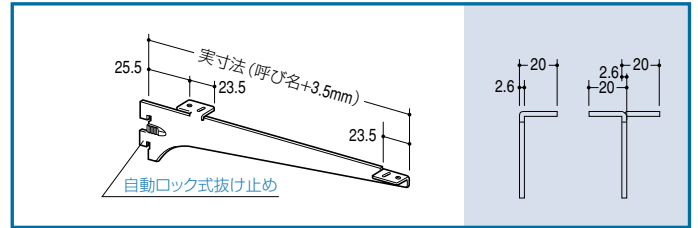

R-034W 木棚用ブラケット (中間受け専用)

呼び名	クローム	Aニッケルサテン	APゴールド	2本当たり目安重量
100	¥320	¥450	¥480	
150	¥360	¥510	¥540	
200	¥410	¥580	¥620	
250	¥460	¥650	¥690	
300	¥500	¥700	¥750	ASF-1 S1B-60/60 ◀14kg 16kg
350	¥550	¥770	¥830	◀18kg 13kg

0.75UP
販売単位 1 (但し左右を1組として)

材質 スチール特殊鋼
厚み t=2.6mm
SL 使用不可

青字=要納期