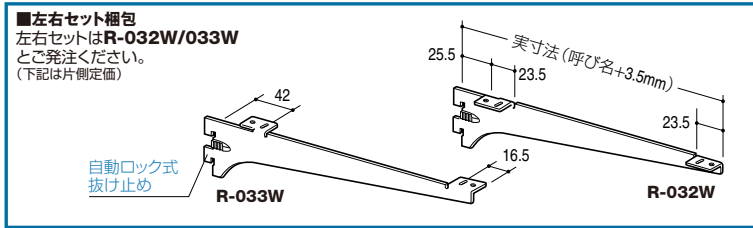

R-032W (R-033W) 木棚用ブラケット

呼び名	クローム	Aニッケルサテン	APゴールド	2本当たり目安重量
100	¥320	¥450	¥480	
150	¥360	¥510	¥540	
200	¥410	¥580	¥620	
250	¥460	¥650	¥690	
300	¥500	¥700	¥750	ASF-1 S1B-60/60 ◀22kg 15kg
350	¥550	¥770	¥830	◀18kg 13kg

0.75UP
販売単位 1 (但し左右を1組として)

材質 スチール特殊鋼
厚み t=2.6mm
SL 使用不可