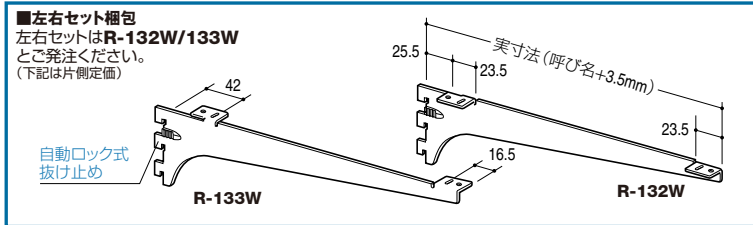

R-132W (R-133W) 木棚用ブラケット

呼び名	クローム	Aニッケルサテン	APゴールド	2本当たり目安重量
250	¥460	¥650	¥690	
300	¥510	¥720	¥770	
350	¥550	¥770	¥830	
400	¥670	¥940	¥1050	ASF-1 S1B-60/60 ◀21kg 19kg
450	¥790	¥1150	¥1200	◀17kg 19kg

0.75UP
販売単位 1 (但し左右を1組として)

材質 スチール特殊鋼
厚み t=2.6mm
SL 使用不可