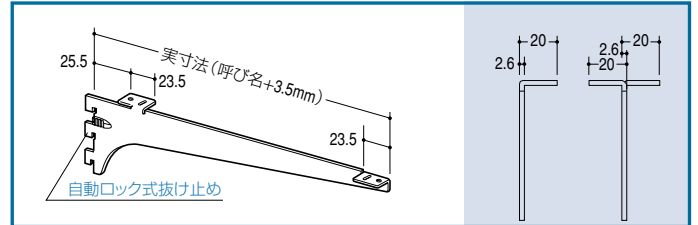

R-134W 木棚用ブラケット (中間受け専用)

呼び名	クローム	Aニッケルサテン	APゴールド	2本当たり目安重量
250	¥460	¥650	¥690	
300	¥510	¥720	¥770	
350	¥550	¥770	¥830	
400	¥670	¥940	¥1050	ASF-1 S1B-60/60 ◀21kg 23kg
450	¥790	¥1150	¥1200	◀16kg 20kg

0.75UP
販売単位 1 (但し左右を1組として)

材質 スチール特殊鋼
厚み t=2.6mm
SL 使用不可

青字=要納期

棚板押さえ

9570

MO-R (MO-L)
クローム Aニッケルサテン APゴールド ガラス厚
2635 ¥450 ¥630 ¥680 5~8mm
(アルミベッカータイプサポート使用不可)

PMO-R (PMO-L)
クローム Aニッケルサテン APゴールド ガラス厚
2635 ¥450 ¥630 ¥680 5~8mm
(アルミベッカータイプサポート使用可能)

ベッカー用抜け止め 9550

RPK (1個当たり定価)
ステンレス
10個売り ¥55
付属の抜け止めを外してご使用ください

設計上の注意
中間受け用ブラケット (R-034W・R-134W) は、中間受け専用です。棚割りはできませんのでご注意ください。