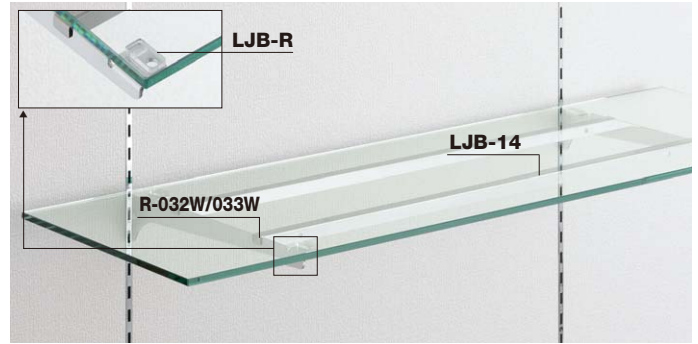

R-032W (R-033W) 木棚用ブラケット

呼び名	クローム	Aニッケルサテン	APゴールド	2本当たり目安重量
100	¥320	¥450	¥480	
150	¥360	¥510	¥540	
200	¥410	¥580	¥620	
250	¥460	¥650	¥690	
300	¥500	¥700	¥750	ASF-1 S1B-60/60 ◀22kg 15kg
350	¥550	¥770	¥830	◀18kg 13kg

0.75UP
販売単位 1 (但し左右を1組として)

材質 スチール特殊鋼
厚み t=2.6mm
SL 使用不可