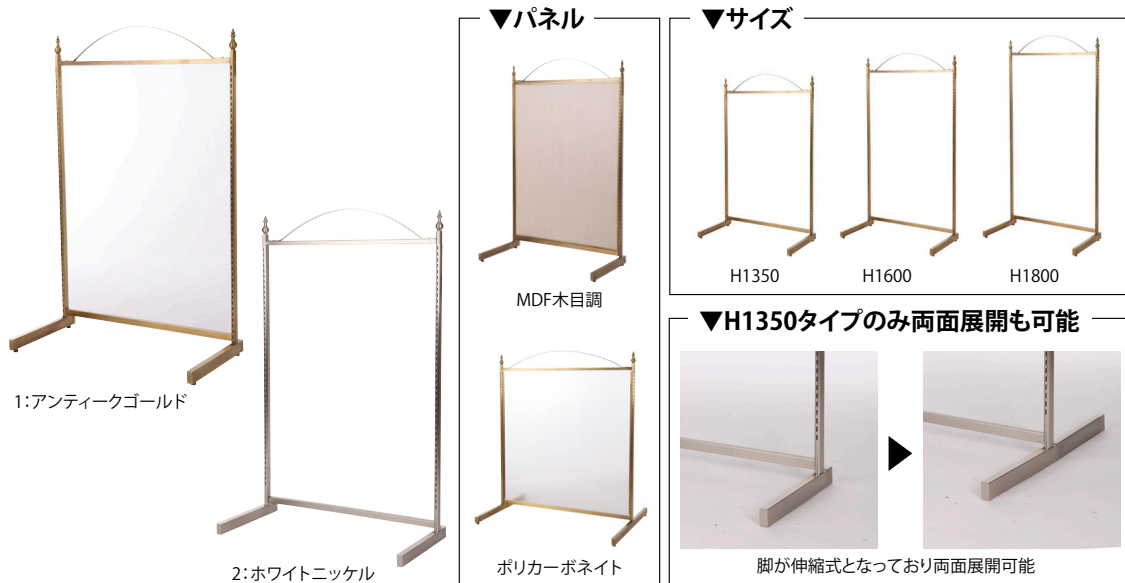

# 様々な売り場を構成出来るGRACEシリーズ

両柱にスリット(ロイヤル製品対応)が入っており棚展開やハンガーバー展開など売り場に合わせて様々な展開が可能です。

1:アンティークゴールド

2:ホワイトニッケル

ポリカーボネイト

脚が伸縮式となっており両面展開可能

ハンガーバーと棚板の両面展開

ハンガーバーと天板+ベース展開

棚板両面展開

棚板片面展開

## 本体

型番	D(mm)	H(mm)	フレームのみ		木目調パネル		ポリカーボネイト	
			注文コード	参考価格	注文コード	参考価格	注文コード	参考価格
W928	片面450/両面720(兼用)	1350	5110168	¥47,800	5110171	¥63,100	5110174	¥60,700
		1600	5110169	¥47,100	5110172	¥63,100	-	-
	片面450	1800	5110170	¥49,300	5110173	¥66,500	-	-
W1228	片面450/両面720(兼用)	1350	5110175	¥50,200	5110178	¥65,500	5110181	¥65,500
		1600	5110176	¥48,500	5110179	¥65,500	-	-
	片面450	1800	5110177	¥51,000	5110180	¥69,100	-	-