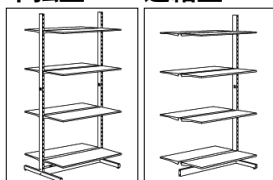

※□にはカラーをご指定ください。
1:ホワイト 2:ブラック

ネットパネル用フックはP688へ

ネットパネル用のフックを多数取り揃えております。

「ネットパネル用フック」につきましては、当カタログのP688をご覧ください。

P688

■ゴンドラ什器スリムスタンド

20×40mm角のスリムフレームを採用。棚板と棚受けが一体で、取り付・取り外しが簡単です。

スリムスタンド

	ボードタイプ				メッシュタイプ				オープンタイプ						
	高さ	タイプ	寸法	単独型	連結型	単独型	連結型	単独型	連結型	単独型	連結型				
中目什器	H1200	両面	W600×D600	5902004	¥25,100	5902005	¥20,000	5902006	¥27,300	5902007	¥22,200	5902008	¥25,800	5902009	¥20,700
棚板3段付	片面	W600×D350	5902010	¥17,500	5902011	¥13,300	5902012	¥19,600	5902013	¥15,500					
H1500	両面	W600×D600	5902014	¥30,900	5902015	¥25,100	5902016	¥33,900	5902017	¥28,000	5902018	¥32,100	5902019	¥26,200	
棚板4段付	片面	W600×D350	5902020	¥20,300	5902021	¥15,800	5902022	¥23,300	5902023	¥18,800					

※□にはカラー番号をご指定ください。

カラー

- 1. 支柱：ブラック 棚板：ライトグレー
- 2. 支柱：ライトグレー 棚板：ライトグレー

単独型 連結型

連結型は単体ではご使用できません。必ず単独型と併せてご使用ください。

マルチフックバーセット

MF620フックバーセット フック10本付
【サイズ】角バー(1本)W600 マルチフック(10本)φ6×L200
5902024 参考価格 ¥2,600

※その他フックバーパーツはP689へ