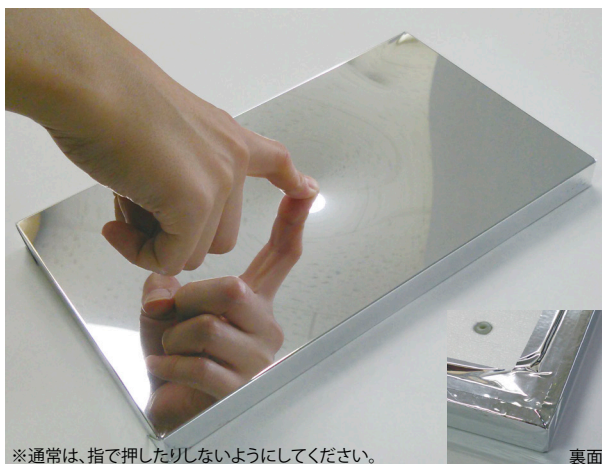

■リフェックスミラー ～宇宙開発技術が生んだ超軽量ミラー～

受(2W) 

※通常は、指で押しついたりしないでください。

- ・フィルムだから、飛散や怪我なし
- ・超軽量・ガラス鏡の6分の一
- ・反射率抜群 約83～95%
- ・一人で 楽々移動
- ・天井貼り施工も省力

【ご注意】

リフェックスミラーは中空張りのパネルなので鋭利なものが鏡面に当たると穴があいたりキズがつきますのでご注意ください。
また、湿気・冷風を避け直射日光に当たらないようにしてください。軽い汚れは、製品同封のクリーナークロスでソフトに拭いてください。

限りなく鏡に近い映り

店舗用ミラー(使用例)

床置・吊兼用

| 型番 | サイズW×H(mm) | 重量(kg) | 注文コード | 参考価格 |
|------|------------|--------|---------|---------|
| ワイド | 1000×1500 | 3.8 | 5737041 | ¥50,500 |
| ビッグ | 600×1500 | 2.1 | 5737042 | ¥36,000 |
| ロング | 400×1500 | 1.6 | 5737043 | ¥30,000 |
| 新スリム | 300×1500 | 1.4 | 5737044 | ¥28,100 |
| 吊式 | 450×1200 | 1.4 | 5737045 | ¥26,500 |