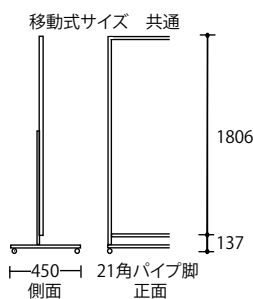

限りなく鏡に近い映り

店舗用ミラー(使用例)

床置・吊兼用

| 型番 | サイズW×H(mm) | 重量(kg) | 注文コード | 参考価格 |
|------|------------|--------|---------|---------|
| ワイド | 1000×1500 | 3.8 | 5737041 | ¥50,500 |
| ビッグ | 600×1500 | 2.1 | 5737042 | ¥36,000 |
| ロング | 400×1500 | 1.6 | 5737043 | ¥30,000 |
| 新スリム | 300×1500 | 1.4 | 5737044 | ¥28,100 |
| 吊式 | 450×1200 | 1.4 | 5737045 | ¥26,500 |

移動式

半三面鏡 T型移動式

別注可 

| サイズW×H(mm) | 重量(kg) | 注文コード | 参考価格 |
|------------|--------|---------|----------|
| 1800×1800 | 14 | 5737038 | ¥417,600 |
| 2400×1800 | 17 | 5737039 | ¥527,900 |

半三面鏡 壁掛式

別注可 

| サイズW×H(mm) | 重量(kg) | 注文コード | 参考価格 |
|------------|--------|---------|----------|
| 1800×1800 | 8 | 5737055 | ¥346,700 |
| 2400×1800 | 10 | 5737056 | ¥441,300 |

移動式

100ミリ間隔のライン入り姿勢矯正に使用します

姿勢矯正ミラー

【サイズ】W450×H1200
総高1565mm
【重量】3.5kg

5737040 参考価格 ¥71,000

←狭いスペースに重ねて収納できます。

スポーツミラー T型移動式

別注可 

| サイズW×H(mm) | 重量(kg) | 注文コード | 参考価格 |
|------------|--------|---------|----------|
| 900×1800 | 11 | 5737034 | ¥181,300 |
| 1200×1800 | 13 | 5737035 | ¥228,500 |
| 1500×1800 | 15 | 5737036 | ¥331,000 |
| 1750×1800 | 17 | 5737037 | ¥441,300 |