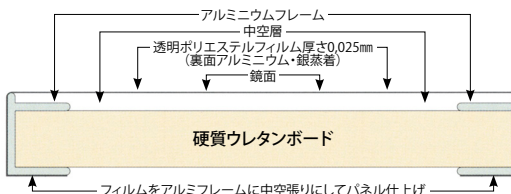

■リフェックスミラー ～宇宙開発技術が生んだ超軽量ミラー～

受(2W) 

※通常は、指で押しついたりしないでください。

- ・フィルムだから、飛散や怪我なし
- ・超軽量・ガラス鏡の6分の一
- ・反射率抜群 約83～95%
- ・一人で 楽々移動
- ・天井貼り施工も省力

【ご注意】

リフェックスミラーは中空張りのパネルなので鋭利なものが鏡面に当たると穴があいたりキズがつきますのでご注意ください。
また、湿気・冷風を避け直射日光に当たらないようにしてください。軽い汚れは、製品同封のクリーナークロスでソフトに拭いてください。

限りなく鏡に近い映り

店舗用ミラー(使用例)

床置・吊兼用

| 型番 | サイズW×H(mm) | 重量(kg) | 注文コード | 参考価格 |
|------|------------|--------|---------|---------|
| ワイド | 1000×1500 | 3.8 | 5737041 | ¥50,500 |
| ビッグ | 600×1500 | 2.1 | 5737042 | ¥36,000 |
| ロング | 400×1500 | 1.6 | 5737043 | ¥30,000 |
| 新スリム | 300×1500 | 1.4 | 5737044 | ¥28,100 |
| 吊式 | 450×1200 | 1.4 | 5737045 | ¥26,500 |

移動式

100ミリ間隔のライン入り姿勢矯正に使用します

姿勢矯正ミラー

【サイズ】W450×H1200
総高1565mm
【重量】3.5kg

5737040 参考価格 ¥71,000

←狭いスペースに重ねて収納できます。

スポーツミラー T型移動式

別注可 

| サイズW×H(mm) | 重量(kg) | 注文コード | 参考価格 |
|------------|--------|---------|----------|
| 900×1800 | 11 | 5737034 | ¥181,300 |
| 1200×1800 | 13 | 5737035 | ¥228,500 |
| 1500×1800 | 15 | 5737036 | ¥331,000 |
| 1750×1800 | 17 | 5737037 | ¥441,300 |