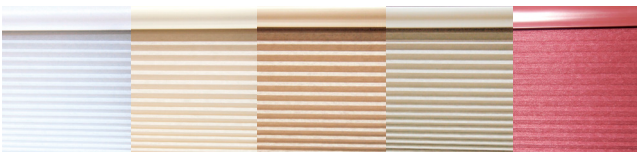

コードがないブラインド? 片手で簡単操作のハニカムシェード。

不織布をハニカム構造(蜂の巣)にしたシェードは障子のような光を和らげる効果と、ハニカムの空気の層が外気との緩衝材になるため、高い断熱効果を発揮。

ラクラク簡単

片手で簡単に昇降できます。ボトムフレームについているハンドルつまみを好きな高さに上下するだけです。

ミドルフレームとボトムフレームは全色共通、ホワイトになります。

約3°Cの断熱効果

不織布をハニカム構造(蜂の巣)にしたシェードは障子のような光を和らげる効果と、ハニカムの空気の層が外気との緩衝材になるため高い断熱効果があります。

■スタンダード(上部が開閉しないタイプ)

ベーシックな下へのトップダウン開閉のスタンダード。

1:ホワイト 2:ページュ 3:ライトブラウン 4:カーキ 5:ワイン

■トップスライド(上部が開閉できるタイプ)

上下どちらからでも開閉自由、シーンに合わせて自在にコントロールできます。

1:ホワイト 2:ページュ 3:ライトブラウン 4:カーキ 5:ワイン

ハニカムシェード: 1:ホワイト 2:ページュ 3:ライトブラウン 4:カーキ 5:ワイン